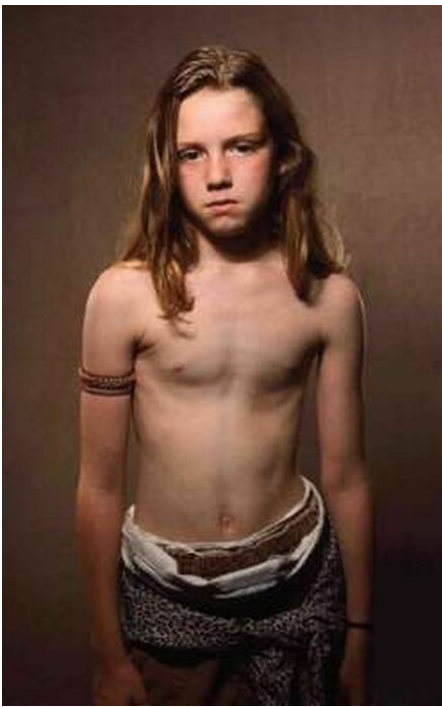

Bernhard Prinz  
Untitled (Gloria), 1996  
Krug

Ilfochrome, framed  
178 x 108 cm | 70 x 42 1/2 in  
Unique

**Bernhard Knaus Fine Art**

Niddastrasse 84  
60329 Frankfurt am Main  
Fon +49 (0)69 244 507 68  
[knaus@bernhardknaus.de](mailto:knaus@bernhardknaus.de)  
[bernhardknaus.com](http://bernhardknaus.com)