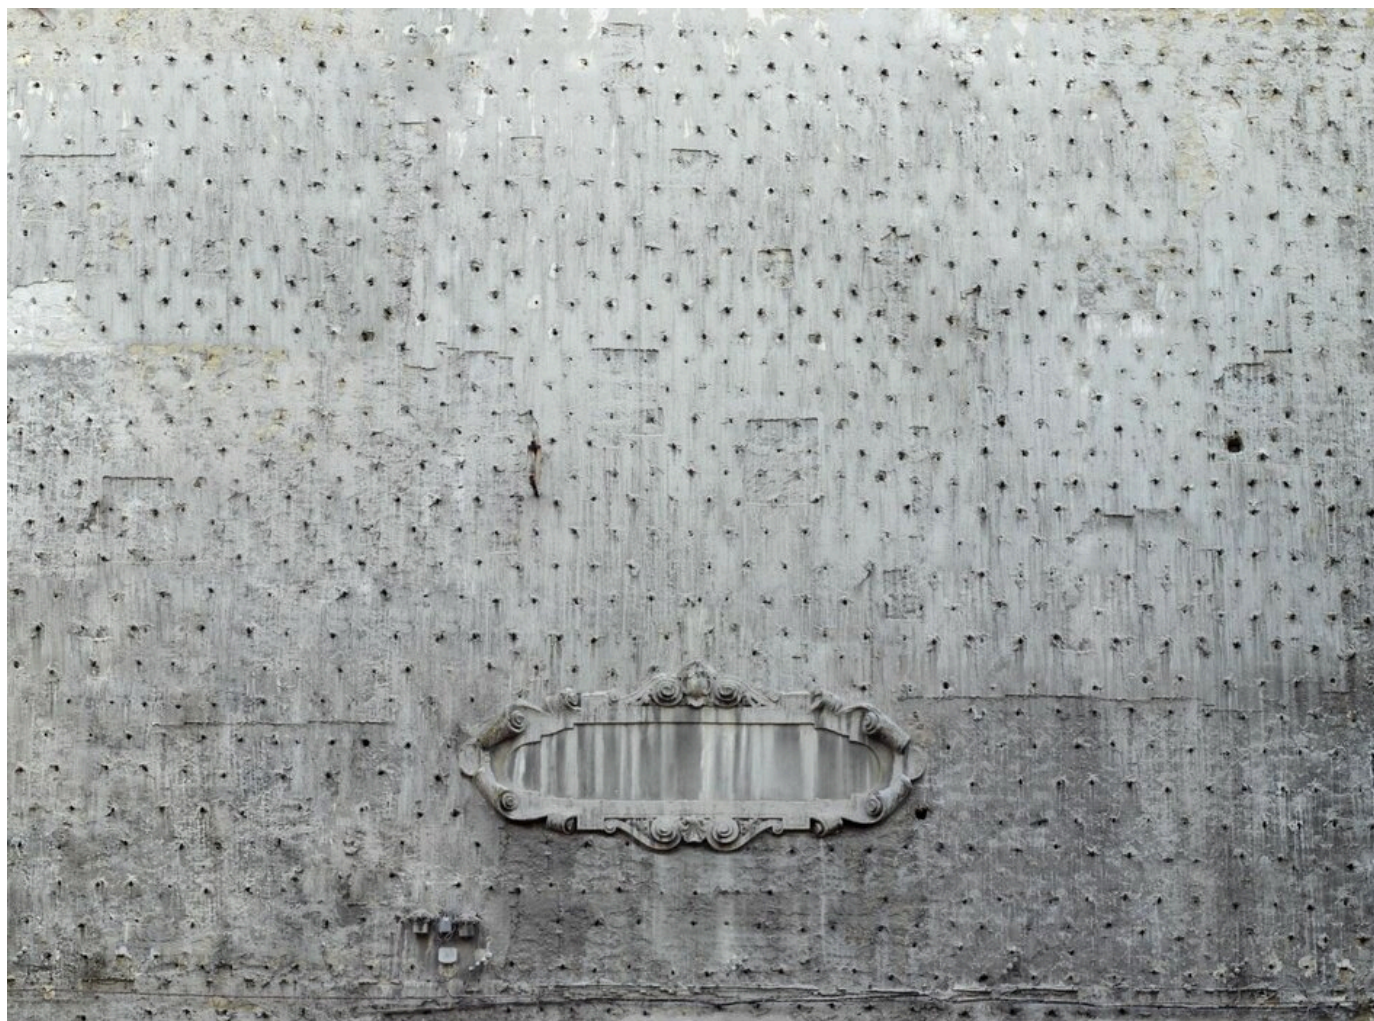

Bernhard Prinz

Triste, dura, severa, 2012
When condition then instruction

C-print, diasec, framed
125 x 178 x 4 cm | 49 1/4 x 70 x 1 1/2 in
Edition 3 + 1 AP

Bernhard Knaus Fine Art

Niddastrasse 84
60329 Frankfurt am Main
Fon +49 (0)69 244 507 88
knaus@bernhardknaus.de
bernhardknaus.com