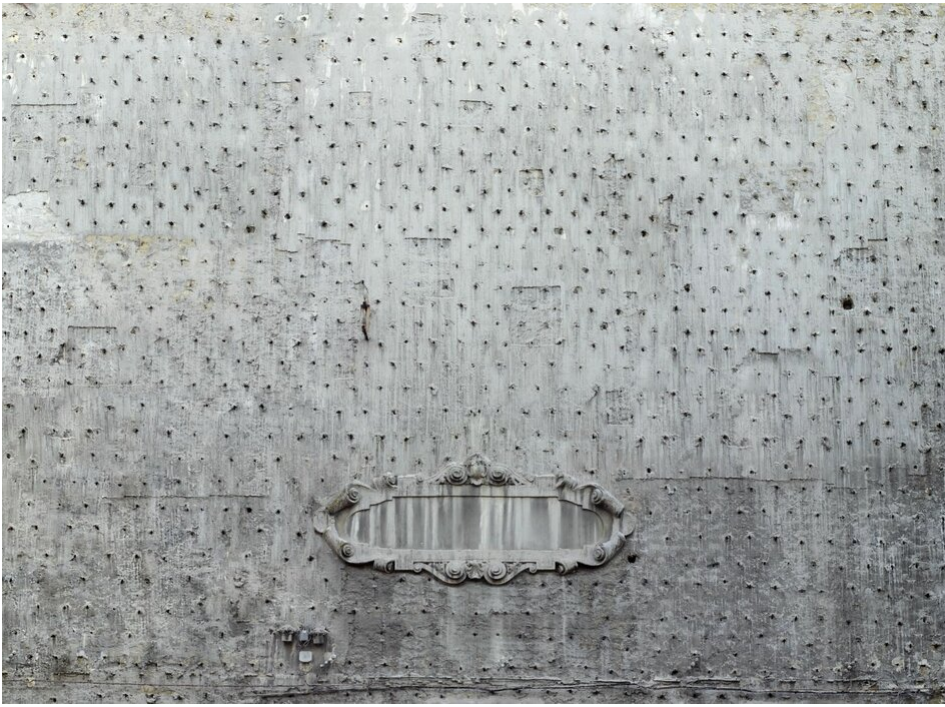

Bernhard Prinz
Triste, dura, severa, 2012
When condition then instruction

C-print, diasec, framed
125 x 178 x 4 cm | 49 1/4 x 70 x 1 1/2 in
Edition 3 + 1 AP

Bernhard Knaus Fine Art

Niddastrasse 84
60329 Frankfurt am Main
Fon +49 (0)69 244 507 68
knaus@bernhardknaus.de
bernhardknaus.com