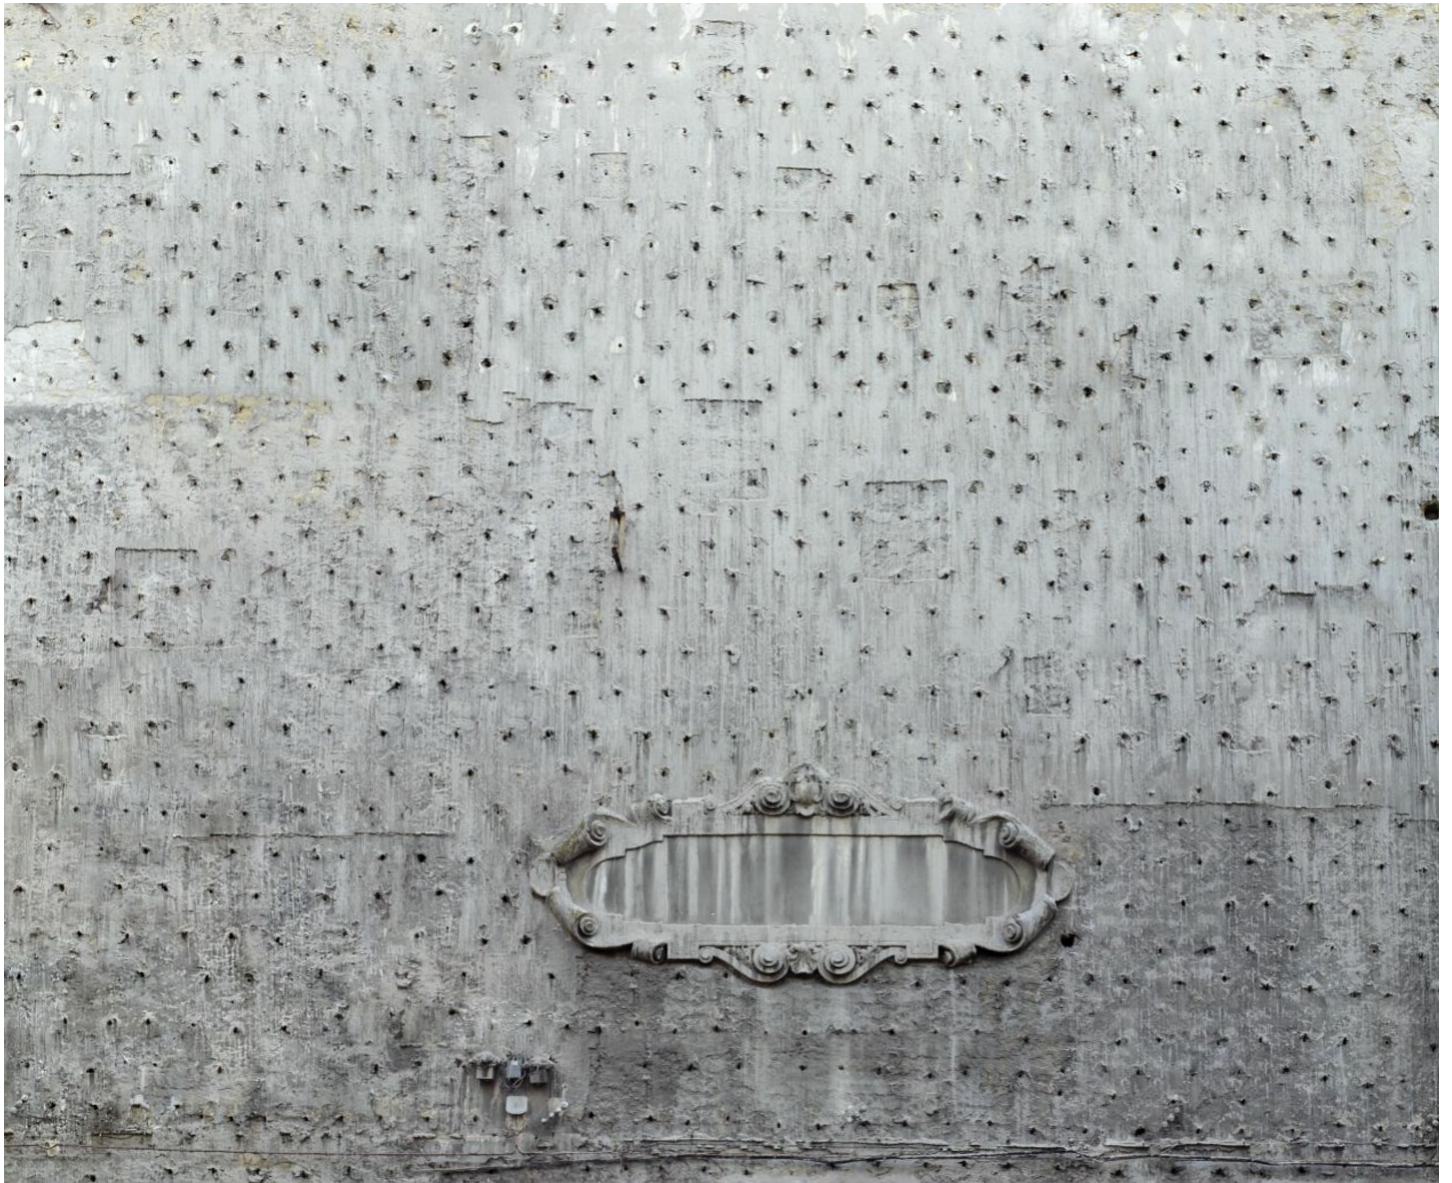

Bernhard Prinz  
Triste, dura, severa, 2012  
When condition then instruction

C-print, diasec, framed  
125 x 178 x 4 cm | 49 1/4 x 70 x 1 1/2 in  
Edition 3 + 1 AP

---

**Bernhard Knaus Fine Art**

Niddastrasse 84  
60329 Frankfurt am Main  
Fon +49 (0)69 244 507 68  
[knaus@bernhardknaus.de](mailto:knaus@bernhardknaus.de)  
[bernhardknaus.com](http://bernhardknaus.com)