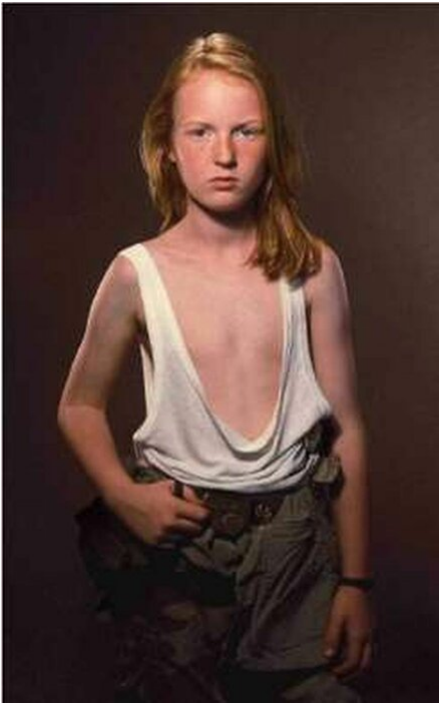

Bernhard Prinz  
Untitled (Liith), 1996  
Krug

Ilfochrome, framed  
178 x 108 cm | 70 x 42 1/2 in  
Unique

**Bernhard Knaus Fine Art**

Niddastrasse 84  
60329 Frankfurt am Main  
Fon +49 (0)69 244 507 68  
[knaus@bernhardknaus.de](mailto:knaus@bernhardknaus.de)  
[bernhardknaus.com](http://bernhardknaus.com)