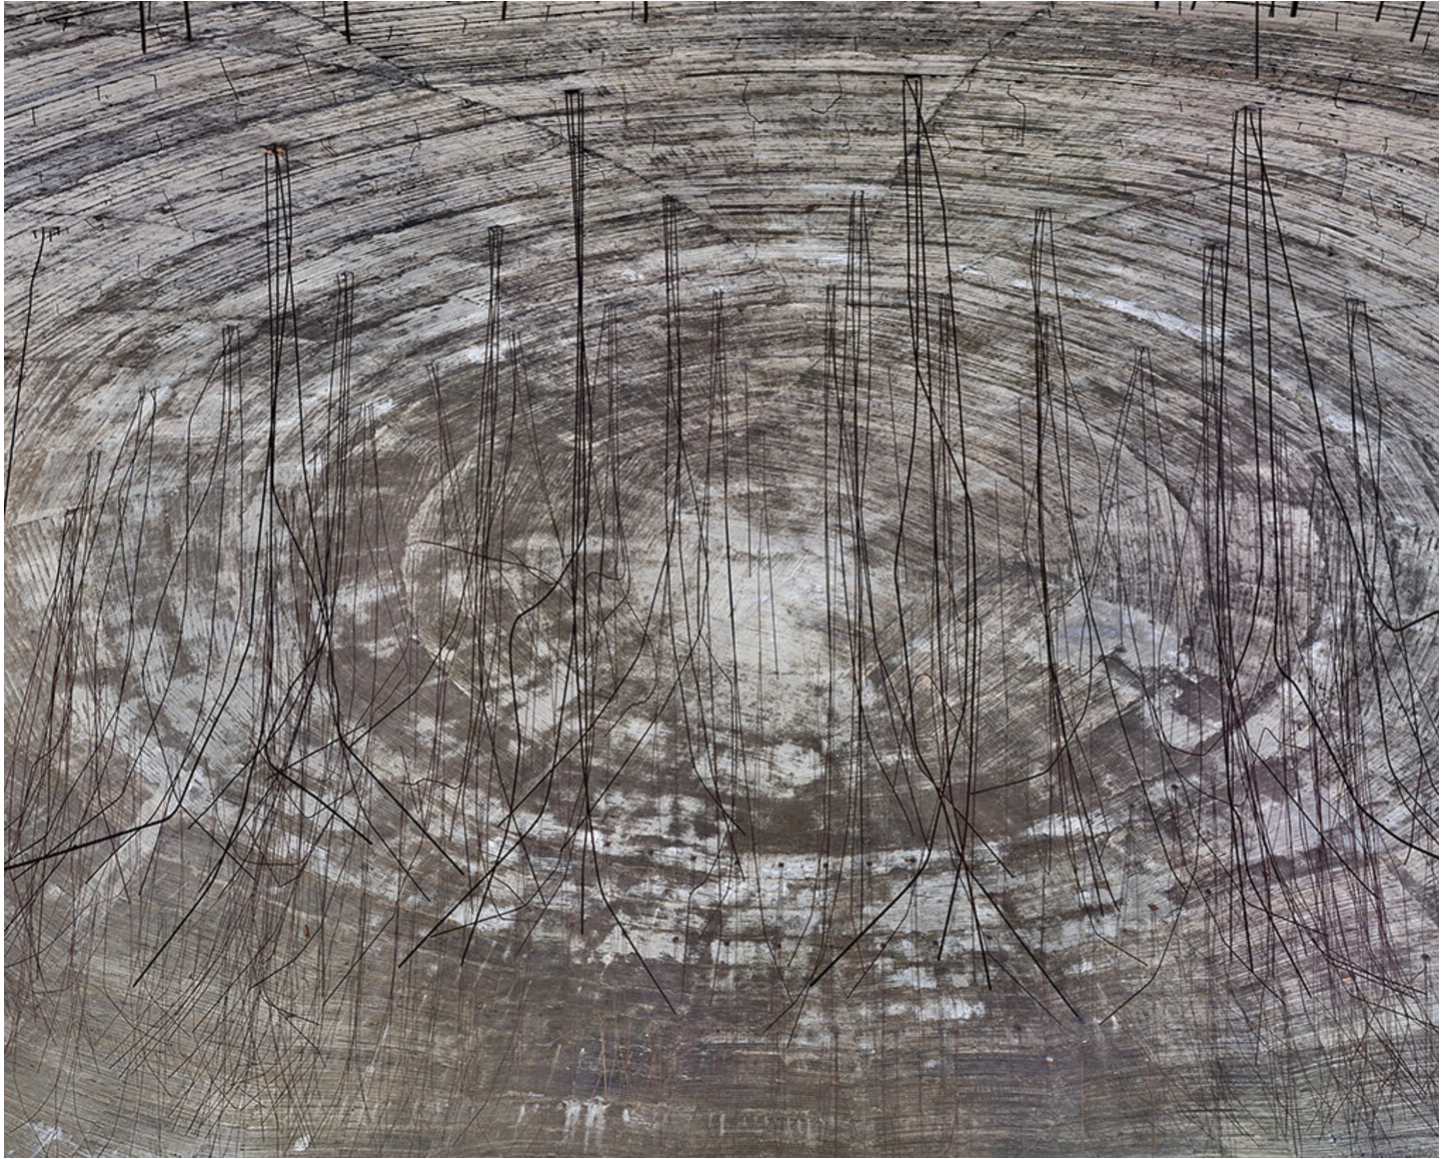

Bernhard Prinz  
ECLIPSE, 2019  
Individual Works

Lambda-Print, Diasec matt, American walnut floater frame  
153 x 208 cm | 60 1/4 x 82 in  
Edition 3 + 1 AP

---

**Bernhard Knaus Fine Art**

Niddastrasse 84  
60329 Frankfurt am Main  
Fon +49 (0)69 244 507 68  
[knaus@bernhardknaus.de](mailto:knaus@bernhardknaus.de)  
[bernhardknaus.com](http://bernhardknaus.com)