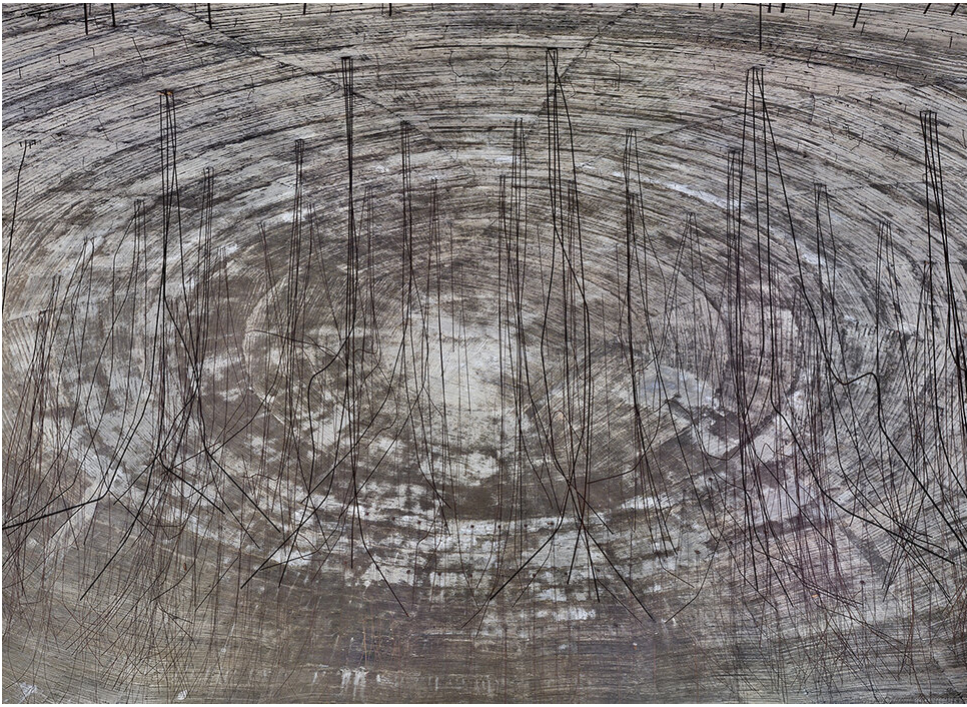

Bernhard Prinz
ECLIPSE, 2019
Individual Works

Lambda-Print, Diasec matt, American walnut floater frame
153 x 208 cm | 60 1/4 x 82 in
Edition 3 + 1 AP

Bernhard Knaus Fine Art

Niddastrasse 84
60329 Frankfurt am Main
Fon +49 (0)69 244 507 68
knaus@bernhardknaus.de
bernhardknaus.com