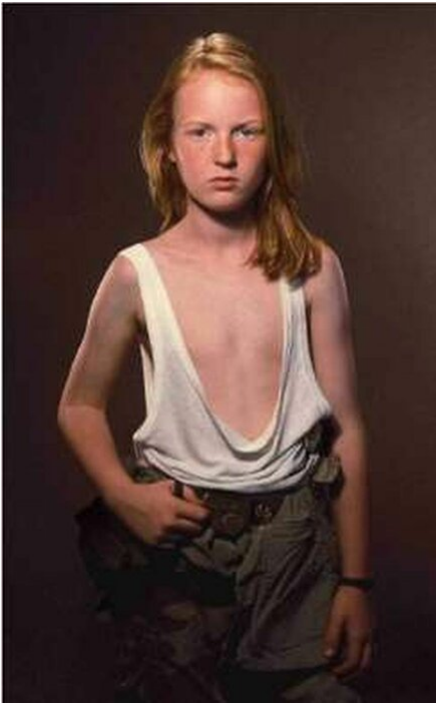

Bernhard Prinz  
Untitled (Liith), 1996  
Krug

Ilfochrome, framed  
178 x 108 cm | 70 x 42 1/2 in  
Unique

**Bernhard Knaus Fine Art**

Niddastrasse 84  
60329 Frankfurt am Main  
Fon +49 (0)69 244 507 68  
[knaus@bernhardknaus.de](mailto:knaus@bernhardknaus.de)  
[bernhardknaus.com](http://bernhardknaus.com)