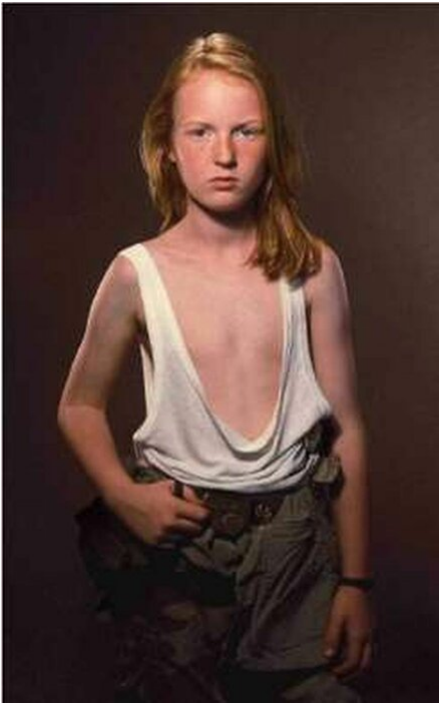

Bernhard Prinz  
Untitled (Liith), 1996  
KruX

Ilfochrome, framed  
178 x 108 cm | 70 x 42 1/2 in  
Unique

**Bernhard Knaus Fine Art**

Niddastrasse 84  
60329 Frankfurt am Main  
Fon +49 (0)69 244 507 68  
[knaus@bernhardknaus.de](mailto:knaus@bernhardknaus.de)  
[bernhardknaus.com](http://bernhardknaus.com)