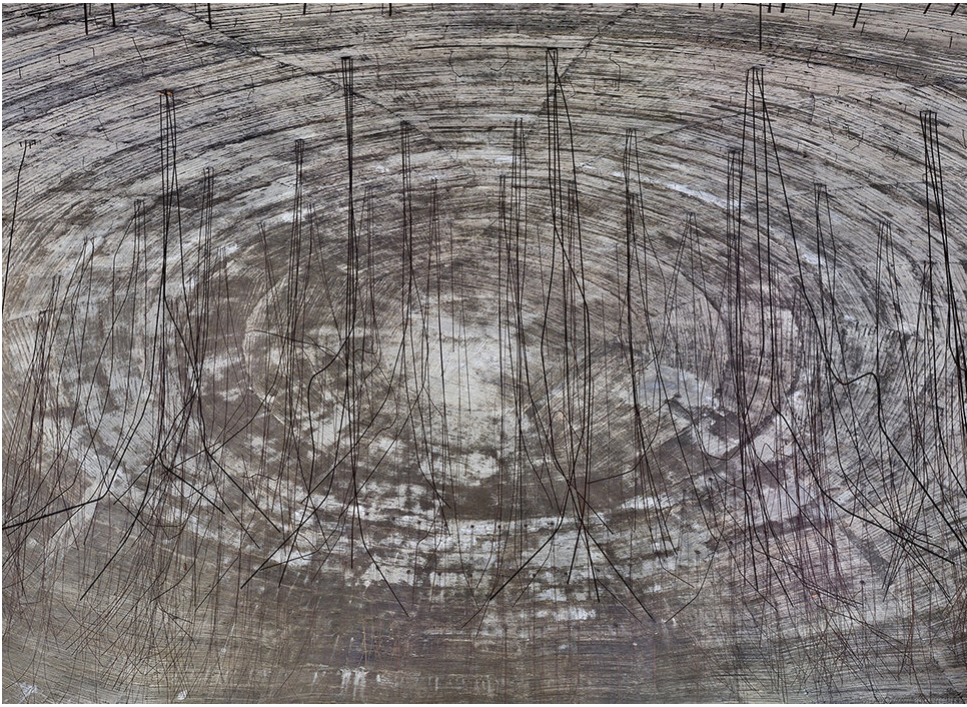

Bernhard Prinz  
ECLIPSE, 2019  
Individual Works

Lambda-Print, Diasec matt, American walnut floater frame  
153 x 208 cm | 60 1/4 x 82 in  
Edition 3 + 1 AP

---

**Bernhard Knaus Fine Art**

Niddastrasse 84  
60329 Frankfurt am Main  
Fon +49 (0)69 244 507 68  
[knaus@bernhardknaus.de](mailto:knaus@bernhardknaus.de)  
[bernhardknaus.com](http://bernhardknaus.com)