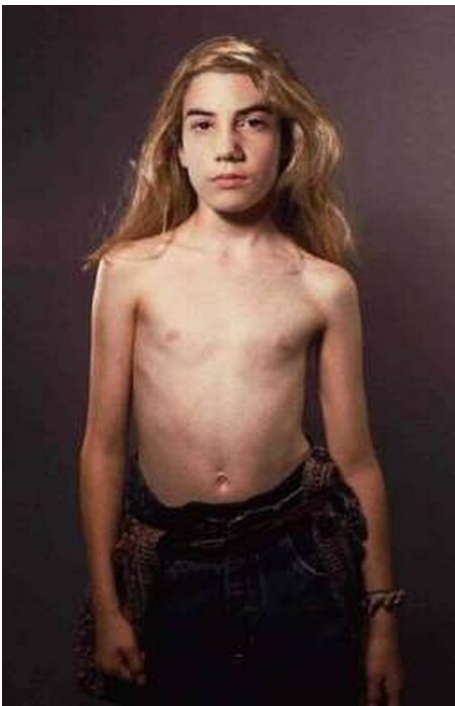

Bernhard Prinz
Untitled (Melitta), 1998
KruX

Ilfochrome, framed
178 x 108 cm | 70 x 42 1/2 in
Unique

Bernhard Knaus Fine Art

Niddastrasse 84
60329 Frankfurt am Main
Fon +49 (0)69 244 507 68
knaus@bernhardknaus.de
bernhardknaus.com