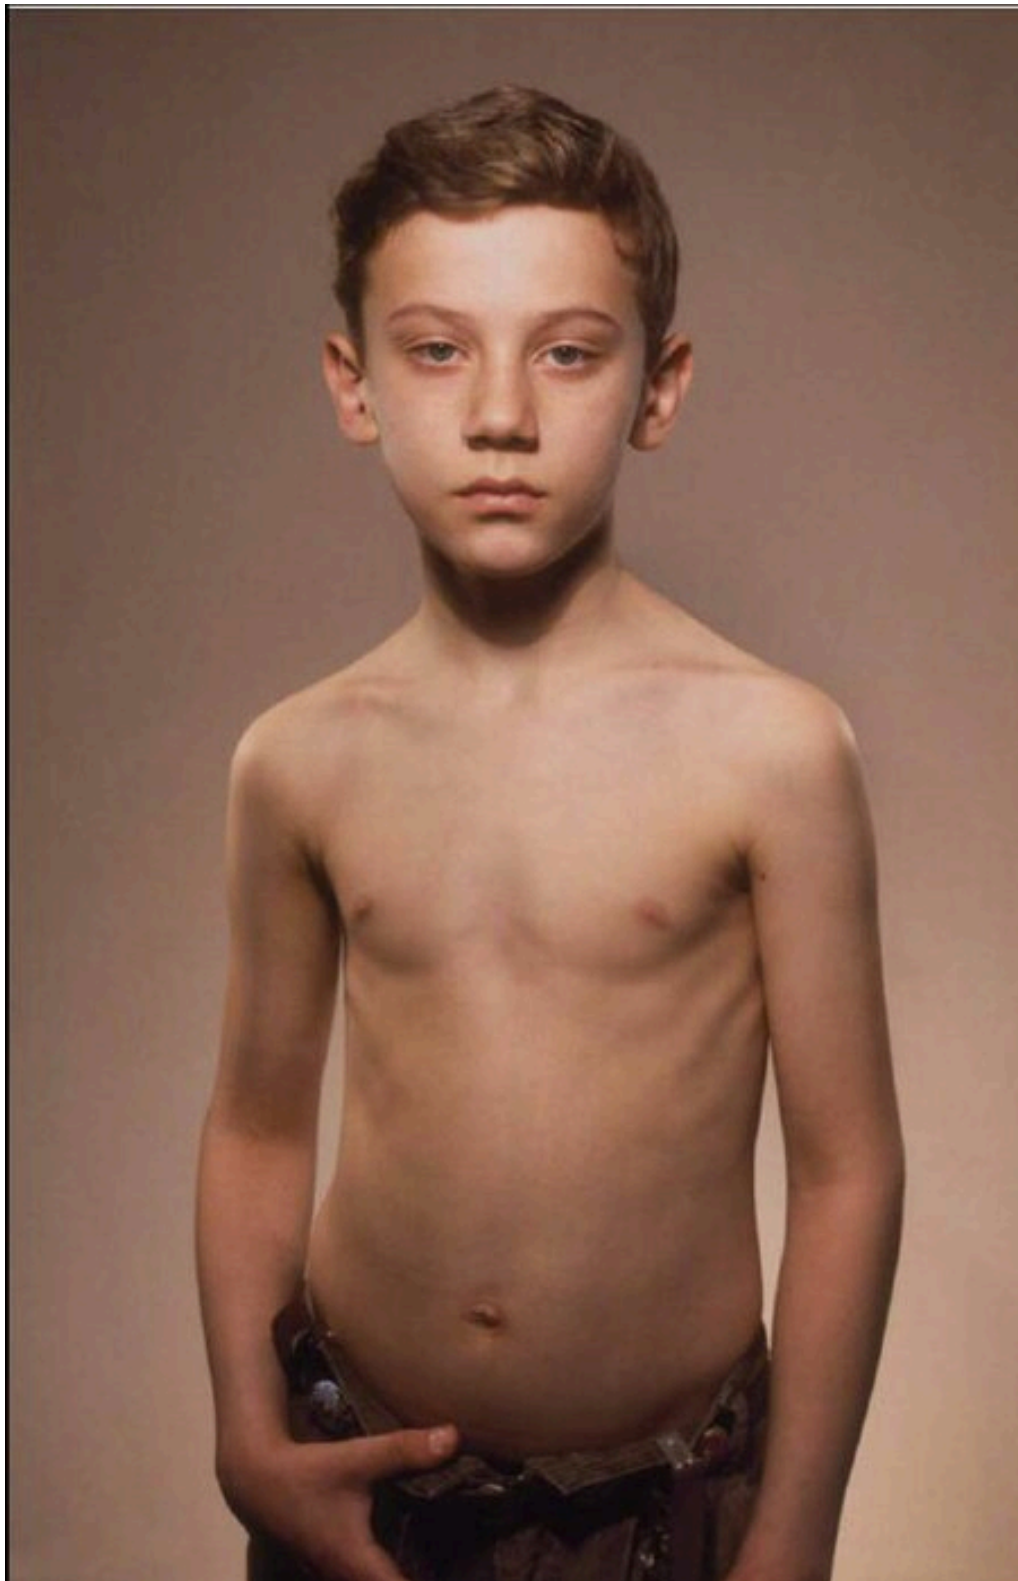

Bernhard Prinz

Untitled (Elan II), 1997
KruX

Ilfochrome, framed
178 x 108 cm | 70 x 42 1/2 in
Unique

Bernhard Knaus Fine Art

Niddastrasse 84
60329 Frankfurt am Main
Fon +49 (0)69 244 507 68
knaus@bernhardknaus.de
bernhardknaus.com