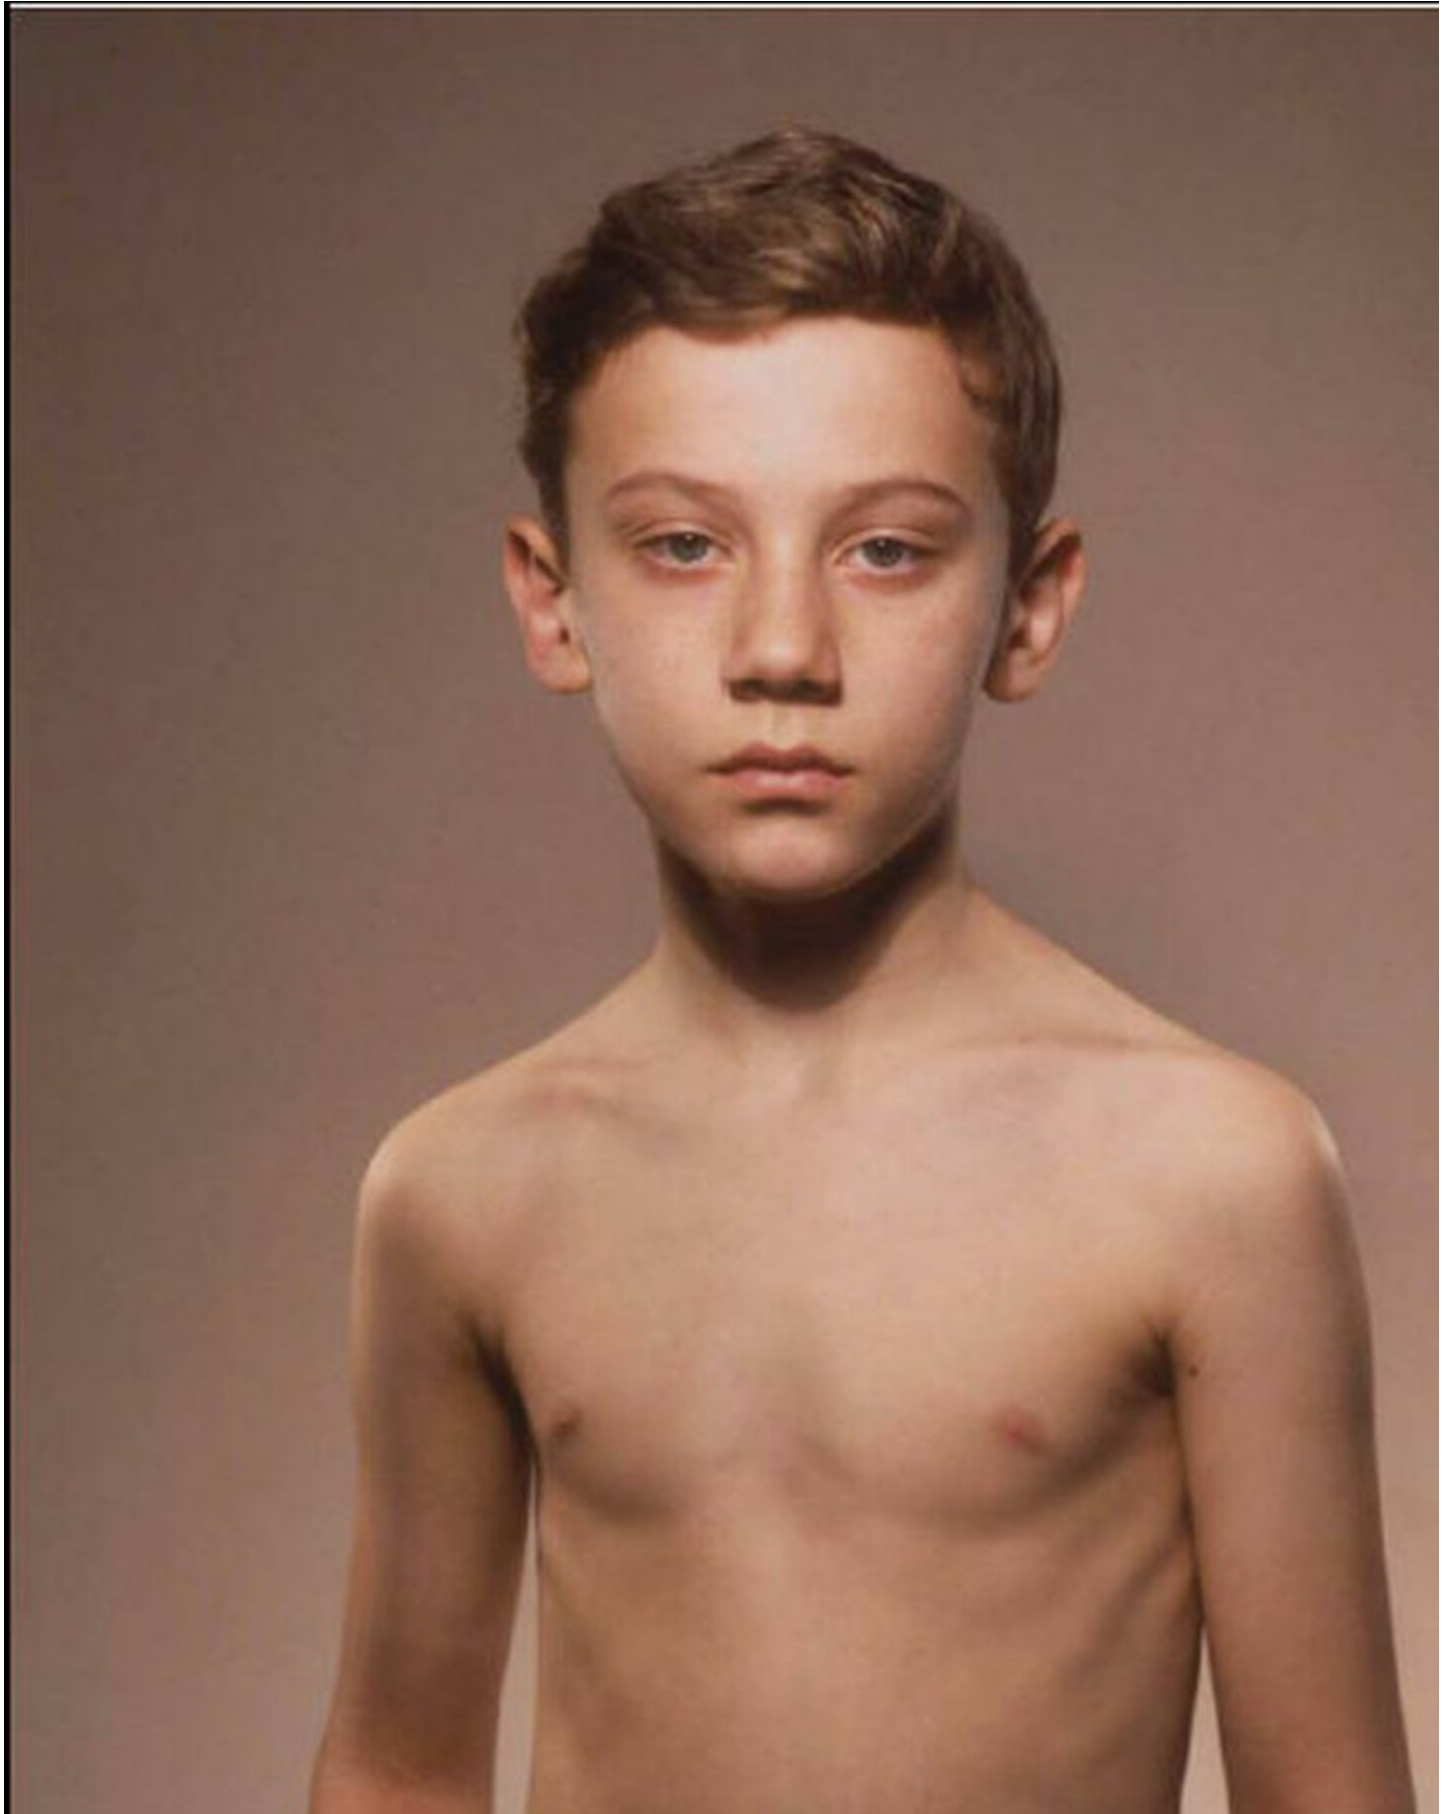

Bernhard Prinz  
Untitled (Elan II), 1997  
Krug

Ilfochrome, framed  
178 x 108 cm | 70 x 42 1/2 in  
Unique

---

**Bernhard Knaus Fine Art**

Niddastrasse 84  
60329 Frankfurt am Main  
Fon +49 (0)69 244 507 68  
[knaus@bernhardknaus.de](mailto:knaus@bernhardknaus.de)  
[bernhardknaus.com](http://bernhardknaus.com)