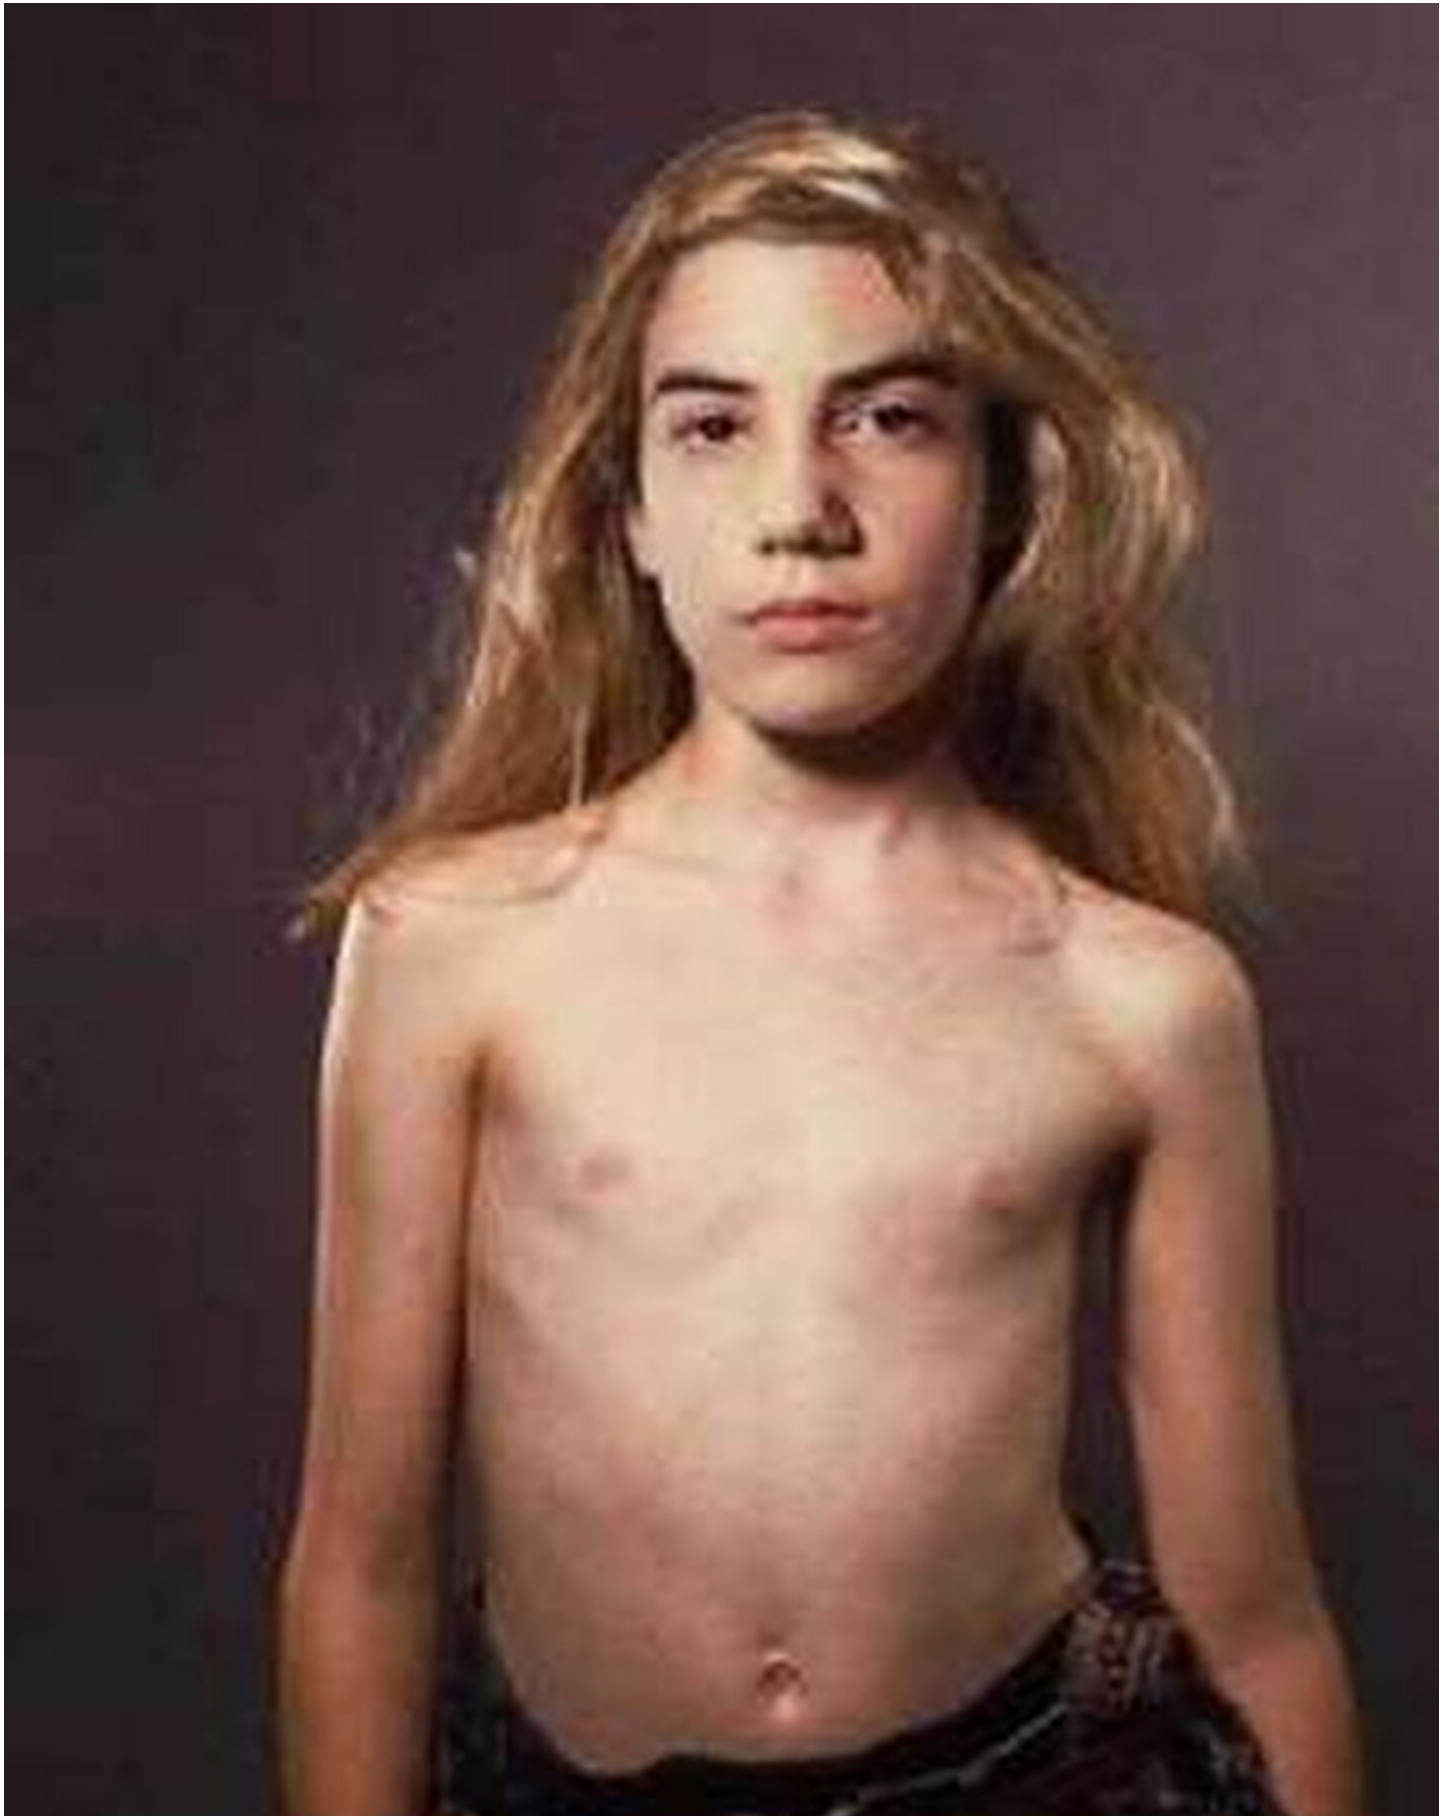

Bernhard Prinz  
Untitled (Melitta), 1998  
KruX

Ilfochrome, framed  
178 x 108 cm | 70 x 42 1/2 in  
Unique

---

**Bernhard Knaus Fine Art**

Niddastrasse 84  
60329 Frankfurt am Main  
Fon +49 (0)69 244 507 68  
[knaus@bernhardknaus.de](mailto:knaus@bernhardknaus.de)  
[bernhardknaus.com](http://bernhardknaus.com)