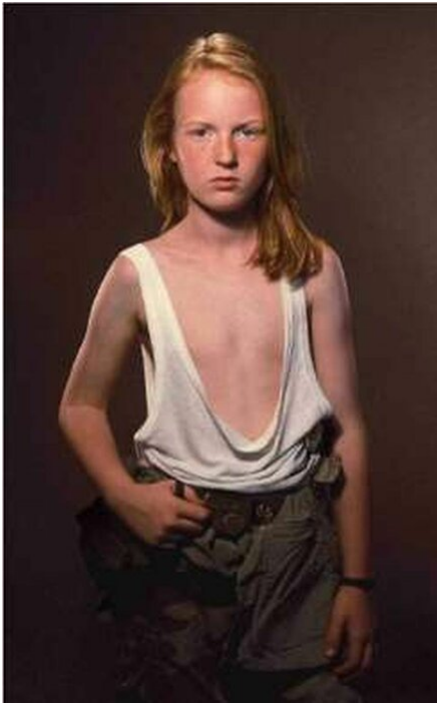

Bernhard Prinz  
Untitled (Liith), 1996  
KruX

Ilfochrome, framed  
178 x 108 cm | 70 x 42 1/2 in  
Unique

**Bernhard Knaus Fine Art**

Niddastrasse 84  
60329 Frankfurt am Main  
Fon +49 (0)69 244 507 68  
[knaus@bernhardknaus.de](mailto:knaus@bernhardknaus.de)  
[bernhardknaus.com](http://bernhardknaus.com)