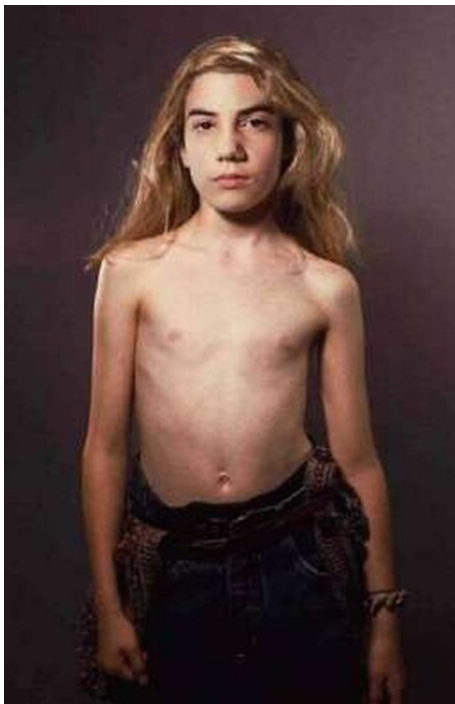

Bernhard Prinz
Untitled (Melitta), 1998
KruX

Ilfochrome, framed
178 x 108 cm | 70 x 42 1/2 in
Unique

Bernhard Knaus Fine Art

Niddastrasse 84
60329 Frankfurt am Main
Fon +49 (0)69 244 507 68
knaus@bernhardknaus.de
bernhardknaus.com