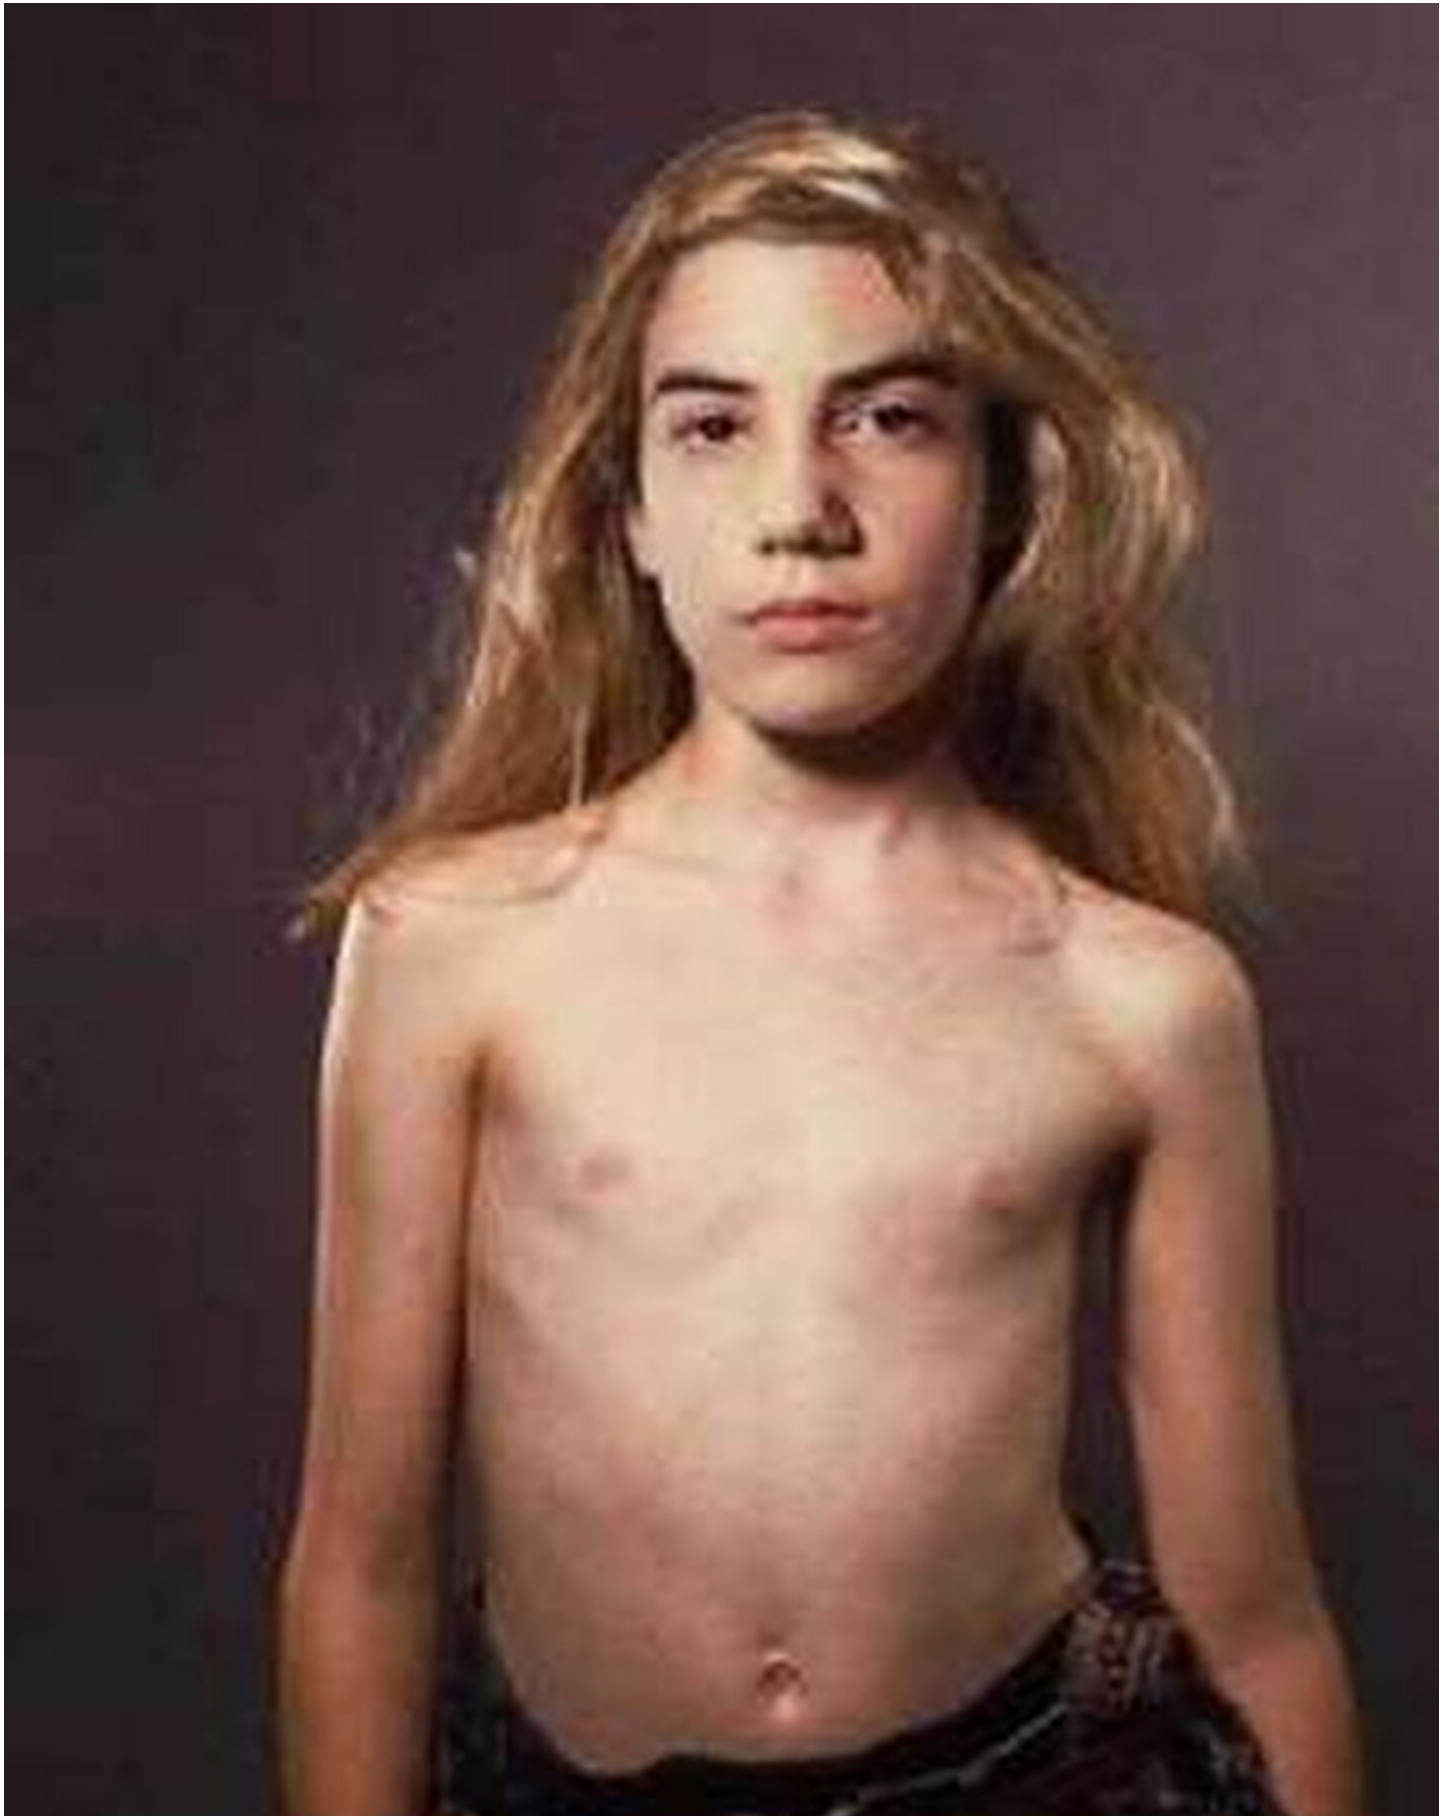

Bernhard Prinz
Untitled (Melitta), 1998
KruX

Ilfochrome, framed
178 x 108 cm | 70 x 42 1/2 in
Unique

Bernhard Knaus Fine Art

Niddastrasse 84
60329 Frankfurt am Main
Fon +49 (0)69 244 507 68
knaus@bernhardknaus.de
bernhardknaus.com