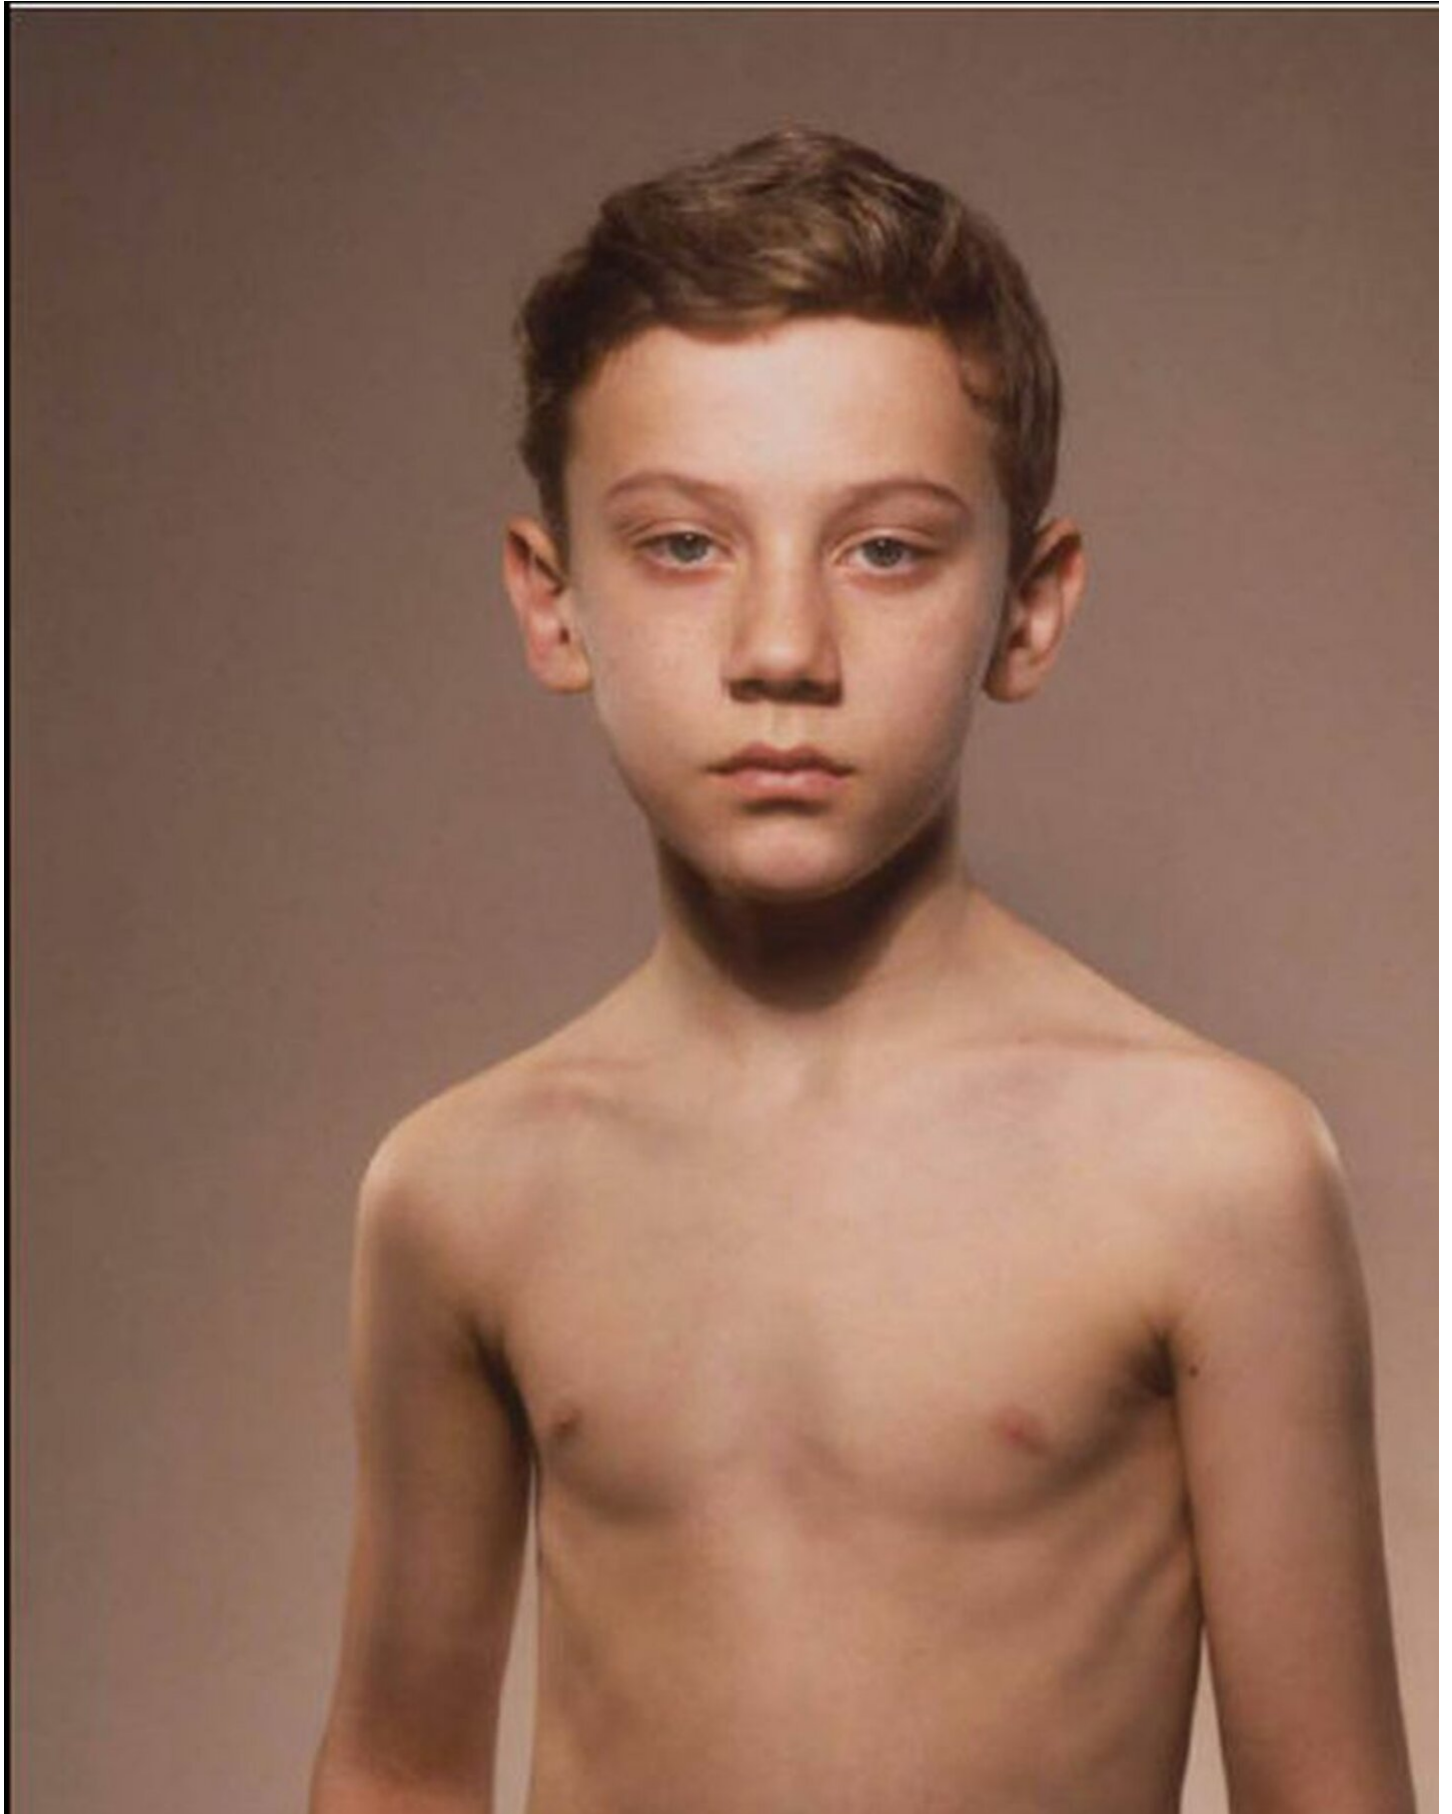

Bernhard Prinz
Untitled (Elan II), 1997
Krug

Ilfochrome, framed
178 x 108 cm | 70 x 42 1/2 in
Unique

Bernhard Knaus Fine Art

Niddastrasse 84
60329 Frankfurt am Main
Fon +49 (0)69 244 507 68
knaus@bernhardknaus.de
bernhardknaus.com