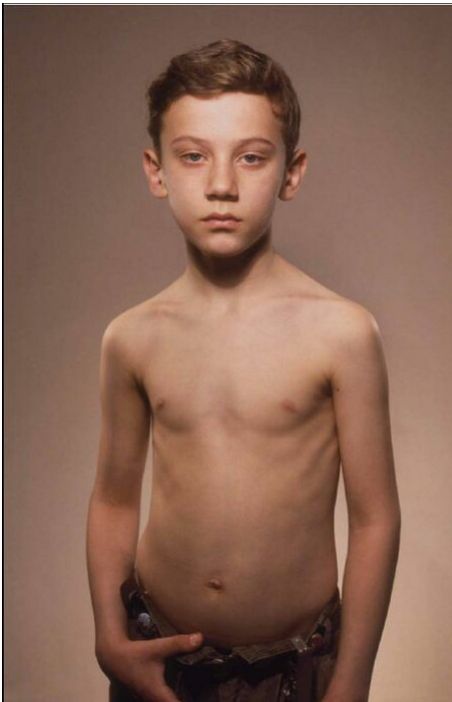

Bernhard Prinz
Untitled (Elan II), 1997
Krug

Ilfochrome, framed
178 x 108 cm | 70 x 42 1/2 in
Unique

Bernhard Knaus Fine Art

Niddastrasse 84
60329 Frankfurt am Main
Fon +49 (0)69 244 507 68
knaus@bernhardknaus.de
bernhardknaus.com