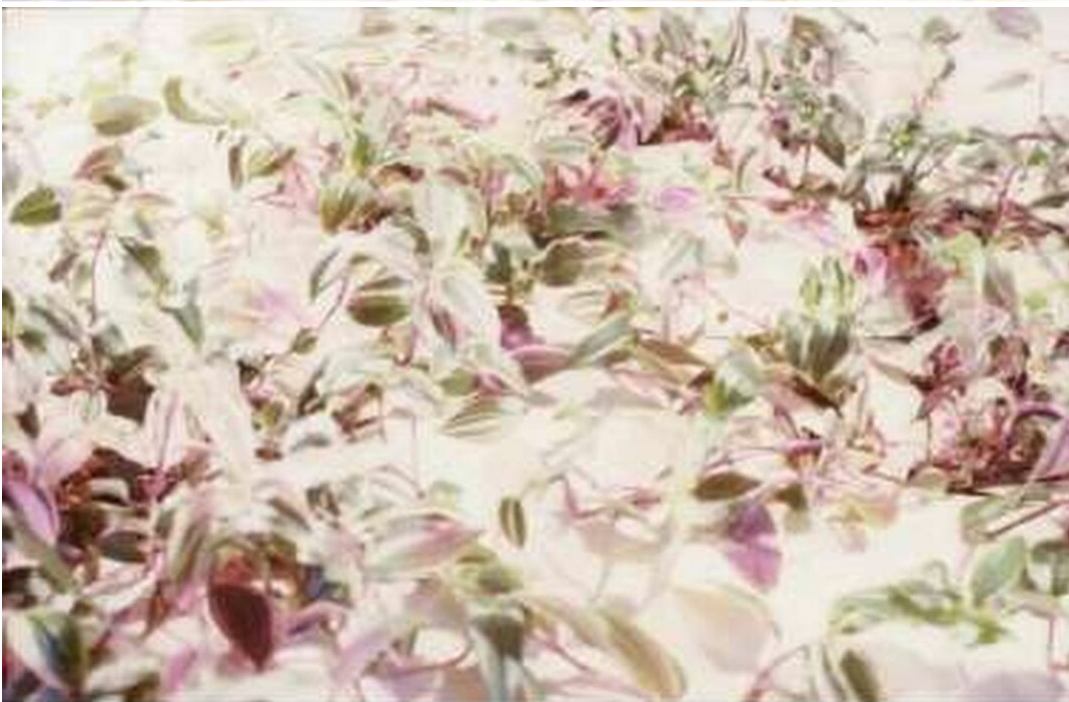

Bernhard Prinz  
Untitled #8, 1995  
Epidemics

Ilfochrome screwed under glass, colored  
53 x 67 cm | 20 3/4 x 26 1/3 in  
Edition 3 + 1 AP

**Bernhard Knaus Fine Art**

Niddastrasse 84  
60329 Frankfurt am Main  
Fon +49 (0)69 244 507 68  
[knaus@bernhardknaus.de](mailto:knaus@bernhardknaus.de)  
[bernhardknaus.com](http://bernhardknaus.com)