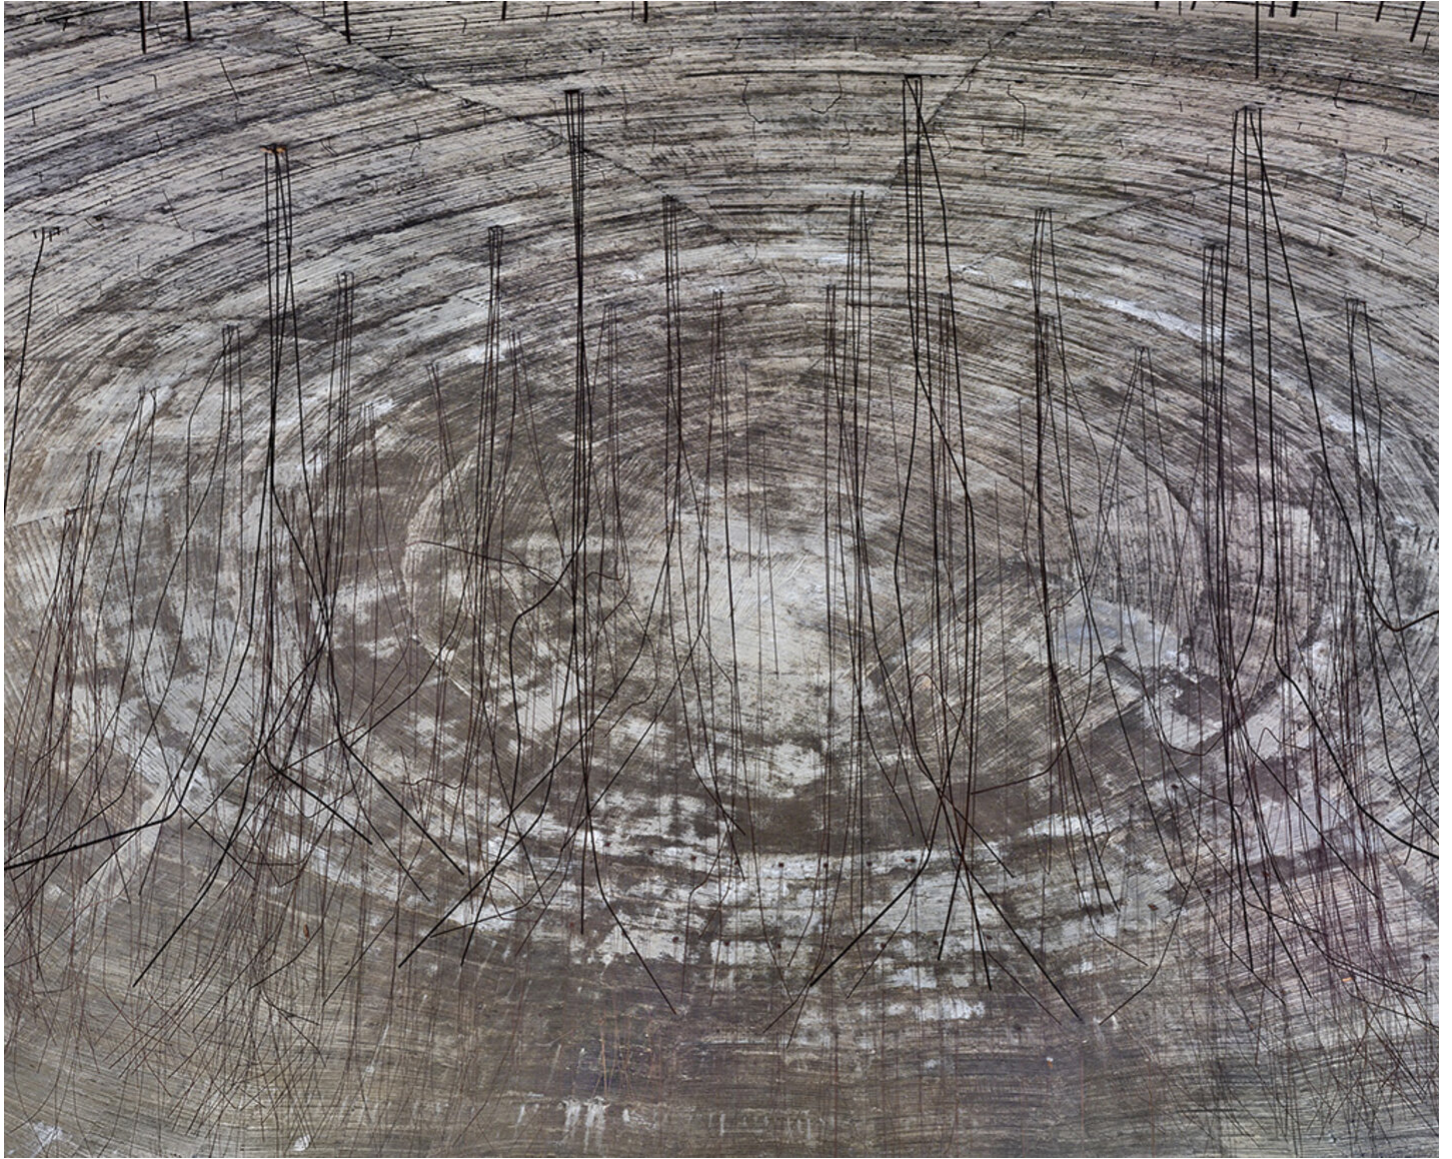

Bernhard Prinz
ECLIPSE, 2019
Individual Works

Lambda-Print, Diasec matt, American walnut floater frame
153 x 208 cm | 60 1/4 x 82 in
Edition 3 + 1 AP

Bernhard Knaus Fine Art

Niddastrasse 84
60329 Frankfurt am Main
Fon +49 (0)69 244 507 68
knaus@bernhardknaus.de
bernhardknaus.com