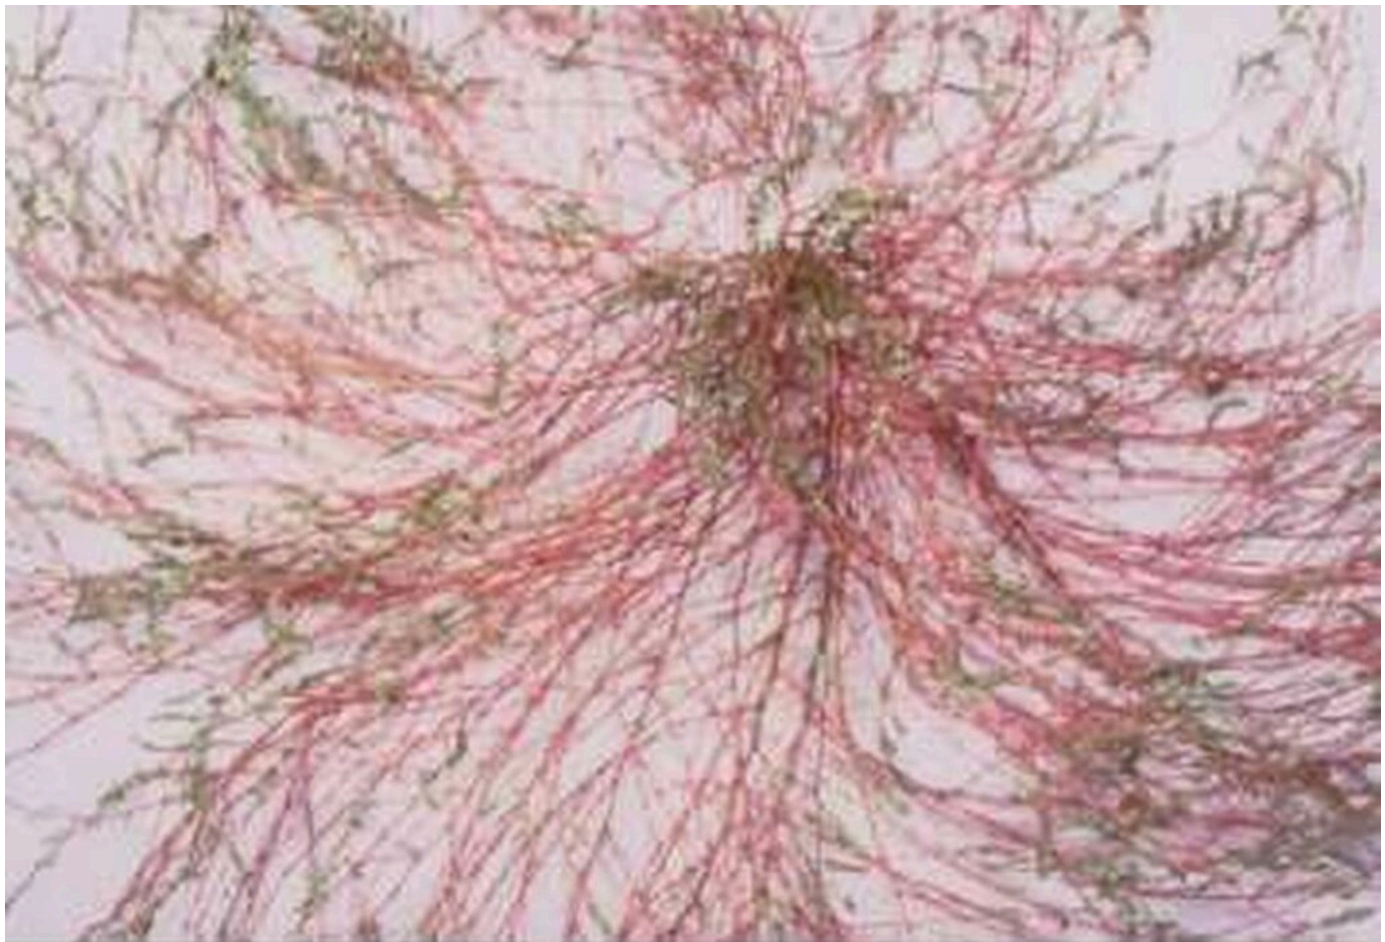

**Bernhard Prinz**

Untitled #1, 1995  
Epidemics

Ilfochrome screwed under glass, colored  
53 x 67 cm | 20 3/4 x 26 1/3 in  
Edition 3 + 1 AP

---

**Bernhard Knaus Fine Art**

Niddastrasse 84  
60329 Frankfurt am Main  
Fon +49 (0)69 244 507 68  
[knaus@bernhardknaus.de](mailto:knaus@bernhardknaus.de)  
[bernhardknaus.com](http://bernhardknaus.com)