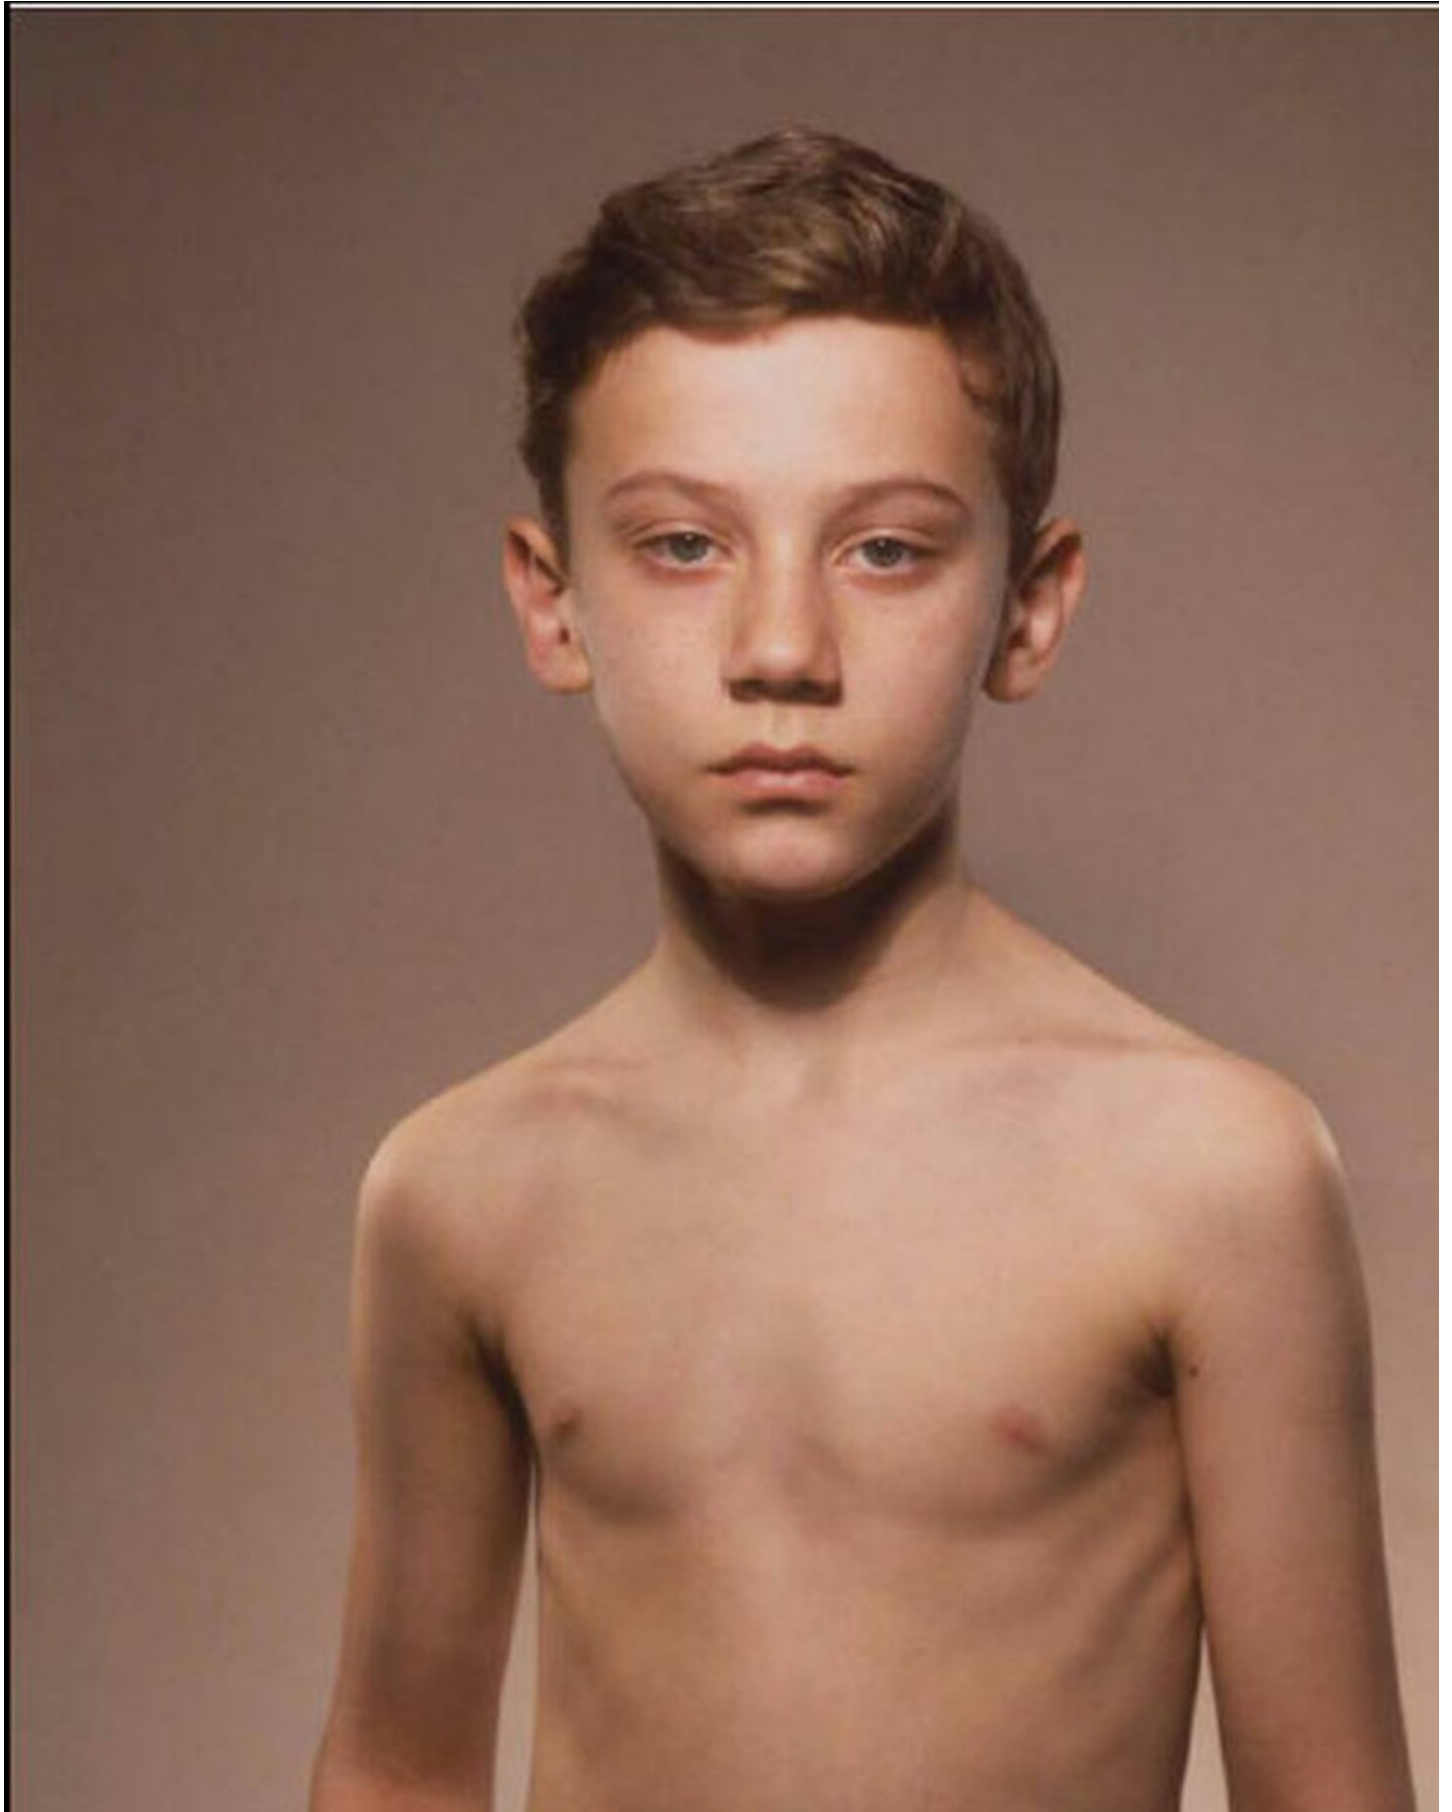

Bernhard Prinz
Untitled (Elan II), 1997
Krug

Ilfochrome, framed
178 x 108 cm | 70 x 42 1/2 in
Unique

Bernhard Knaus Fine Art

Niddastrasse 84
60329 Frankfurt am Main
Fon +49 (0)69 244 507 68
knaus@bernhardknaus.de
bernhardknaus.com