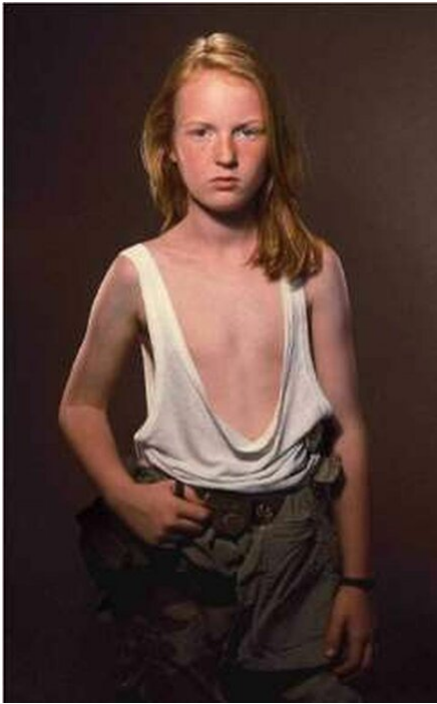

Bernhard Prinz
Untitled (Liith), 1996
Krug

Ilfochrome, framed
178 x 108 cm | 70 x 42 1/2 in
Unique

Bernhard Knaus Fine Art

Niddastrasse 84
60329 Frankfurt am Main
Fon +49 (0)69 244 507 68
knaus@bernhardknaus.de
bernhardknaus.com