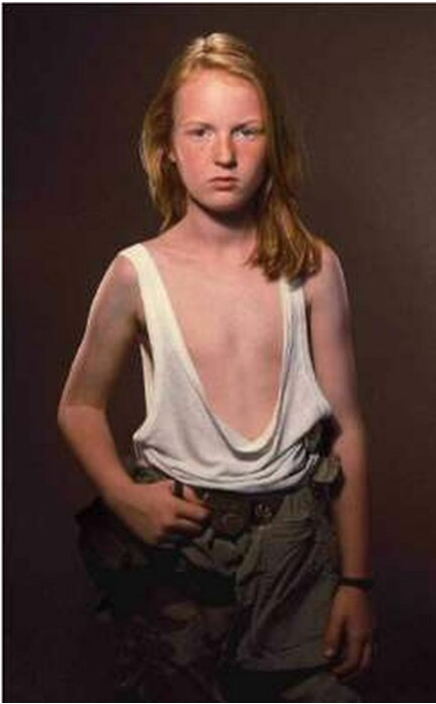

Bernhard Prinz
Untitled (Liith), 1996
Krug

Ilfochrome, framed
178 x 108 cm | 70 x 42 1/2 in
Unique

Bernhard Knaus Fine Art

Niddastrasse 84
60329 Frankfurt am Main
Fon +49 (0)69 244 507 68
knaus@bernhardknaus.de
bernhardknaus.com