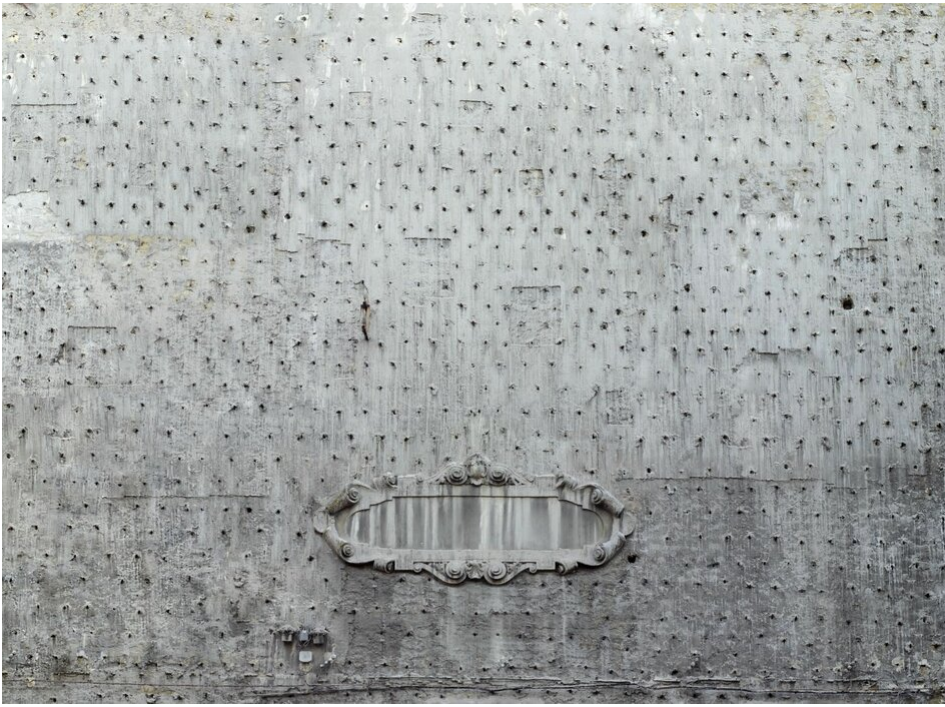

Bernhard Prinz  
Triste, dura, severa, 2012  
When condition then instruction

C-print, diasec, framed  
125 x 178 x 4 cm | 49 1/4 x 70 x 1 1/2 in  
Edition 3 + 1 AP

---

**Bernhard Knaus Fine Art**

Niddastrasse 84  
60329 Frankfurt am Main  
Fon +49 (0)69 244 507 68  
[knaus@bernhardknaus.de](mailto:knaus@bernhardknaus.de)  
[bernhardknaus.com](http://bernhardknaus.com)