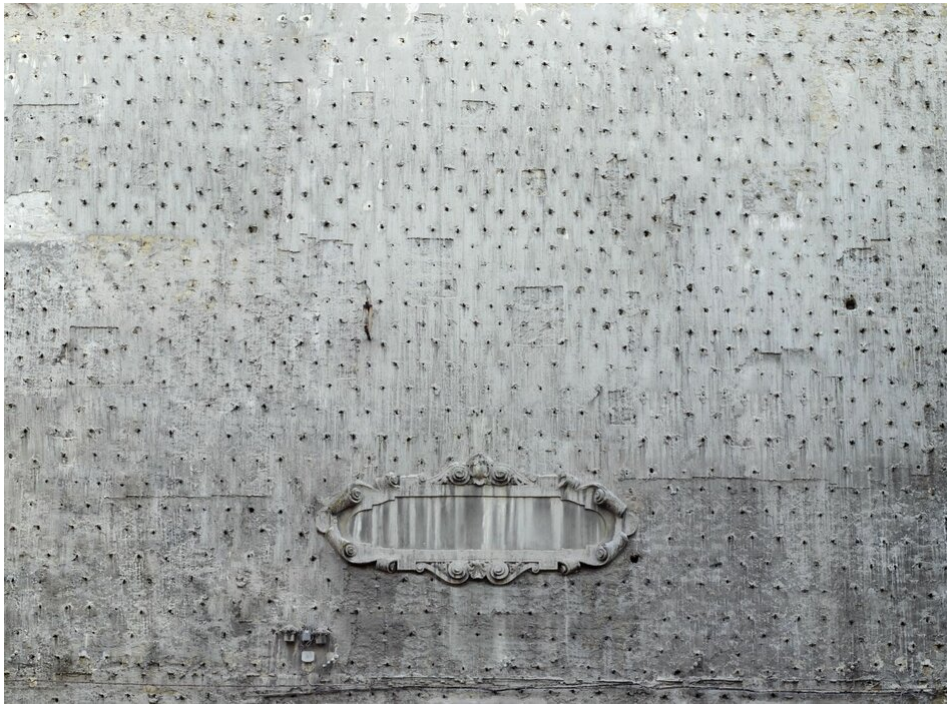

Bernhard Prinz
Triste, dura, severa, 2012
When condition then instruction

C-print, diasec, framed
125 x 178 x 4 cm | 49 1/4 x 70 x 1 1/2 in
Edition 3 + 1 AP

Bernhard Knaus Fine Art

Niddastrasse 84
60329 Frankfurt am Main
Fon +49 (0)69 244 507 68
knaus@bernhardknaus.de
bernhardknaus.com