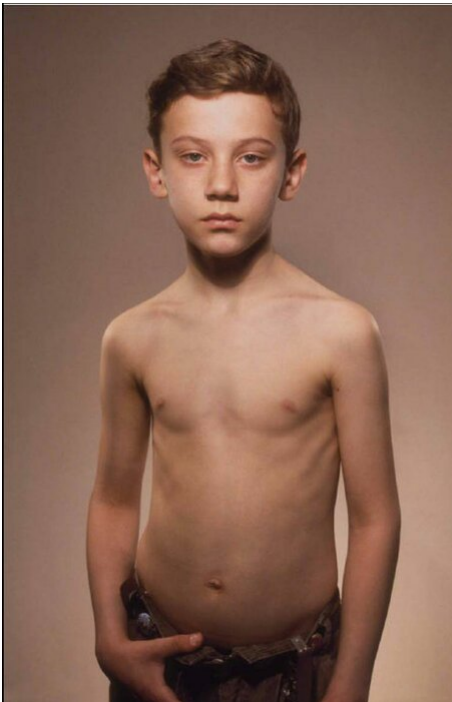

Bernhard Prinz  
Untitled (Elan II), 1997  
Krug

Ilfochrome, framed  
178 x 108 cm | 70 x 42 1/2 in  
Unique

---

**Bernhard Knaus Fine Art**

Niddastrasse 84  
60329 Frankfurt am Main  
Fon +49 (0)69 244 507 68  
[knaus@bernhardknaus.de](mailto:knaus@bernhardknaus.de)  
[bernhardknaus.com](http://bernhardknaus.com)