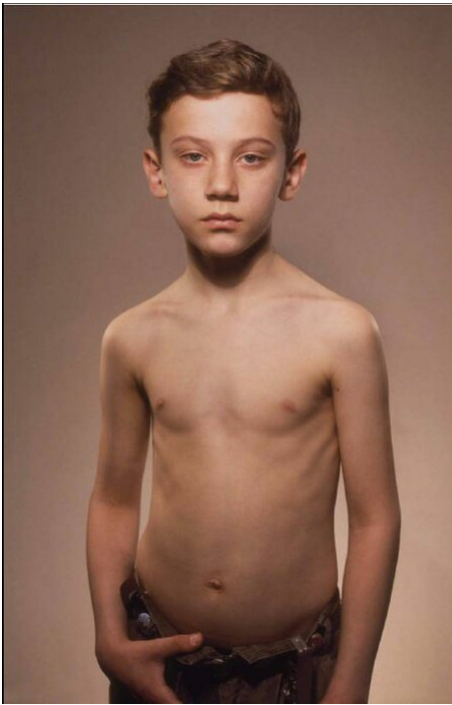

Bernhard Prinz
Untitled (Elan II), 1997
Krug

Ilfochrome, framed
178 x 108 cm | 70 x 42 1/2 in
Unique

Bernhard Knaus Fine Art

Niddastrasse 84
60329 Frankfurt am Main
Fon +49 (0)69 244 507 68
knaus@bernhardknaus.de
bernhardknaus.com