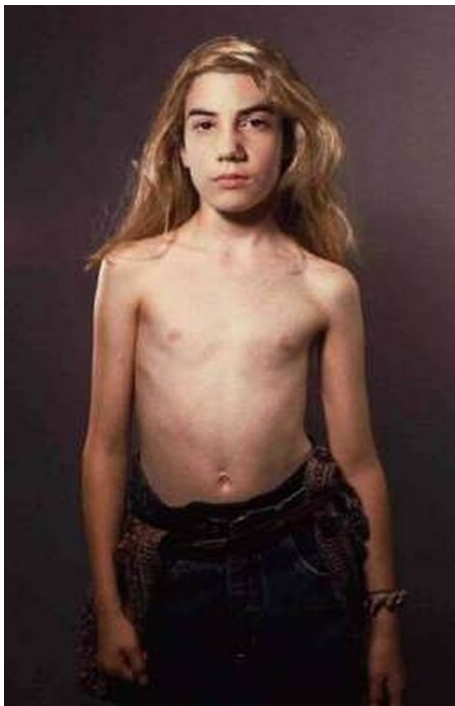

Bernhard Prinz
Untitled (Melitta), 1998
KruX

Ilfochrome, framed
178 x 108 cm | 70 x 42 1/2 in
Unique

Bernhard Knaus Fine Art

Niddastrasse 84
60329 Frankfurt am Main
Fon +49 (0)69 244 507 68
knaus@bernhardknaus.de
bernhardknaus.com