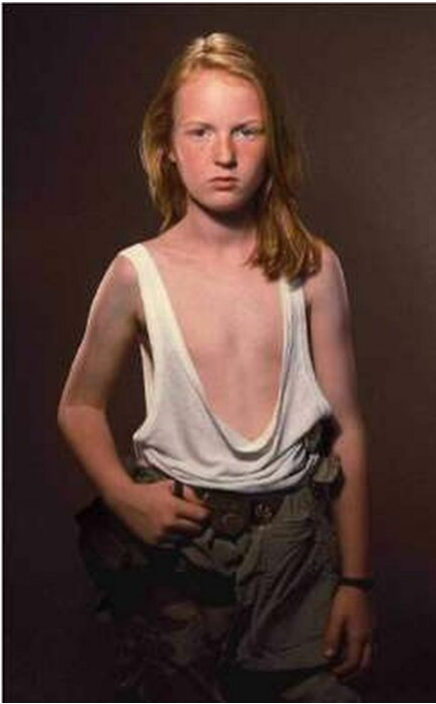

Bernhard Prinz  
Untitled (Liith), 1996  
KruX

Ilfochrome, framed  
178 x 108 cm | 70 x 42 1/2 in  
Unique

**Bernhard Knaus Fine Art**

Niddastrasse 84  
60329 Frankfurt am Main  
Fon +49 (0)69 244 507 68  
[knaus@bernhardknaus.de](mailto:knaus@bernhardknaus.de)  
[bernhardknaus.com](http://bernhardknaus.com)