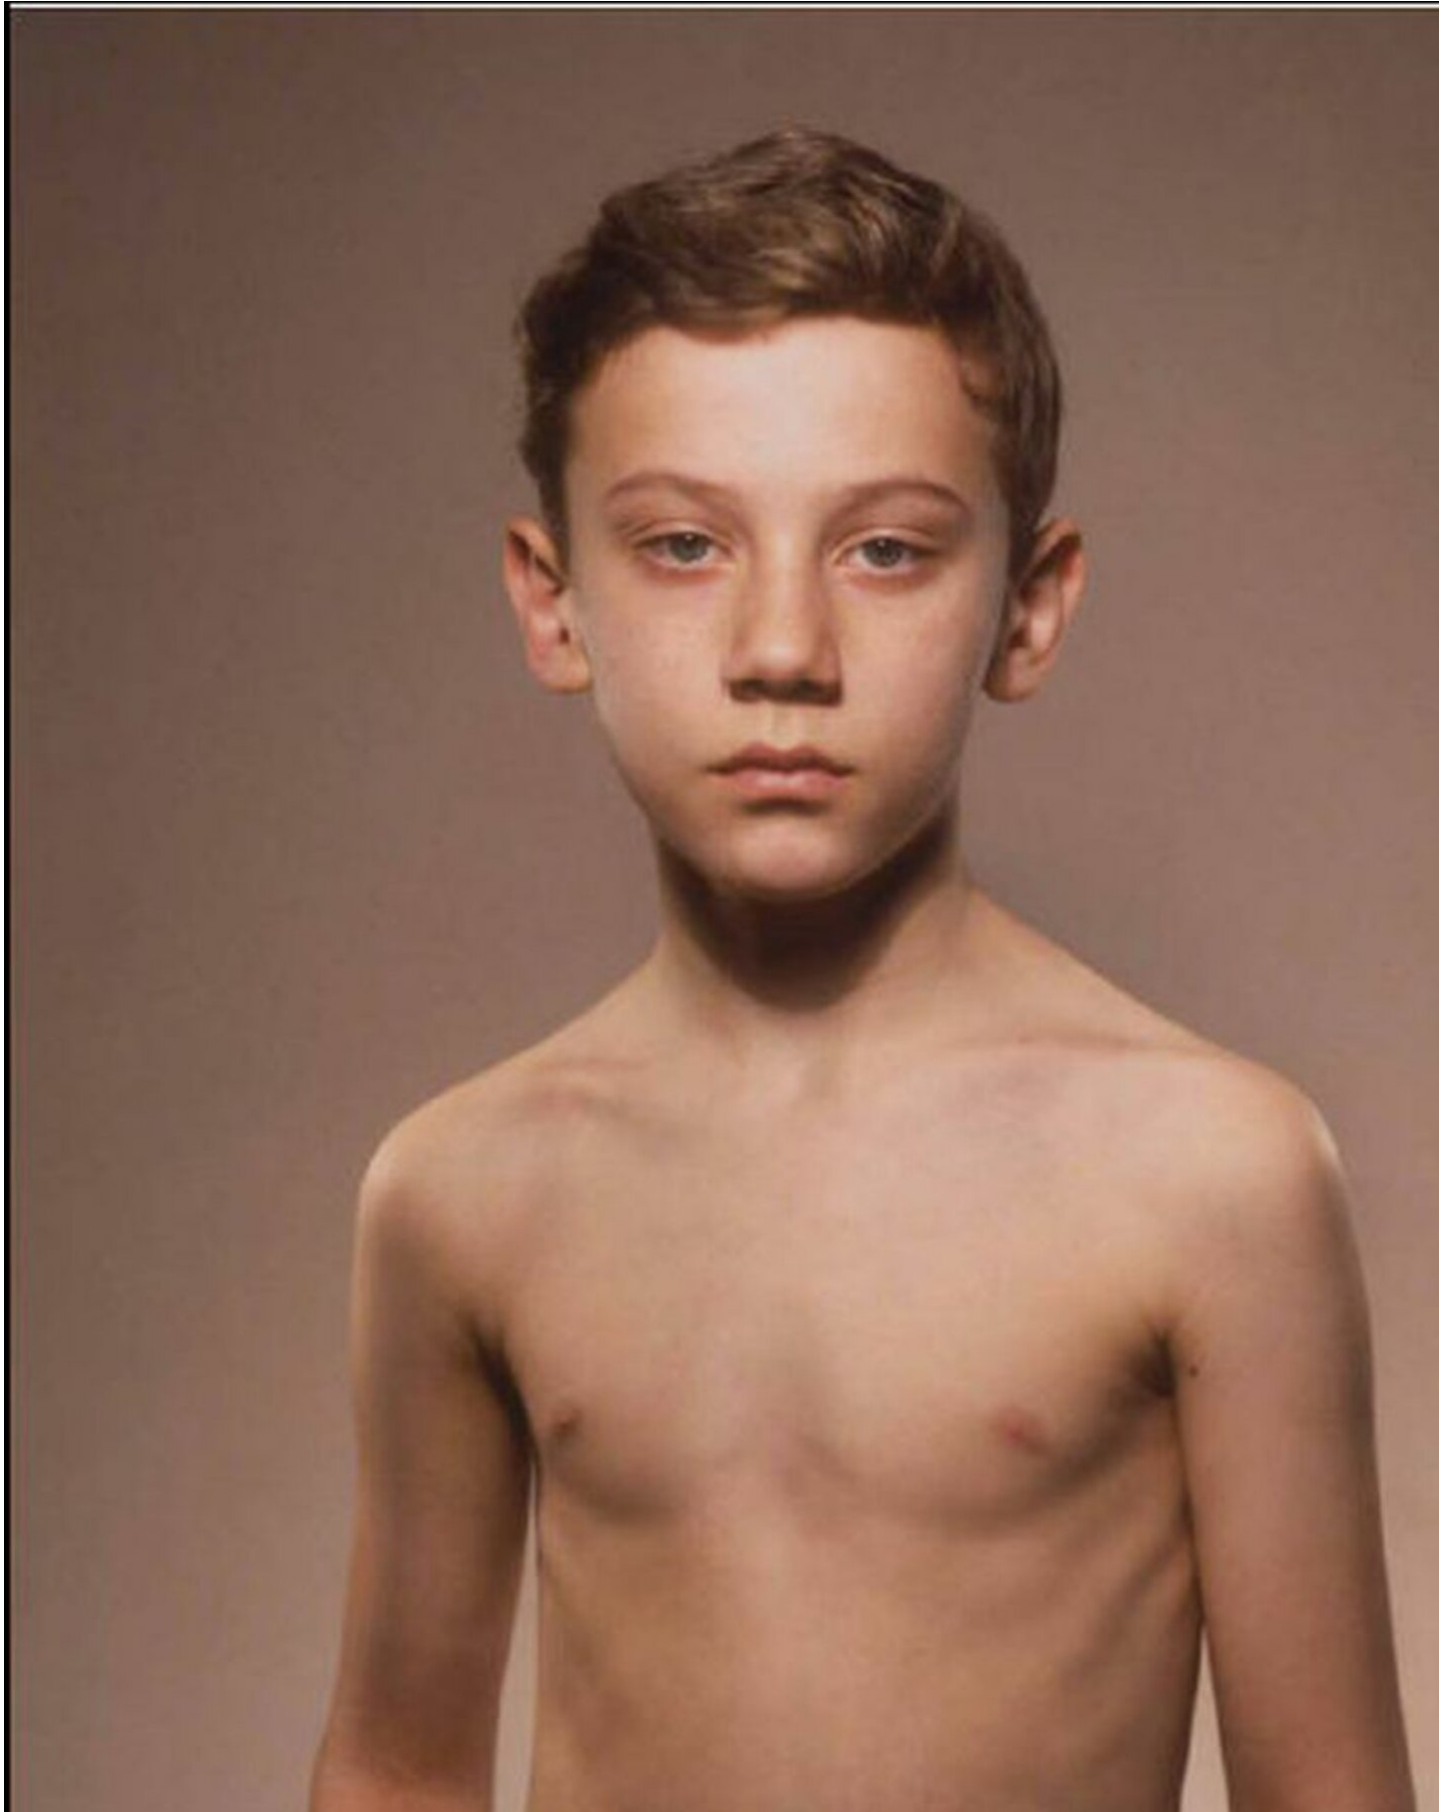

Bernhard Prinz  
Untitled (Elan II), 1997  
KruX

Ilfochrome, framed  
178 x 108 cm | 70 x 42 1/2 in  
Unique

---

**Bernhard Knaus Fine Art**

Niddastrasse 84  
60329 Frankfurt am Main  
Fon +49 (0)69 244 507 68  
[knaus@bernhardknaus.de](mailto:knaus@bernhardknaus.de)  
[bernhardknaus.com](http://bernhardknaus.com)