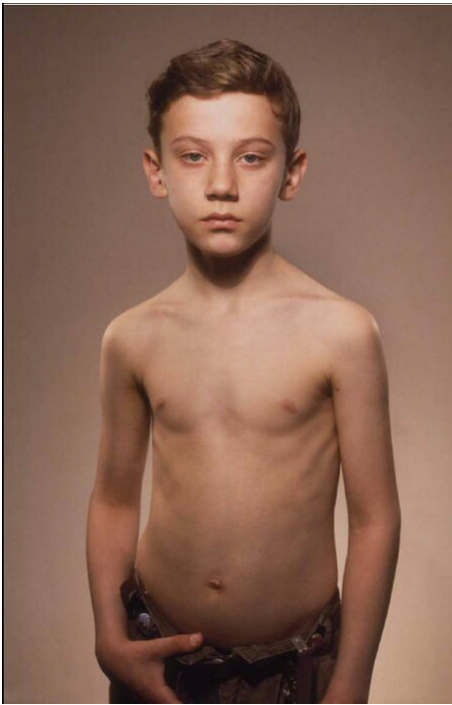

Bernhard Prinz  
Untitled (Elan II), 1997  
KruX

Ilfochrome, framed  
178 x 108 cm | 70 x 42 1/2 in  
Unique

---

**Bernhard Knaus Fine Art**

Niddastrasse 84  
60329 Frankfurt am Main  
Fon +49 (0)69 244 507 68  
[knaus@bernhardknaus.de](mailto:knaus@bernhardknaus.de)  
[bernhardknaus.com](http://bernhardknaus.com)