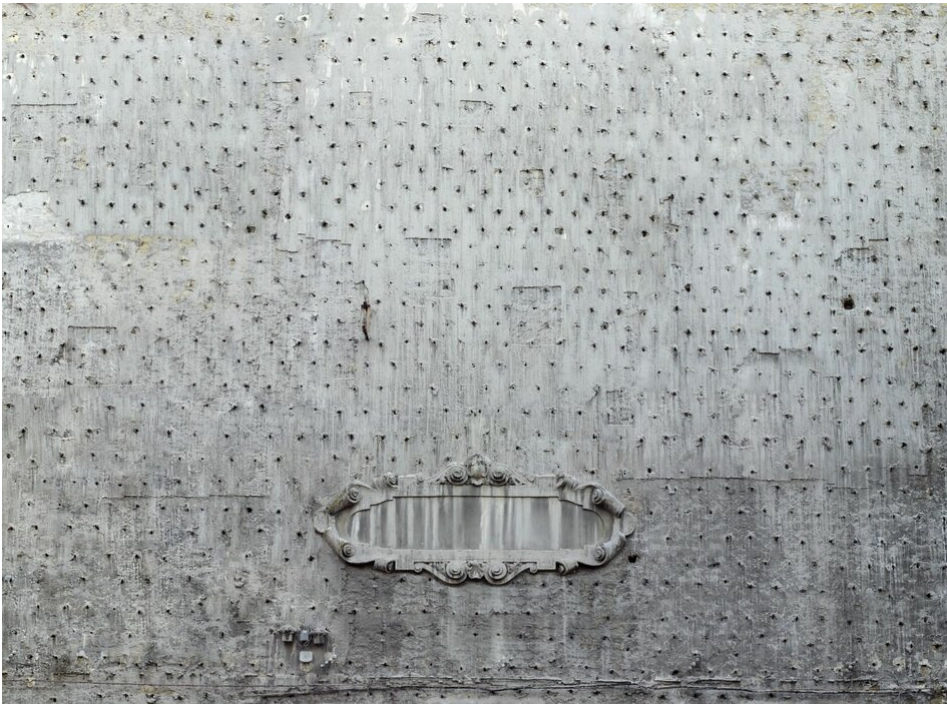

Bernhard Prinz  
Triste, dura, severa, 2012  
When condition then instruction

C-print, diasec, framed  
125 x 178 x 4 cm | 49 1/4 x 70 x 1 1/2 in  
Edition 3 + 1 AP

---

**Bernhard Knaus Fine Art**

Niddastrasse 84  
60329 Frankfurt am Main  
Fon +49 (0)69 244 507 68  
[knaus@bernhardknaus.de](mailto:knaus@bernhardknaus.de)  
[bernhardknaus.com](http://bernhardknaus.com)