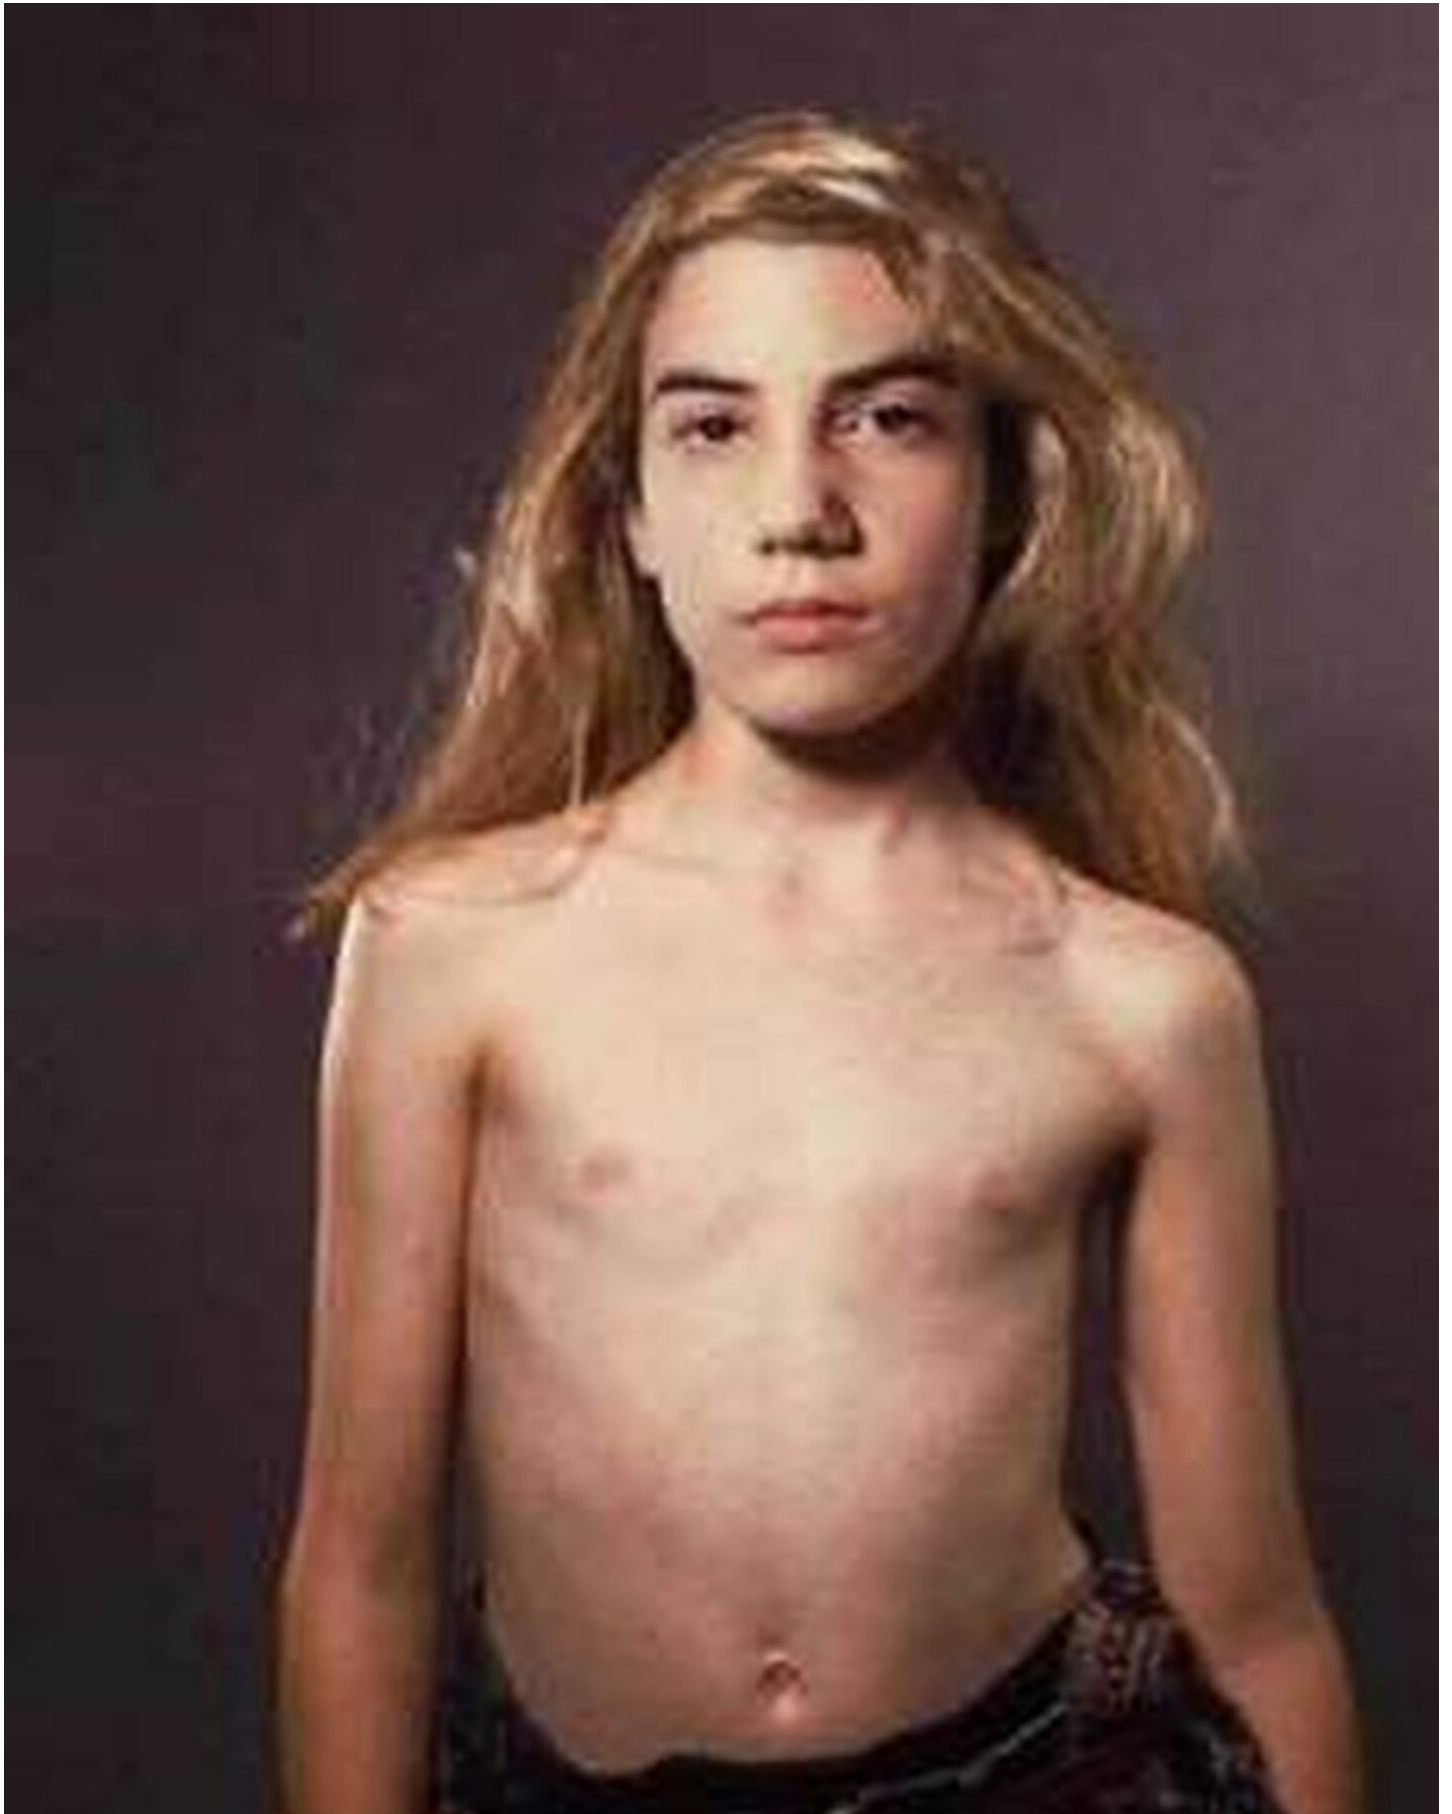

Bernhard Prinz  
Untitled (Melitta), 1998  
KruX

Ilfochrome, framed  
178 x 108 cm | 70 x 42 1/2 in  
Unique

**Bernhard Knaus Fine Art**

Niddastrasse 84  
60329 Frankfurt am Main  
Fon +49 (0)69 244 507 68  
[knaus@bernhardknaus.de](mailto:knaus@bernhardknaus.de)  
[bernhardknaus.com](http://bernhardknaus.com)