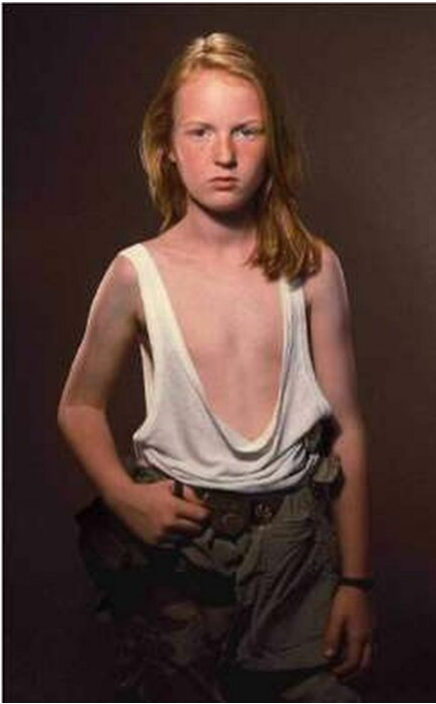

Bernhard Prinz
Untitled (Liith), 1996
KruX

Ilfochrome, framed
178 x 108 cm | 70 x 42 1/2 in
Unique

Bernhard Knaus Fine Art

Niddastrasse 84
60329 Frankfurt am Main
Fon +49 (0)69 244 507 68
knaus@bernhardknaus.de
bernhardknaus.com