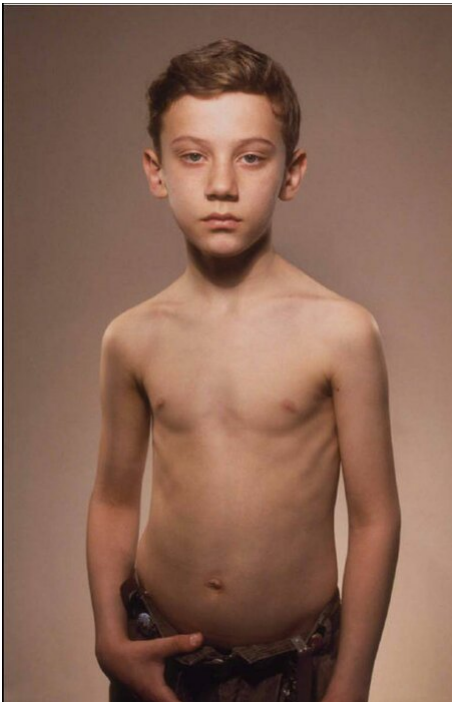

Bernhard Prinz
Untitled (Elan II), 1997
KruX

Ilfochrome, framed
178 x 108 cm | 70 x 42 1/2 in
Unique

Bernhard Knaus Fine Art

Niddastrasse 84
60329 Frankfurt am Main
Fon +49 (0)69 244 507 68
knaus@bernhardknaus.de
bernhardknaus.com