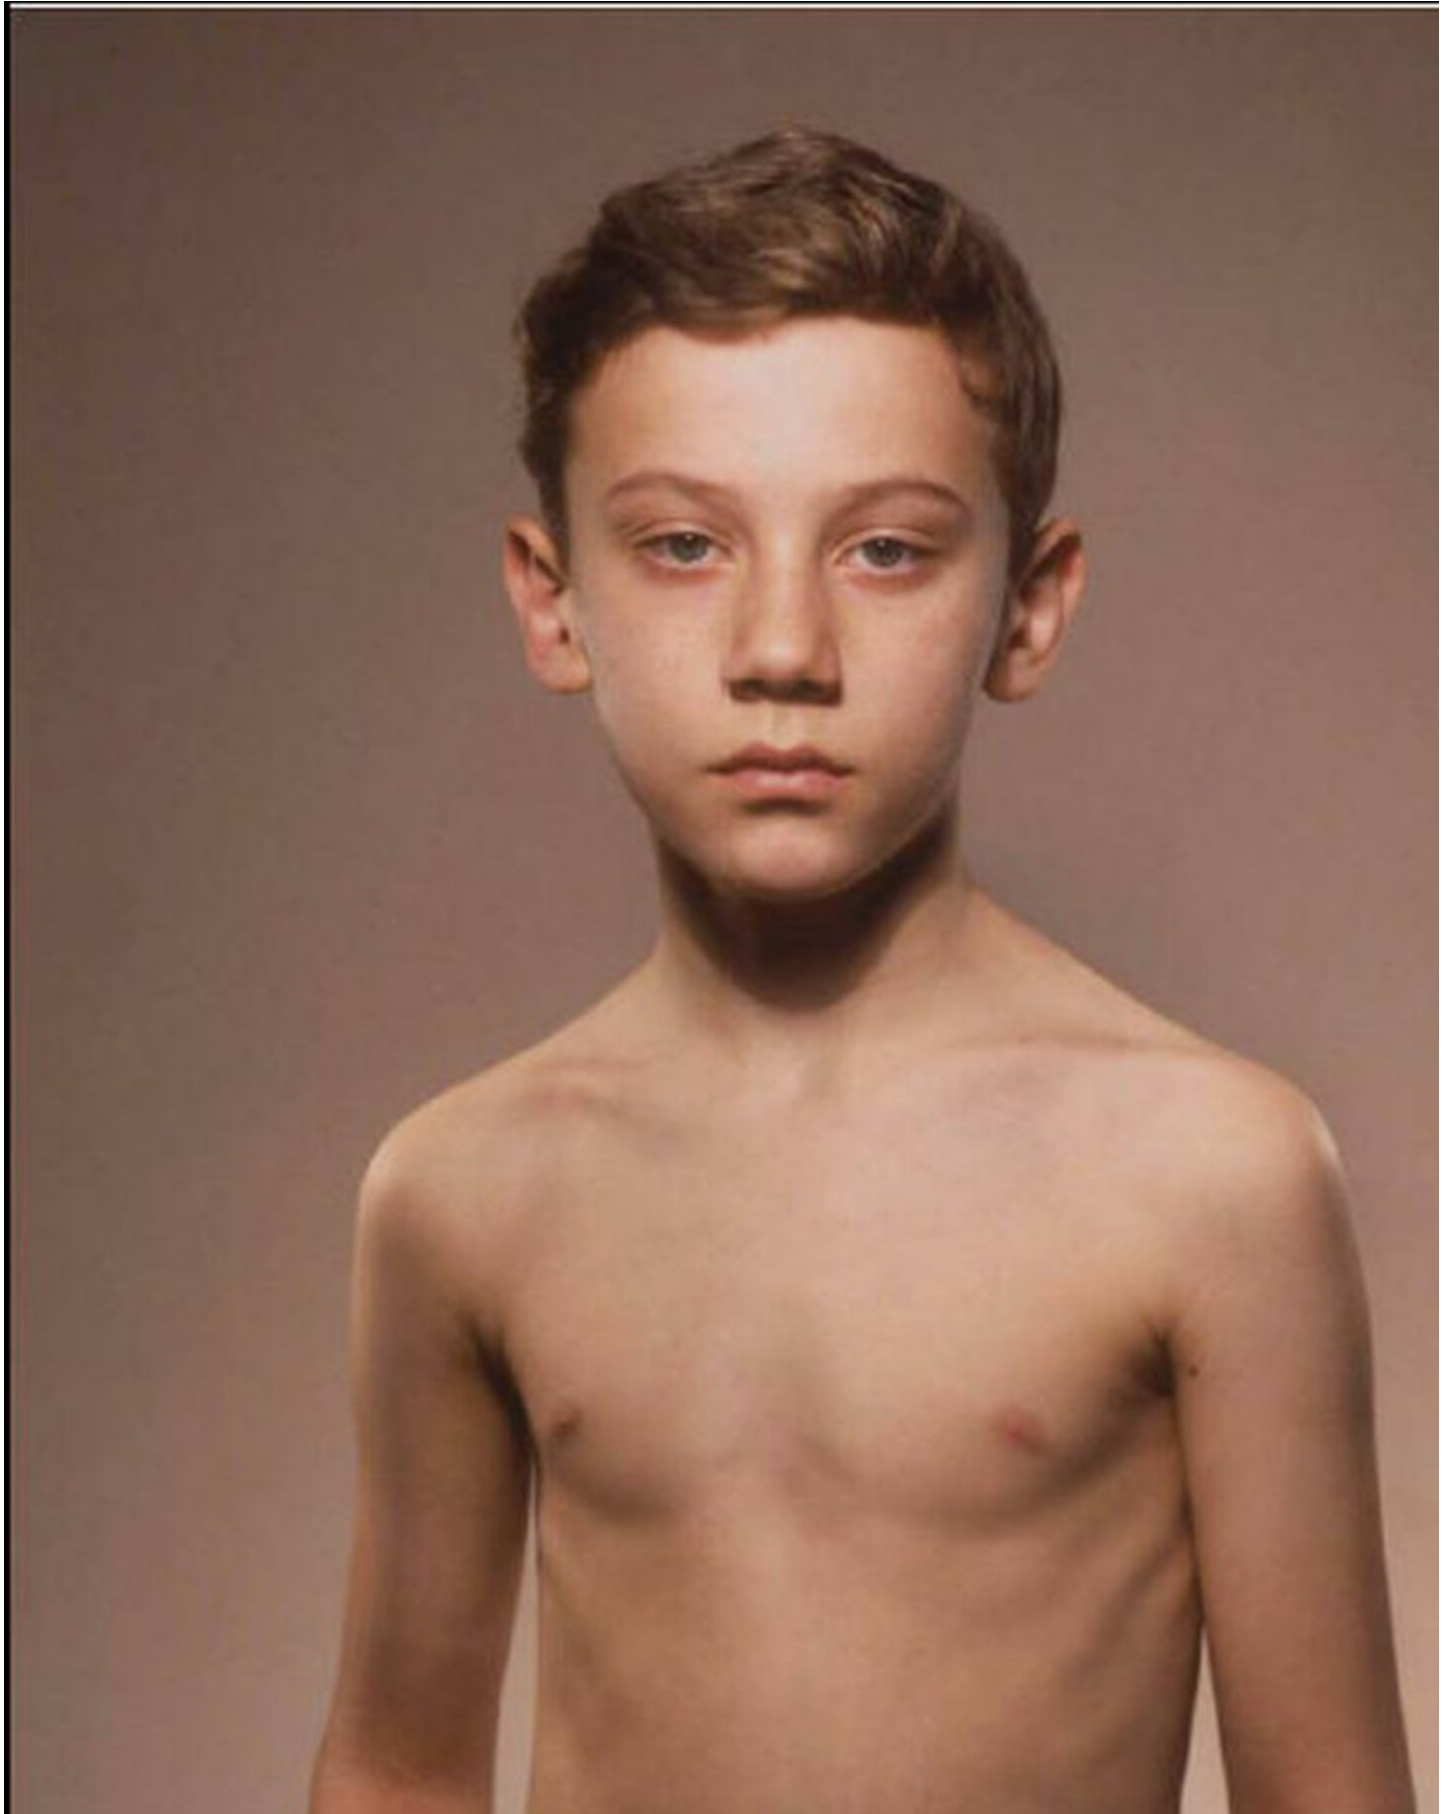

Bernhard Prinz
Untitled (Elan II), 1997
KruX

Ilfochrome, framed
178 x 108 cm | 70 x 42 1/2 in
Unique

Bernhard Knaus Fine Art

Niddastrasse 84
60329 Frankfurt am Main
Fon +49 (0)69 244 507 68
knaus@bernhardknaus.de
bernhardknaus.com