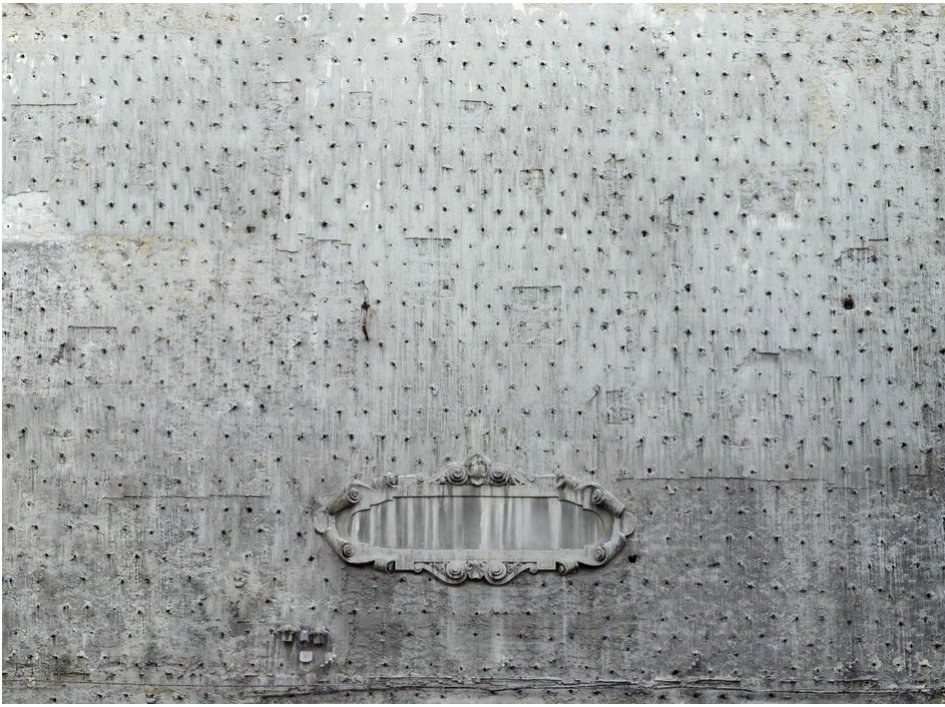

Bernhard Prinz
Triste, dura, severa, 2012
When condition then instruction

C-print, diasec, framed
125 x 178 x 4 cm | 49 1/4 x 70 x 1 1/2 in
Edition 3 + 1 AP

Bernhard Knaus Fine Art

Niddastrasse 84
60329 Frankfurt am Main
Fon +49 (0)69 244 507 68
knaus@bernhardknaus.de
bernhardknaus.com