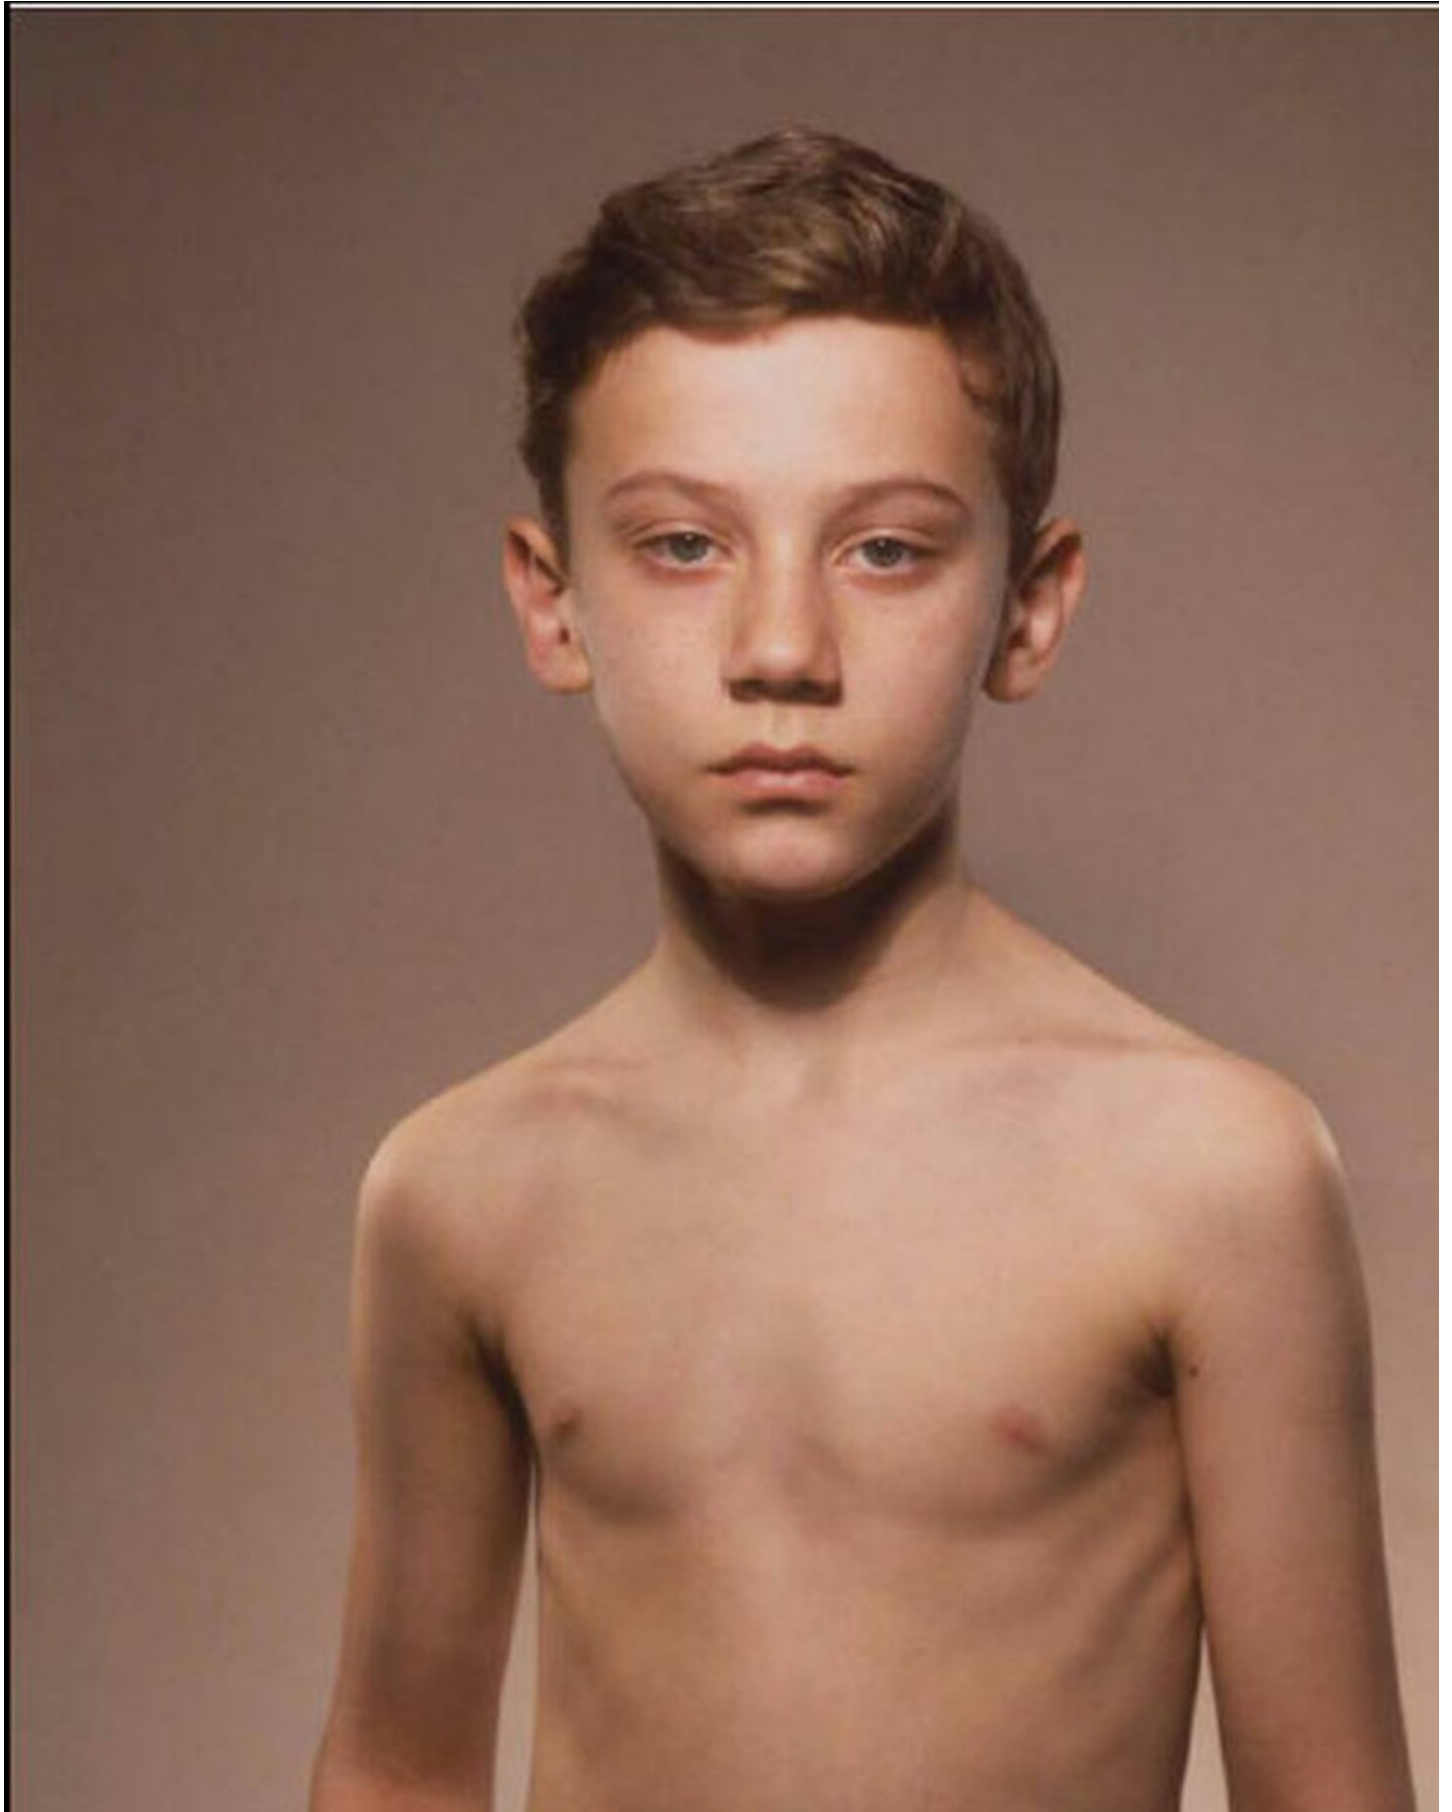

Bernhard Prinz  
Untitled (Elan II), 1997  
Krug

Ilfochrome, framed  
178 x 108 cm | 70 x 42 1/2 in  
Unique

---

**Bernhard Knaus Fine Art**

Niddastrasse 84  
60329 Frankfurt am Main  
Fon +49 (0)69 244 507 68  
[knaus@bernhardknaus.de](mailto:knaus@bernhardknaus.de)  
[bernhardknaus.com](http://bernhardknaus.com)