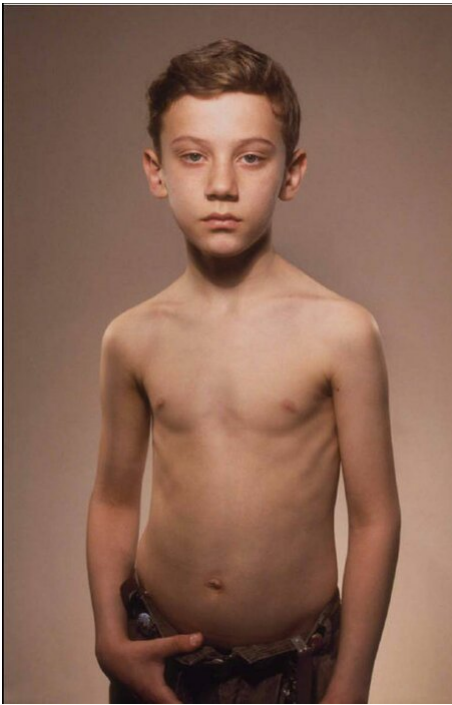

Bernhard Prinz  
Untitled (Elan II), 1997  
Krug

Ilfochrome, framed  
178 x 108 cm | 70 x 42 1/2 in  
Unique

---

**Bernhard Knaus Fine Art**

Niddastrasse 84  
60329 Frankfurt am Main  
Fon +49 (0)69 244 507 68  
[knaus@bernhardknaus.de](mailto:knaus@bernhardknaus.de)  
[bernhardknaus.com](http://bernhardknaus.com)