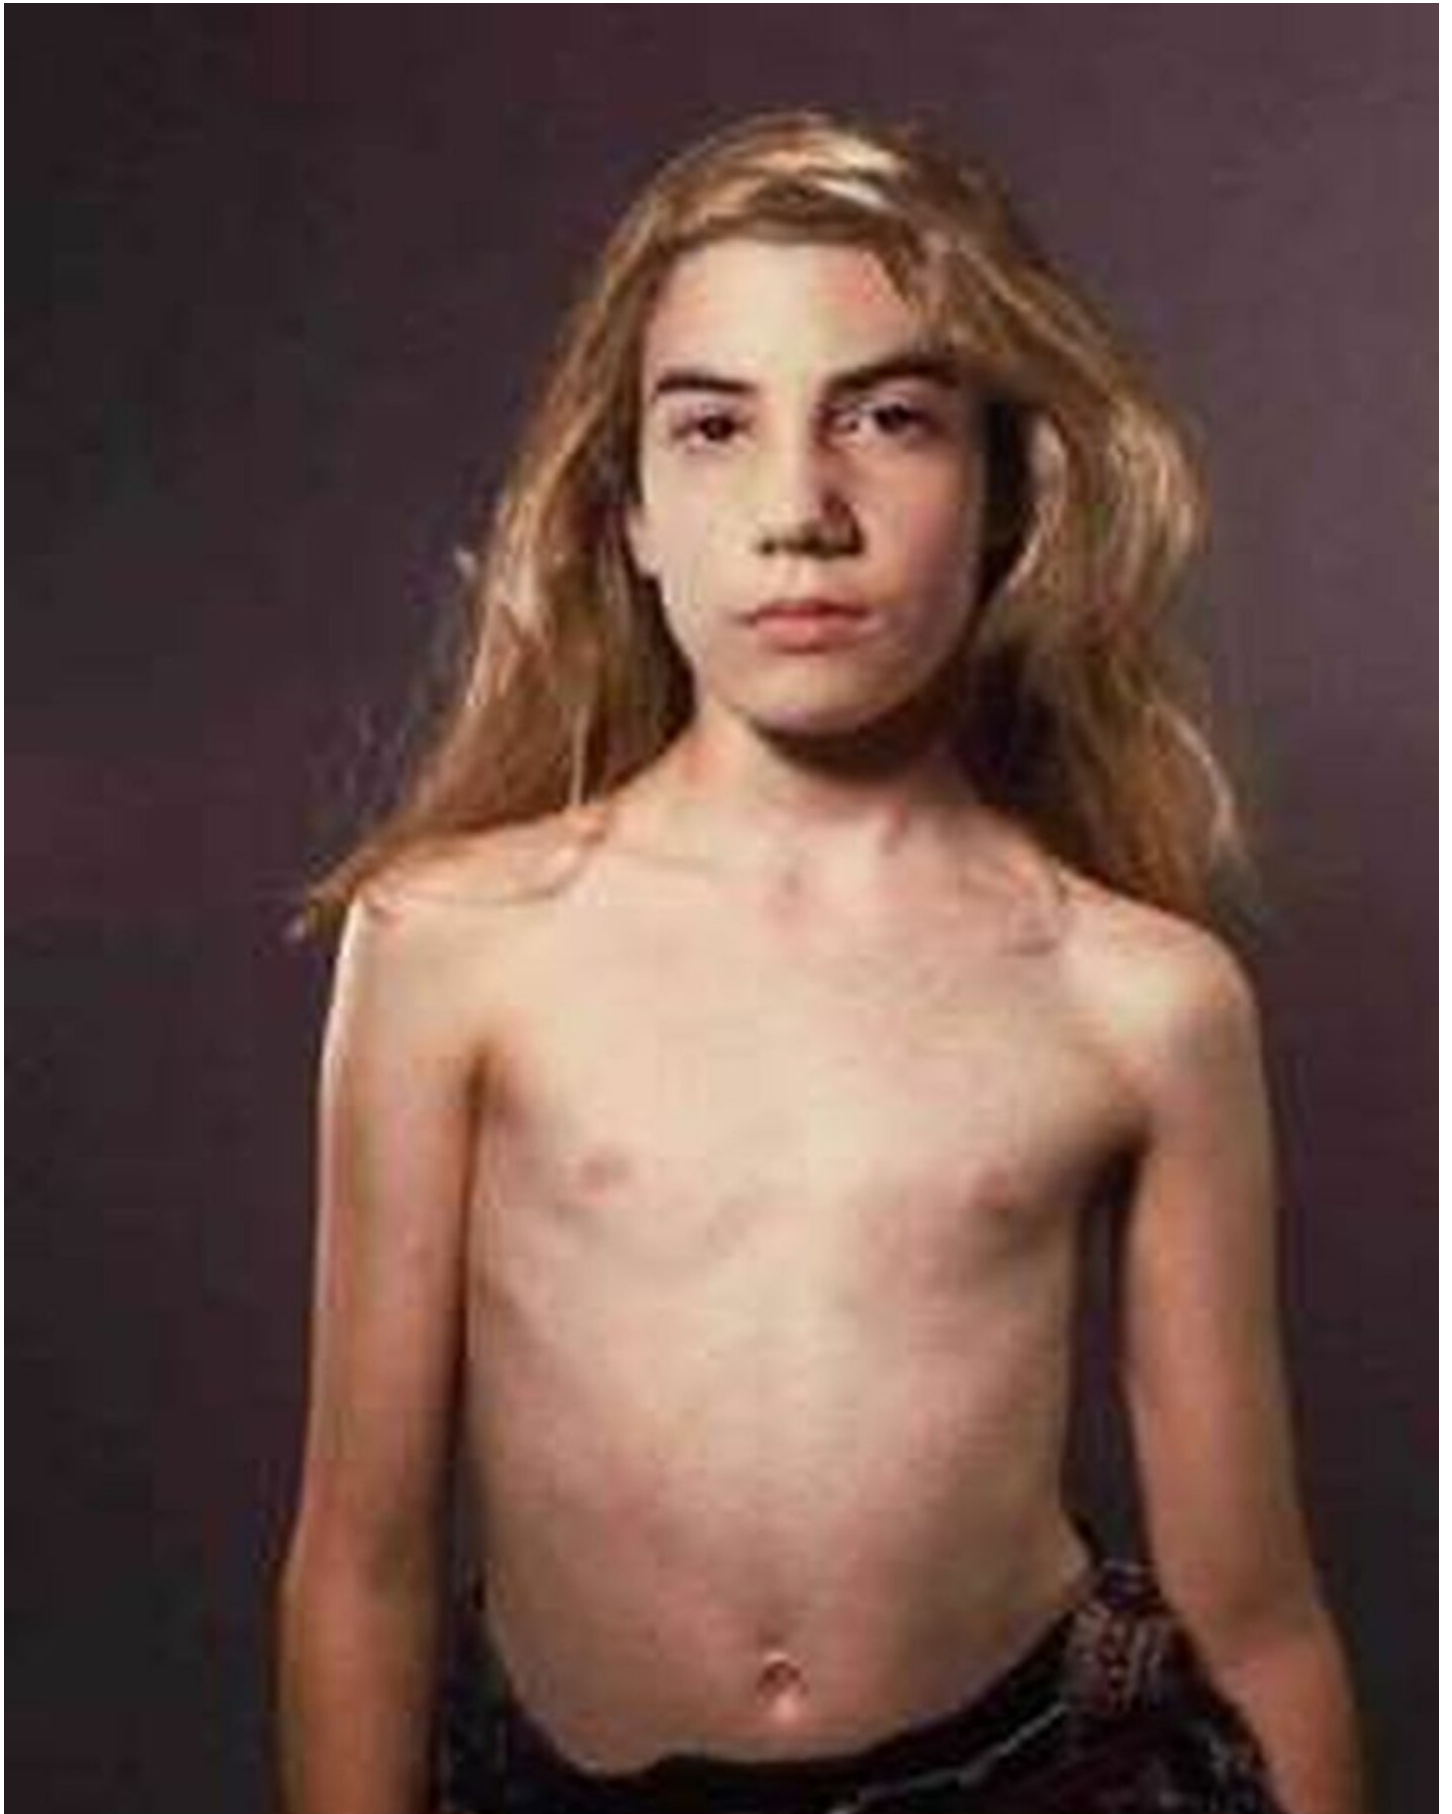

Bernhard Prinz
Untitled (Melitta), 1998
KruX

Ilfochrome, framed
178 x 108 cm | 70 x 42 1/2 in
Unique

Bernhard Knaus Fine Art

Niddastrasse 84
60329 Frankfurt am Main
Fon +49 (0)69 244 507 68
knaus@bernhardknaus.de
bernhardknaus.com