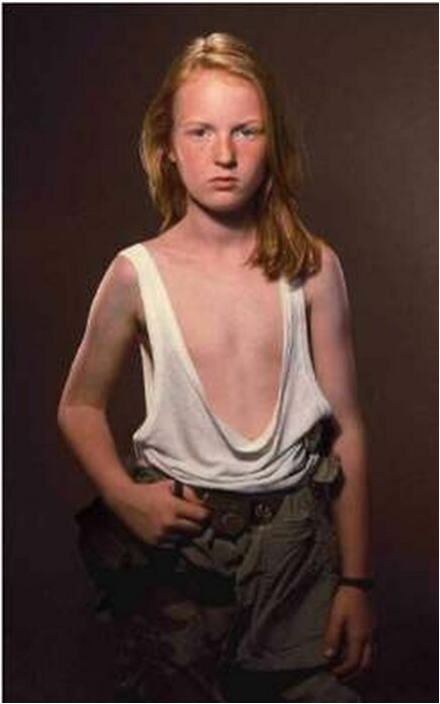

Bernhard Prinz
Untitled (Liith), 1996
KruX

Ilfochrome, framed
178 x 108 cm | 70 x 42 1/2 in
Unique

Bernhard Knaus Fine Art

Niddastrasse 84
60329 Frankfurt am Main
Fon +49 (0)69 244 507 68
knaus@bernhardknaus.de
bernhardknaus.com