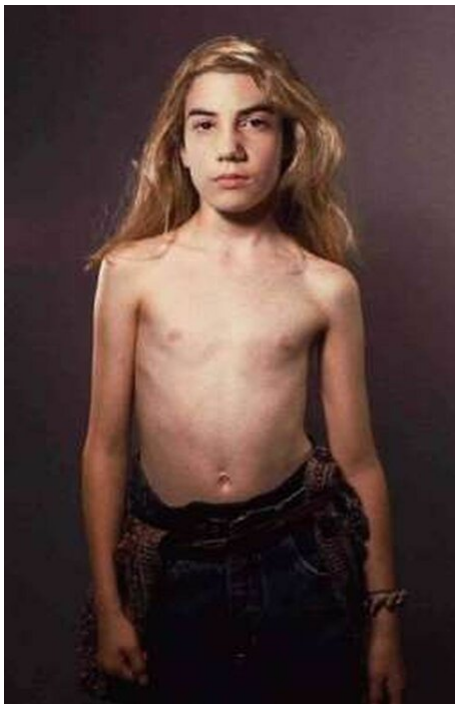

Bernhard Prinz  
Untitled (Melitta), 1998  
KruX

Ilfochrome, framed  
178 x 108 cm | 70 x 42 1/2 in  
Unique

---

**Bernhard Knaus Fine Art**

Niddastrasse 84  
60329 Frankfurt am Main  
Fon +49 (0)69 244 507 68  
[knaus@bernhardknaus.de](mailto:knaus@bernhardknaus.de)  
[bernhardknaus.com](http://bernhardknaus.com)