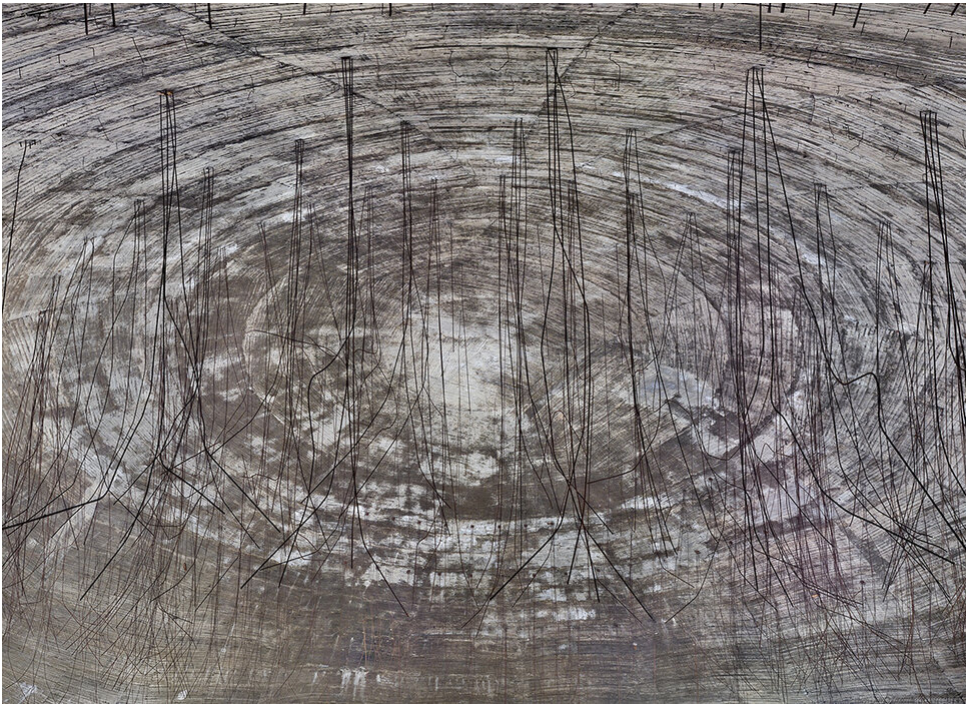

Bernhard Prinz
ECLIPSE, 2019
Individual Works

Lambda-Print, Diasec matt, American walnut floater frame
153 x 208 cm | 60 1/4 x 82 in
Edition 3 + 1 AP

Bernhard Knaus Fine Art

Niddastrasse 84
60329 Frankfurt am Main
Fon +49 (0)69 244 507 68
knaus@bernhardknaus.de
bernhardknaus.com