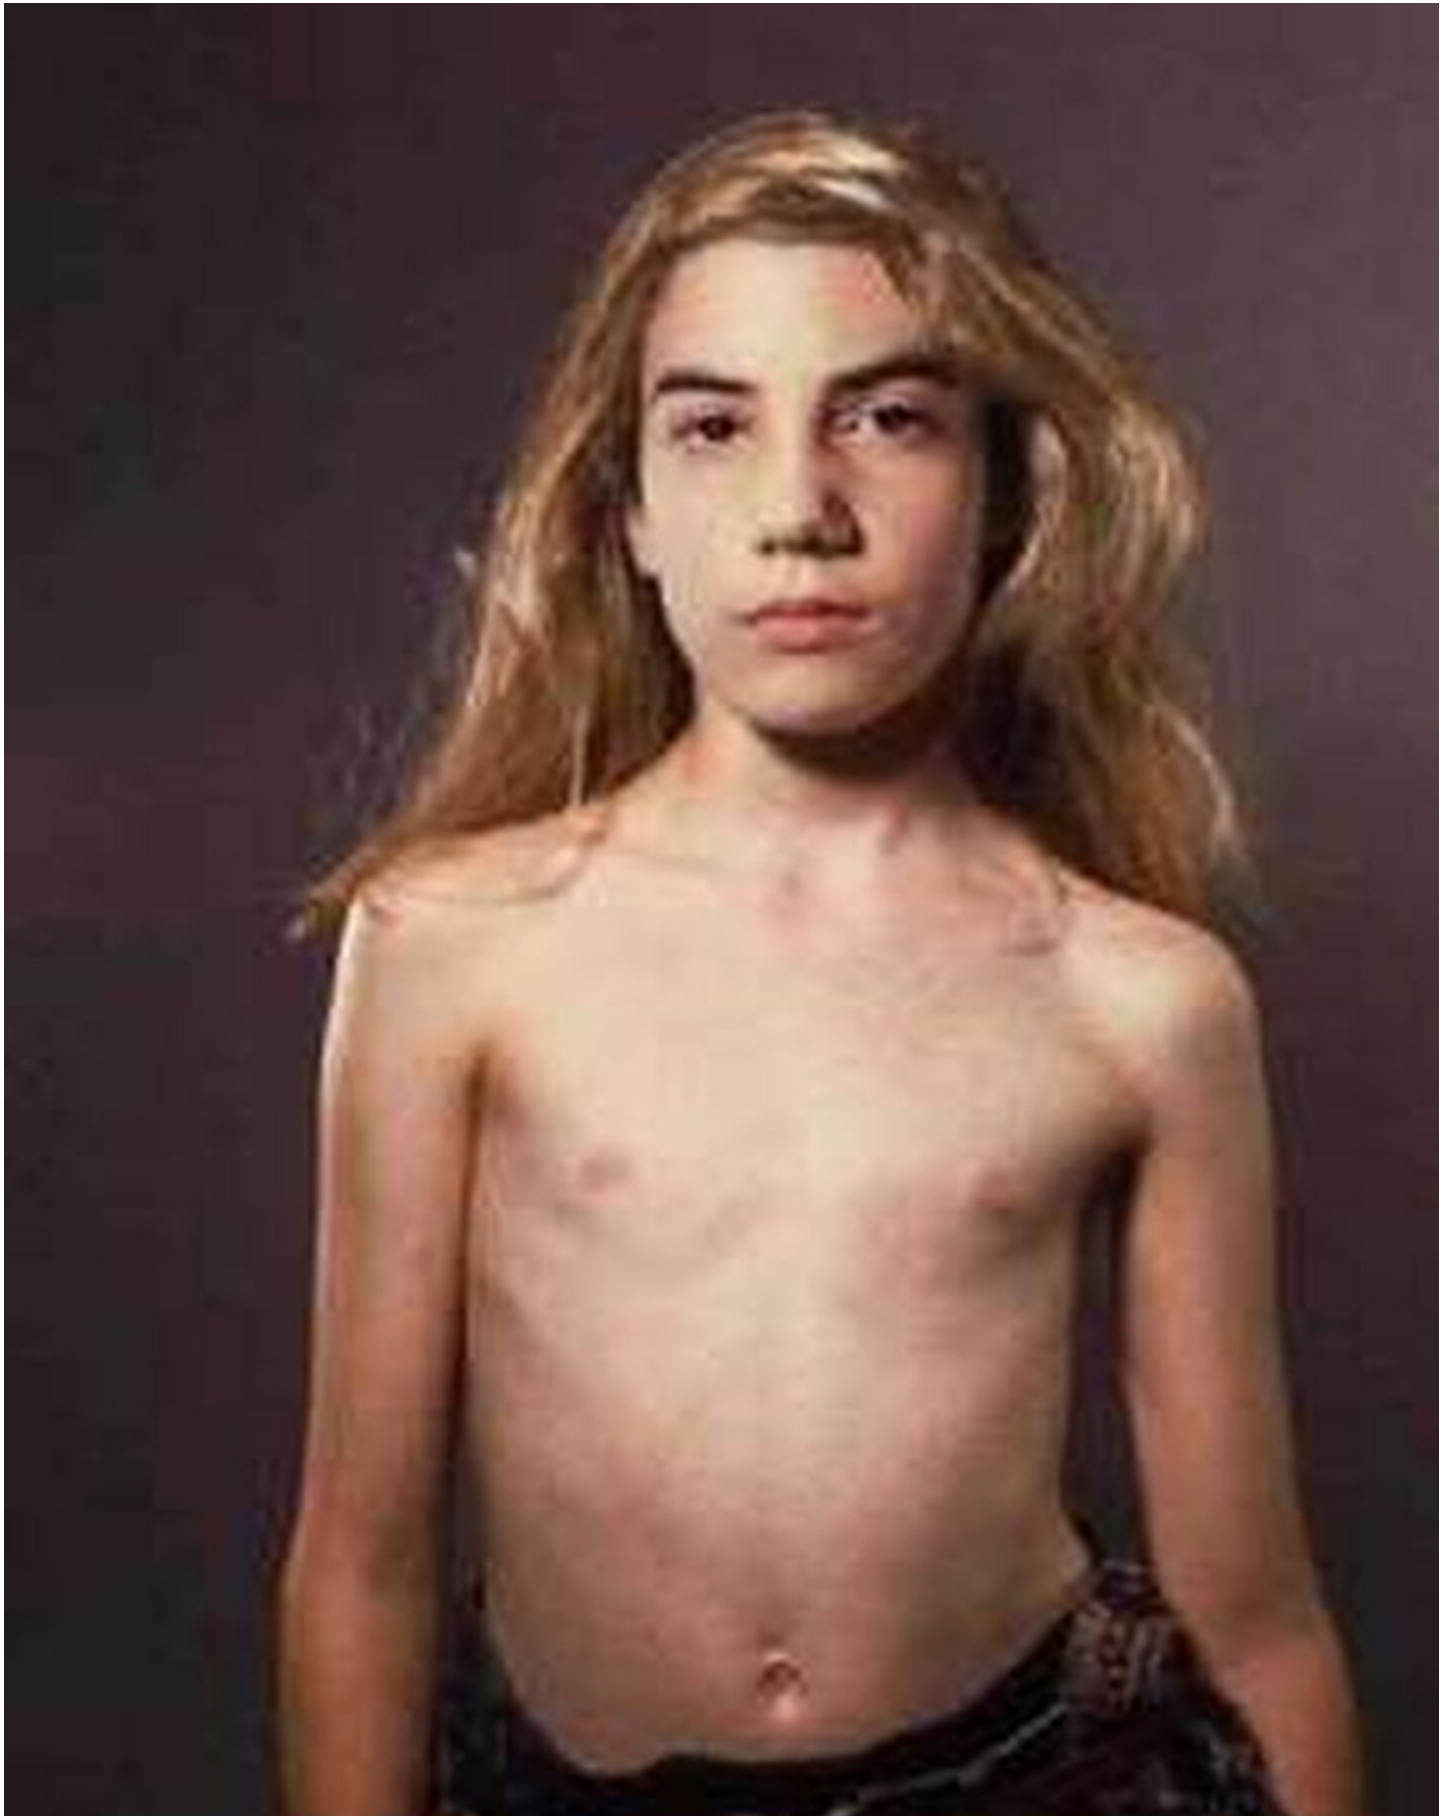

Bernhard Prinz
Untitled (Melitta), 1998
KruX

Ilfochrome, framed
178 x 108 cm | 70 x 42 1/2 in
Unique

Bernhard Knaus Fine Art

Niddastrasse 84
60329 Frankfurt am Main
Fon +49 (0)69 244 507 68
knaus@berhardknaus.de
berhardknaus.com