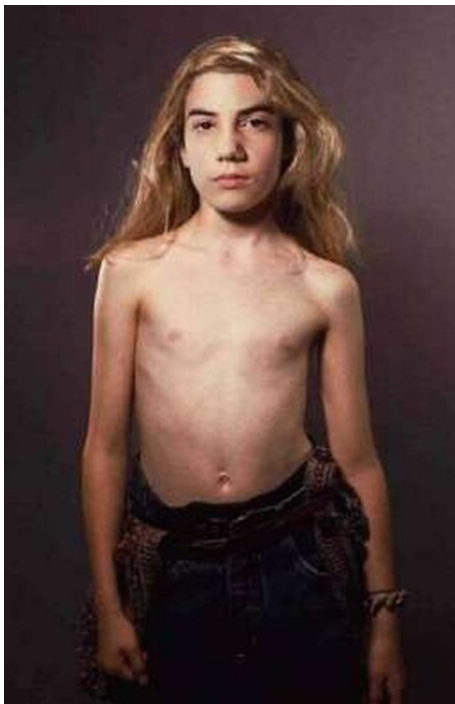

Bernhard Prinz
Untitled (Melitta), 1998
KruX

Ilfochrome, framed
178 x 108 cm | 70 x 42 1/2 in
Unique

Bernhard Knaus Fine Art

Niddastrasse 84
60329 Frankfurt am Main
Fon +49 (0)69 244 507 68
knaus@berhardknaus.de
berhardknaus.com