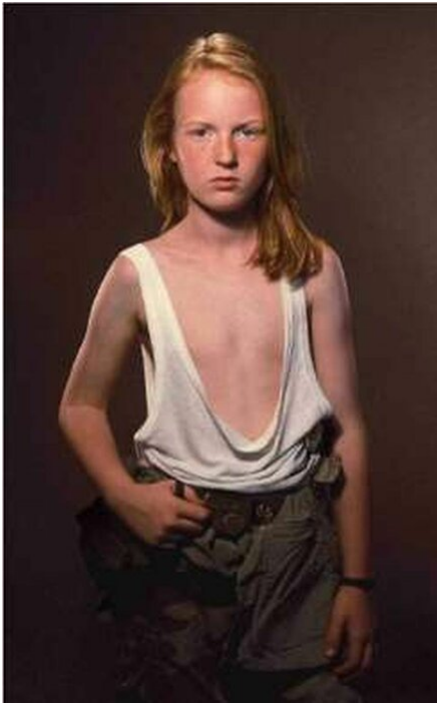

Bernhard Prinz
Untitled (Liith), 1996
KruX

Ilfochrome, framed
178 x 108 cm | 70 x 42 1/2 in
Unique

Bernhard Knaus Fine Art

Niddastrasse 84
60329 Frankfurt am Main
Fon +49 (0)69 244 507 68
knaus@bernhardknaus.de
bernhardknaus.com