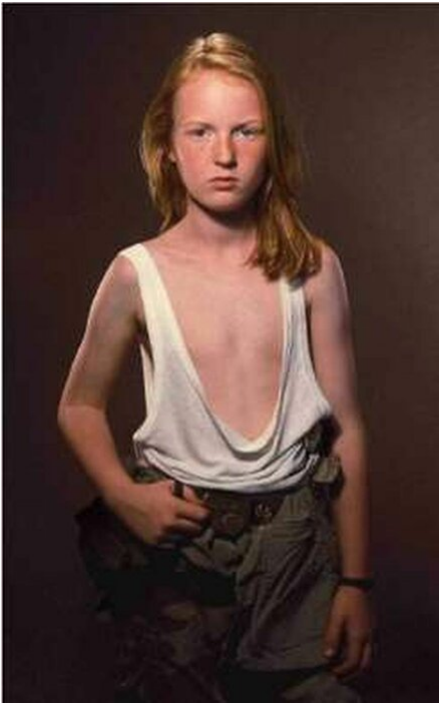

Bernhard Prinz
Untitled (Liith), 1996
Krug

Ilfochrome, framed
178 x 108 cm | 70 x 42 1/2 in
Unique

Bernhard Knaus Fine Art

Niddastrasse 84
60329 Frankfurt am Main
Fon +49 (0)69 244 507 68
knaus@bernhardknaus.de
bernhardknaus.com