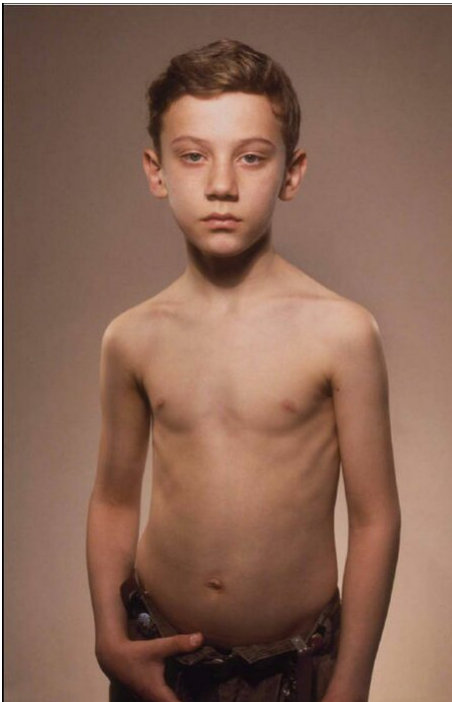

Bernhard Prinz  
Untitled (Elan II), 1997  
KruX

Ilfochrome, framed  
178 x 108 cm | 70 x 42 1/2 in  
Unique

---

**Bernhard Knaus Fine Art**

Niddastrasse 84  
60329 Frankfurt am Main  
Fon +49 (0)69 244 507 68  
[knaus@bernhardknaus.de](mailto:knaus@bernhardknaus.de)  
[bernhardknaus.com](http://bernhardknaus.com)