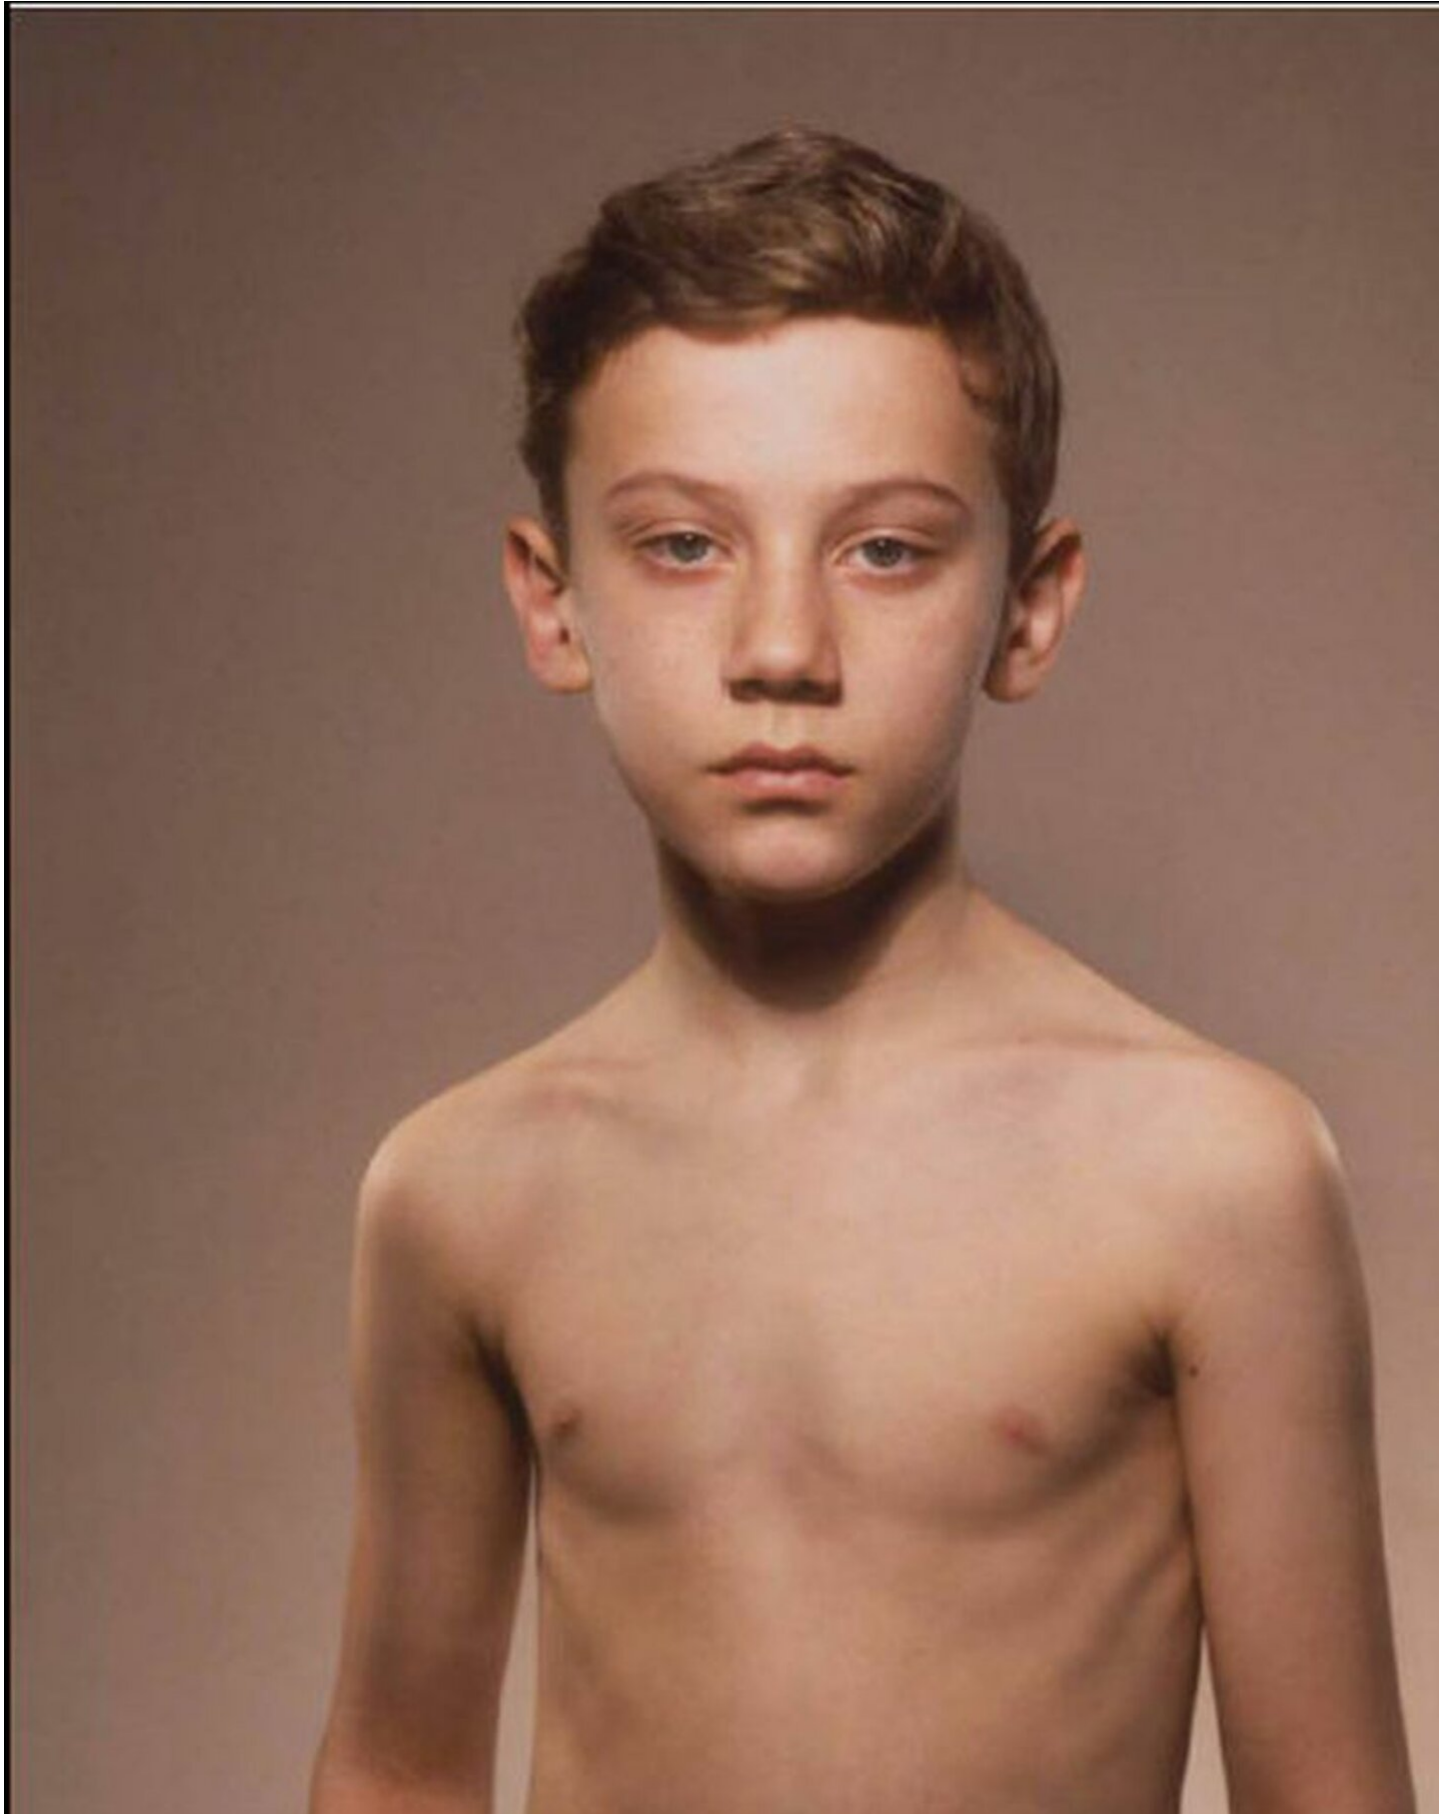

Bernhard Prinz  
Untitled (Elan II), 1997  
KruX

Ilfochrome, framed  
178 x 108 cm | 70 x 42 1/2 in  
Unique

---

**Bernhard Knaus Fine Art**

Niddastrasse 84  
60329 Frankfurt am Main  
Fon +49 (0)69 244 507 68  
[knaus@bernhardknaus.de](mailto:knaus@bernhardknaus.de)  
[bernhardknaus.com](http://bernhardknaus.com)