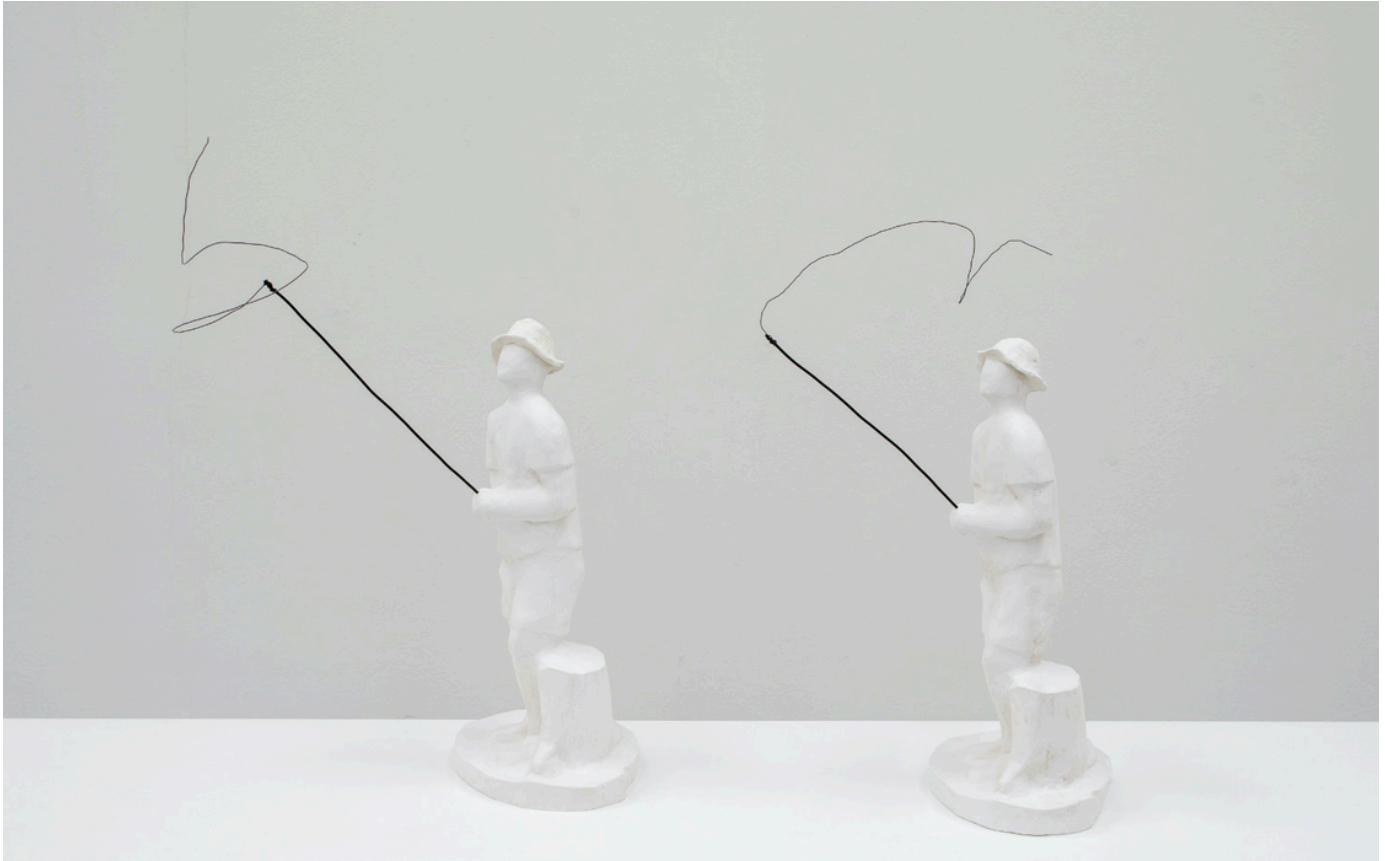

Andy Fitz

Fisherman 10 AM, 2022

Plaster, paper mache clay, wire
46 x 17 x 42 cm | 18 x 6 2/3 x 16 1/2 in
Unique

Bernhard Knaus Fine Art

Niddastrasse 84
60329 Frankfurt am Main
Fon +49 (0)69 244 507 68
knaus@bernhardknaus.de
bernhardknaus.com