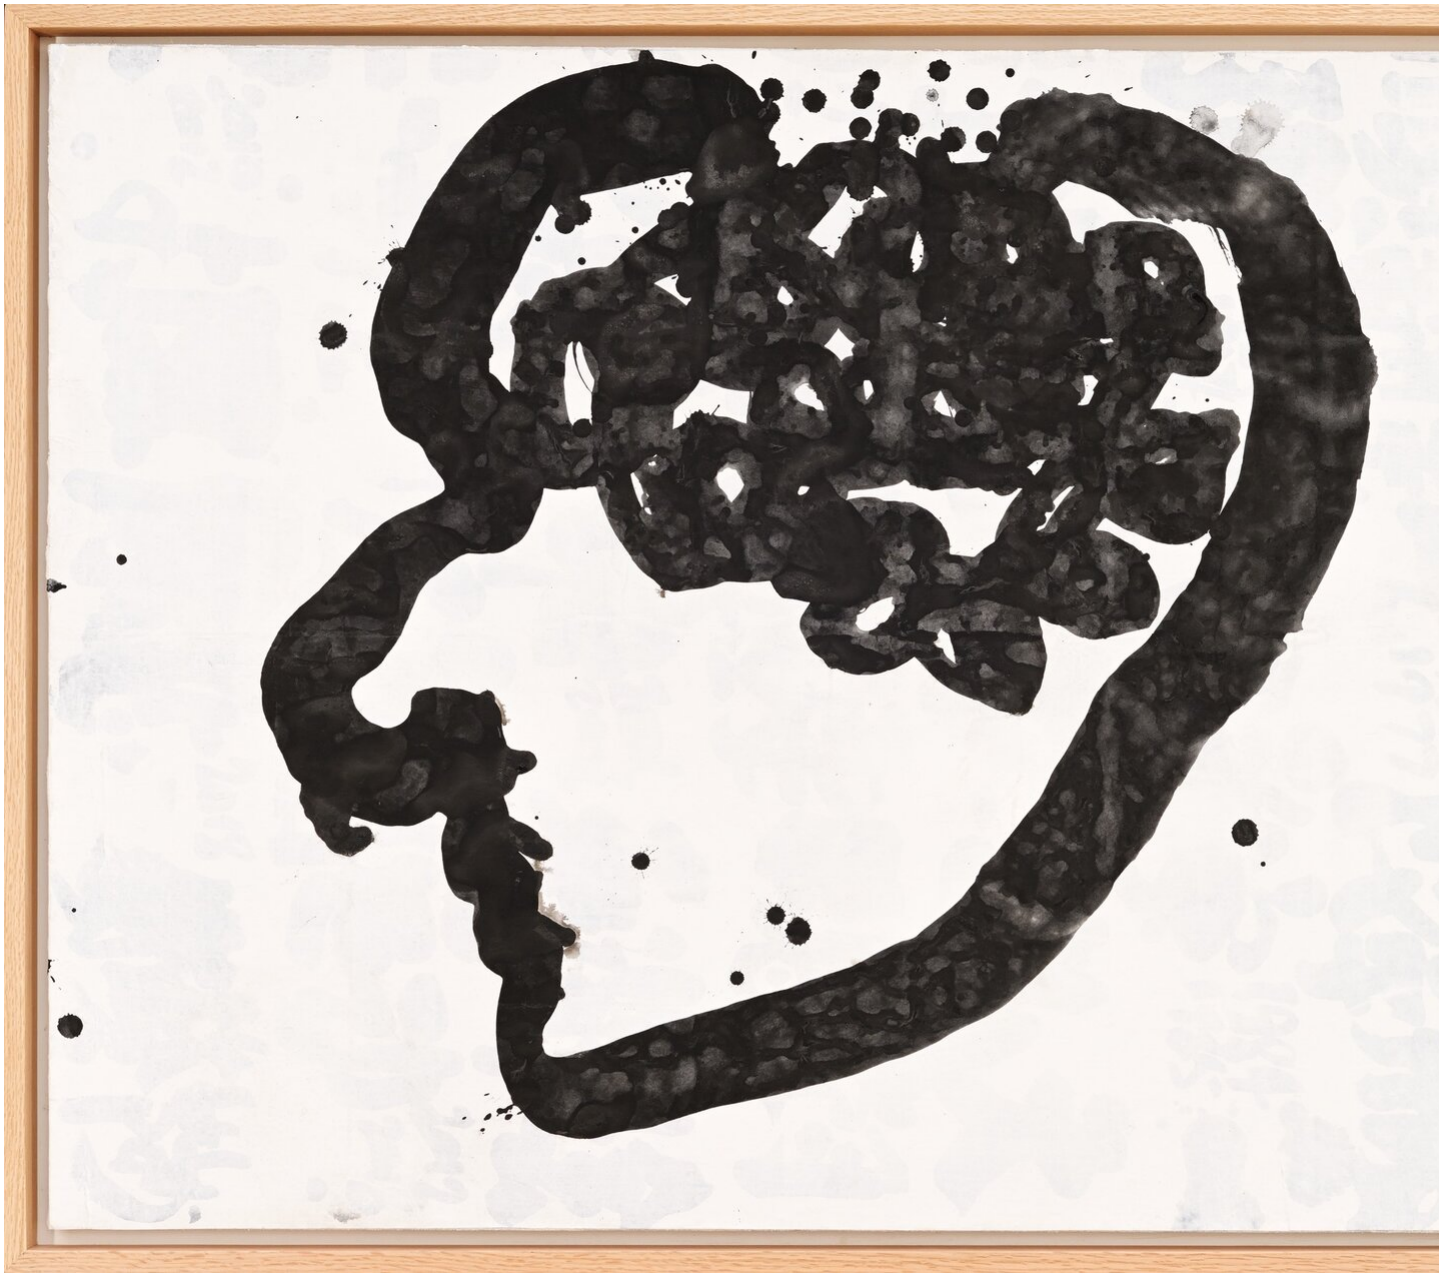

Jiechang Yang  
Not Seen With My Eyes - Mind, 2022

Tusche, Acryl auf Papier auf Leinwand  
70 x 90 cm | 27 1/2 x 35 1/2 in  
YJ/M 6

**Bernhard Knaus Fine Art**

Niddastrasse 84  
60329 Frankfurt am Main  
Fon +49 (0) 69 244 507 68  
[knaus@bernhardknaus.de](mailto:knaus@bernhardknaus.de)  
[bernhardknaus.com](http://bernhardknaus.com)