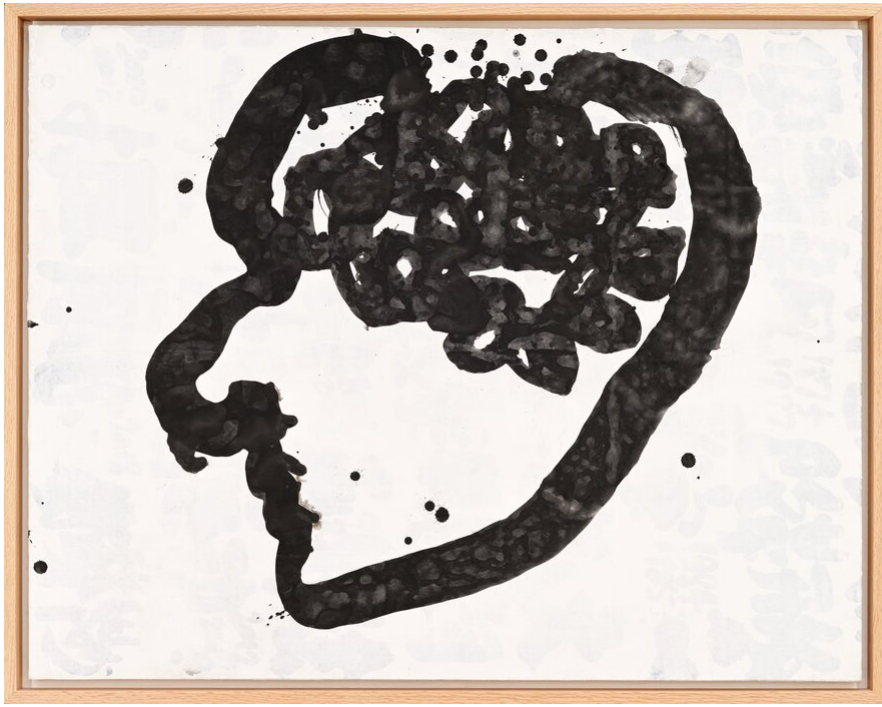

Jiechang Yang
Not Seen With My Eyes - Mind, 2022

Tusche, Acryl auf Papier auf Leinwand
70 x 90 cm | 27 1/2 x 35 1/2 in
YJ/M 6

Bernhard Knaus Fine Art

Niddastrasse 84
60329 Frankfurt am Main
Fon +49 (0) 69 244 507 68
knaus@bernhardknaus.de
bernhardknaus.com