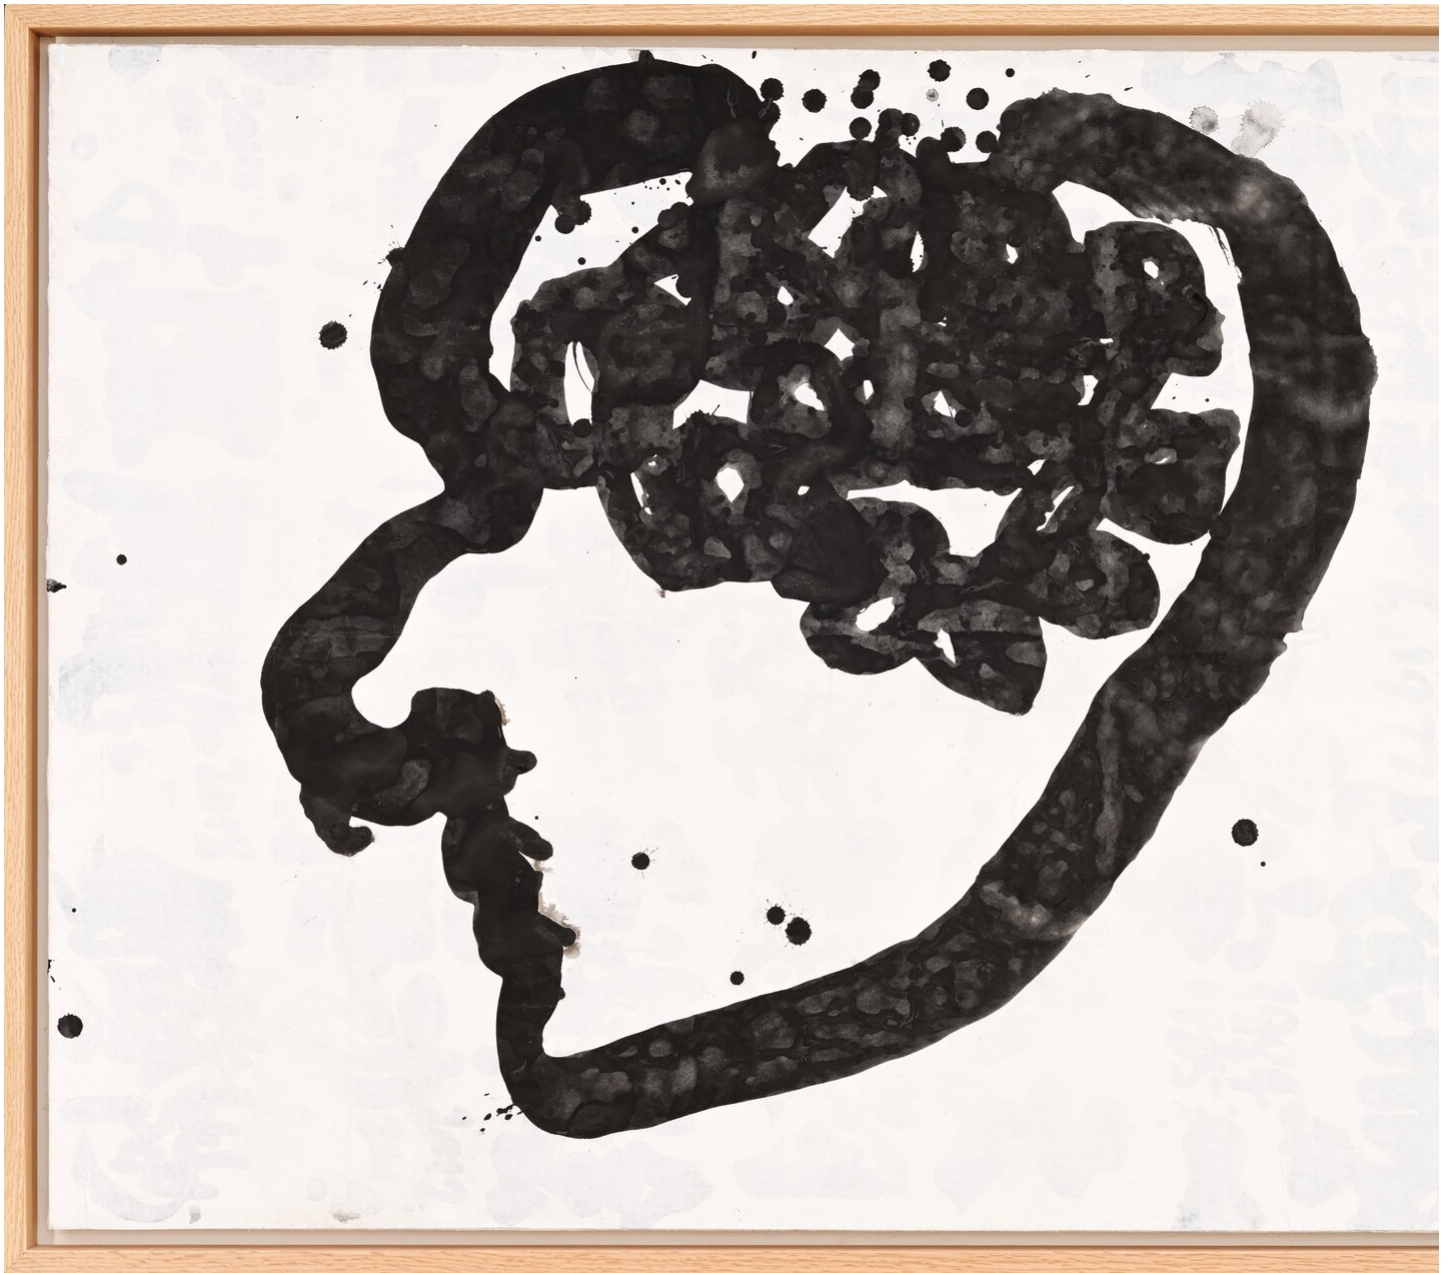

Jiechang Yang
Not Seen With My Eyes - Mind, 2022

Tusche, Acryl auf Papier auf Leinwand
70 x 90 cm | 27 1/2 x 35 1/2 in
YJ/M 6

Bernhard Knaus Fine Art

Niddastrasse 84
60329 Frankfurt am Main
Fon +49 (0) 69 244 507 68
knaus@bernhardknaus.de
bernhardknaus.com