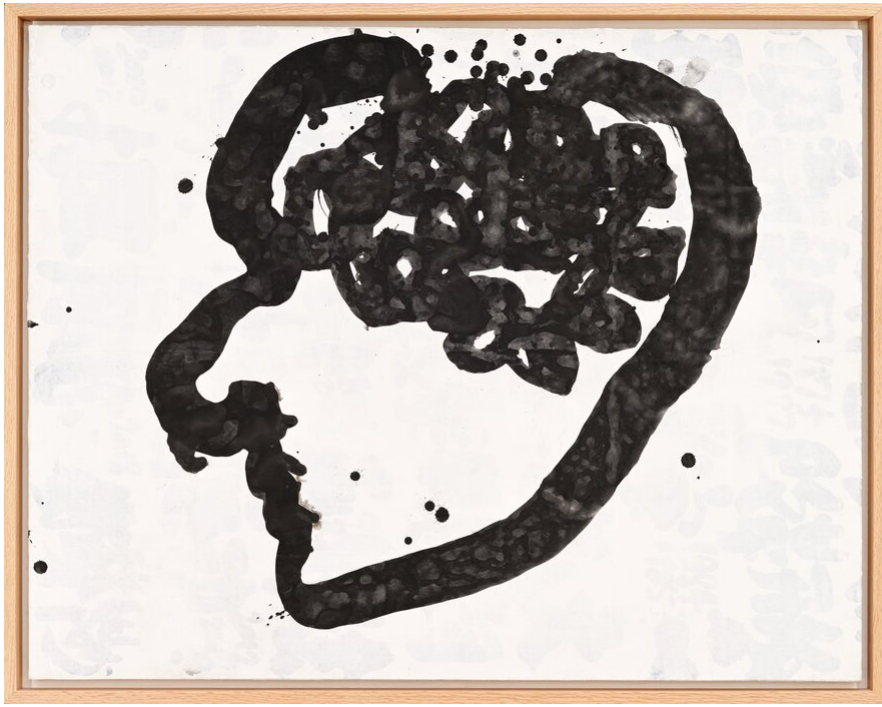

Jiechang Yang  
Not Seen With My Eyes - Mind, 2022

Tusche, Acryl auf Papier auf Leinwand  
70 x 90 cm | 27 1/2 x 35 1/2 in  
YJ/M 6

**Bernhard Knaus Fine Art**

Niddastrasse 84  
60329 Frankfurt am Main  
Fon +49 (0) 69 244 507 68  
[knaus@bernhardknaus.de](mailto:knaus@bernhardknaus.de)  
[bernhardknaus.com](http://bernhardknaus.com)