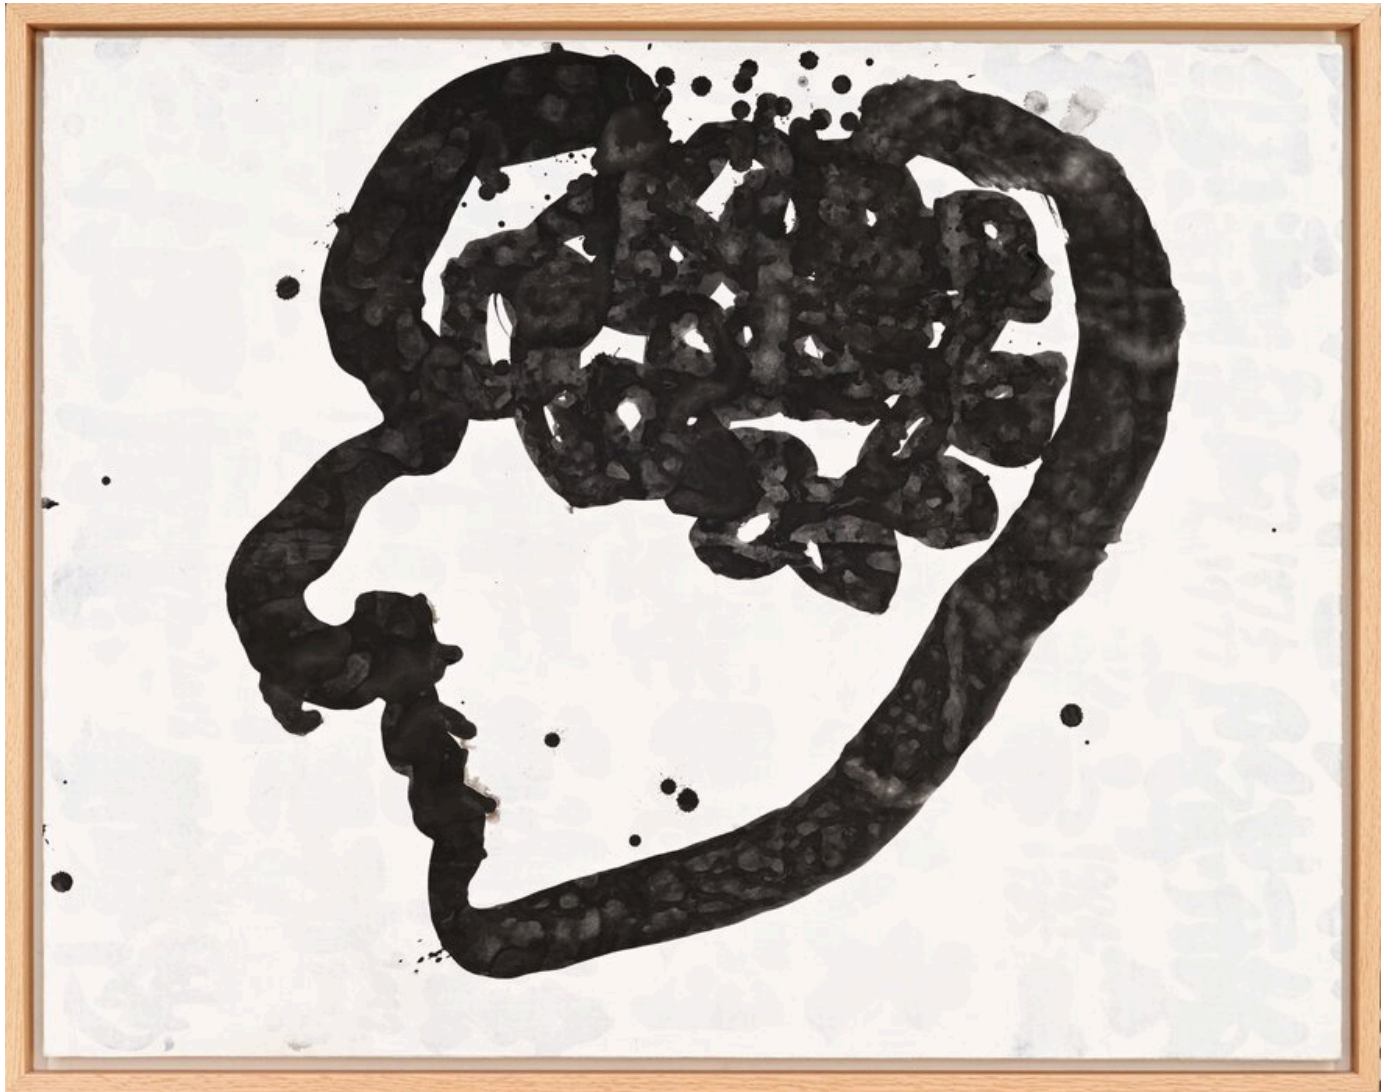

Jiechang Yang

Not Seen With My Eyes - Mind, 2022

Tusche, Acryl auf Papier auf Leinwand
70 x 90 cm | 27 1/2 x 35 1/2 in
YJ/M 6

Bernhard Knaus Fine Art

Niddastrasse 84
60329 Frankfurt am Main
Fon +49 (0) 69 244 507 68
knaus@bernhardknaus.de
bernhardknaus.com