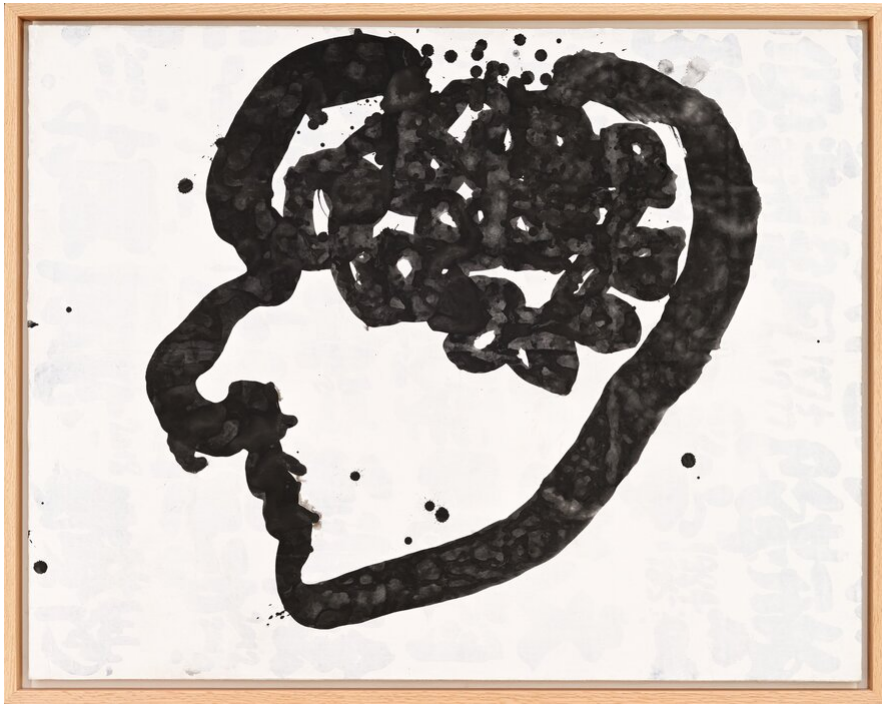

Jiechang Yang  
Not Seen With My Eyes - Mind, 2022

Tusche, Acryl auf Papier auf Leinwand  
70 x 90 cm | 27 1/2 x 35 1/2 in  
YJ/M 6

---

**Bernhard Knaus Fine Art**

Niddastrasse 84  
60329 Frankfurt am Main  
Fon +49 (0) 69 244 507 68  
[knaus@bernhardknaus.de](mailto:knaus@bernhardknaus.de)  
[bernhardknaus.com](http://bernhardknaus.com)