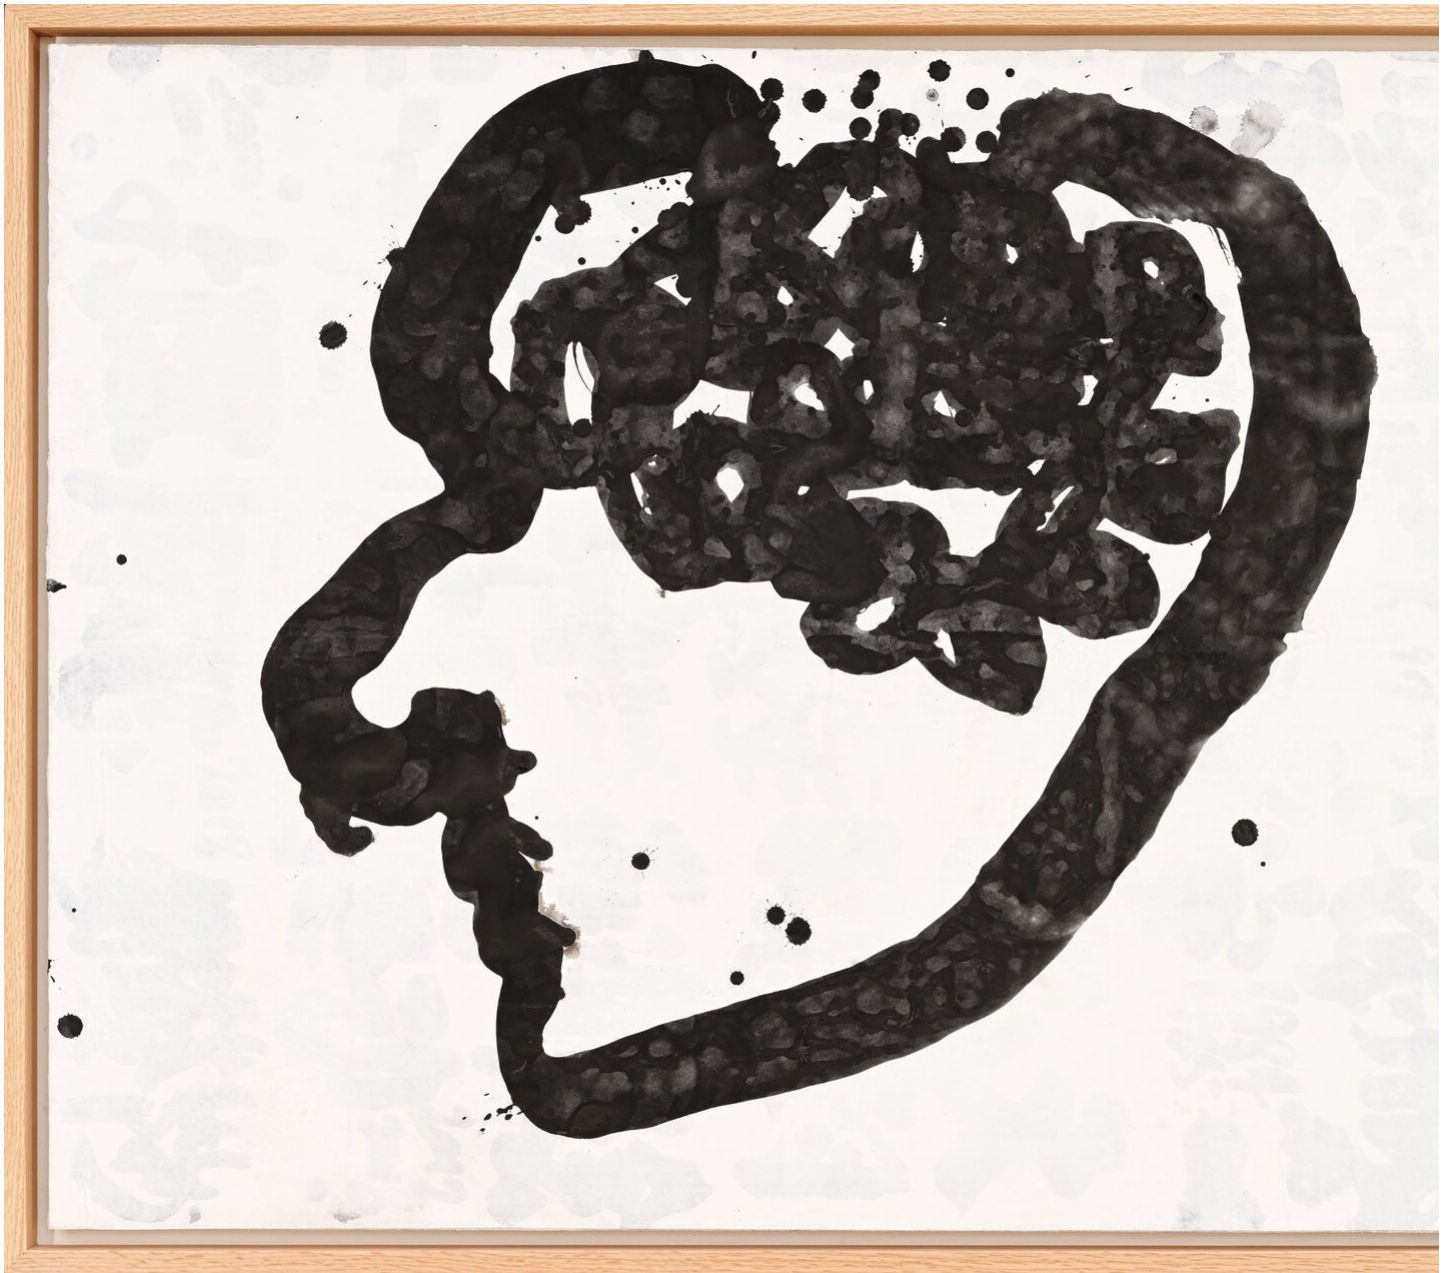

Jiechang Yang  
Not Seen With My Eyes - Mind, 2022

Tusche, Acryl auf Papier auf Leinwand  
70 x 90 cm | 27 1/2 x 35 1/2 in  
YJ/M 6

---

**Bernhard Knaus Fine Art**

Niddastrasse 84  
60329 Frankfurt am Main  
Fon +49 (0) 69 244 507 68  
[knaus@bernhardknaus.de](mailto:knaus@bernhardknaus.de)  
[bernhardknaus.com](http://bernhardknaus.com)