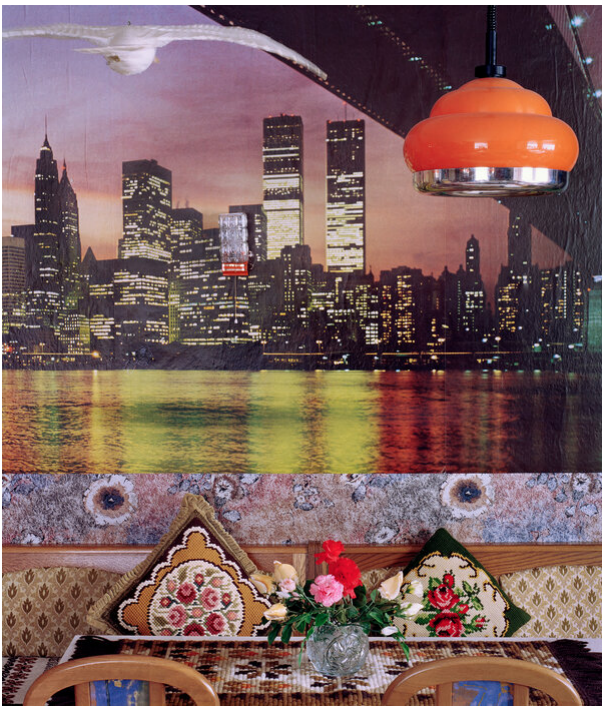

Thomas Wrede

Nordseemöwe vor Manhattan, 2001
Domestic Landscapes

Inkjet print auf Aluminium
53 x 42 cm
Auflage 12 + 3 AP

Inkjet print auf Aluminium
110 x 95 cm
Auflage 7 + 3 AP

Bernhard Knaus Fine Art

Niddastrasse 84
60329 Frankfurt am Main
Fon +49 (0) 69 244 507 68
knaus@bernhardknaus.de
bernhardknaus.com