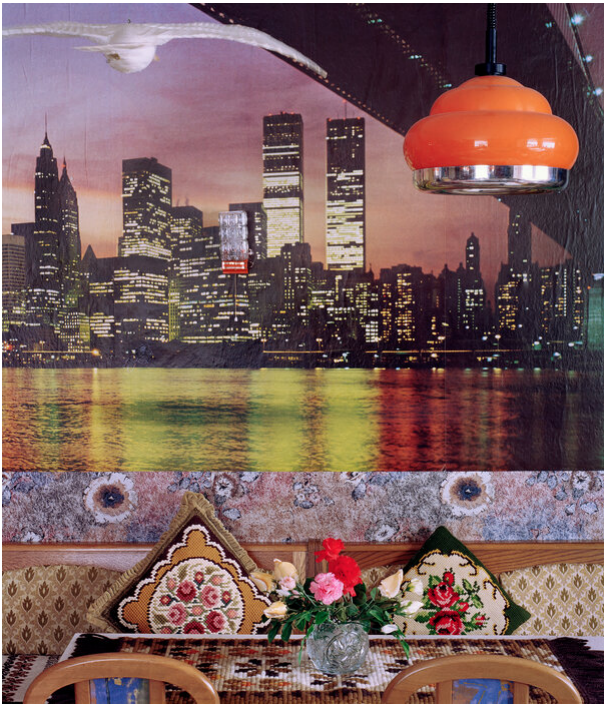

Thomas Wrede

Nordseemöwe vor Manhattan, 2001
Domestic Landscapes

Inkjet print auf Aluminium
53 x 42 cm
Auflage 12 + 3 AP

Inkjet print auf Aluminium
110 x 95 cm
Auflage 7 + 3 AP

Bernhard Knaus Fine Art

Niddastrasse 84
60329 Frankfurt am Main
Fon +49 (0) 69 244 507 68
knaus@bernhardknaus.de
bernhardknaus.com