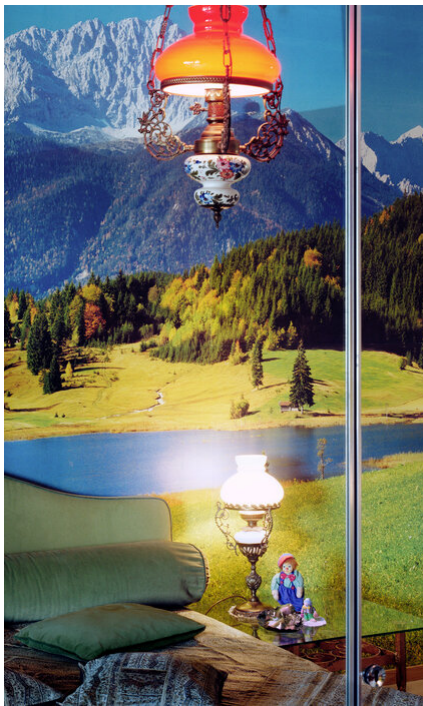

Thomas Wrede
Gebirgslandschaft mit Kissen und Stehlampe, 2000
Domestic Landscapes

Inkjet print auf Aluminium
53 x 42 cm
Auflage 12 + 3 AP

Inkjet print auf Aluminium
110 x 91 cm
Auflage 7 + 3 AP

Bernhard Knaus Fine Art