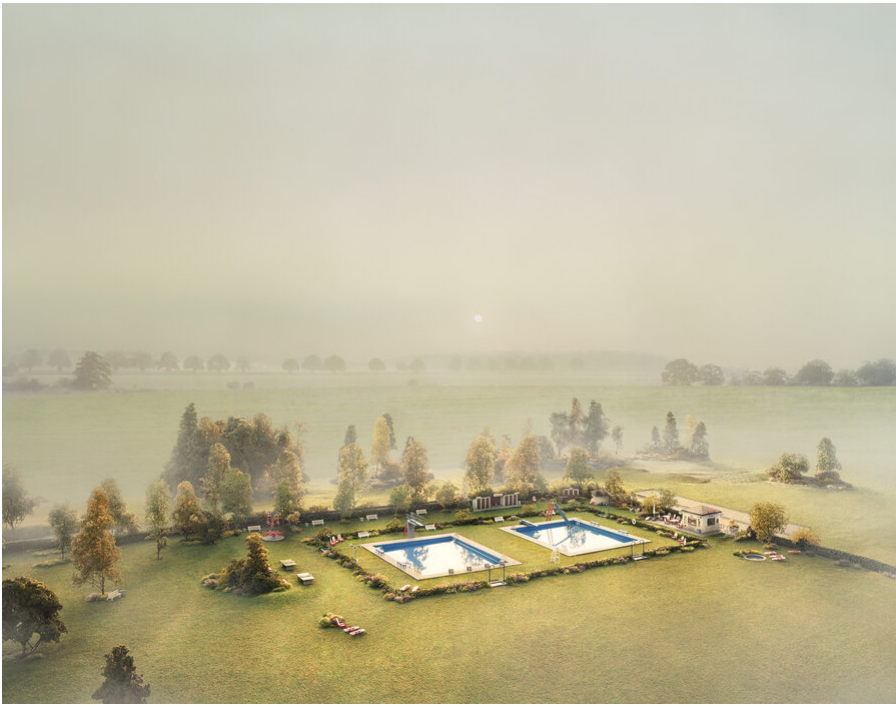

Thomas Wrede  
Freibad, 2019  
Real Landscapes  
Werksnummer: RL 69

Inkjet Print  
40 x 50 cm  
Auflage 25

Inkjet Print / Diasec  
95 x 120 cm  
Auflage 7 + 2 AP

Inkjet Print / Diasec  
140 x 180 cm  
Auflage 5 + 2 AP