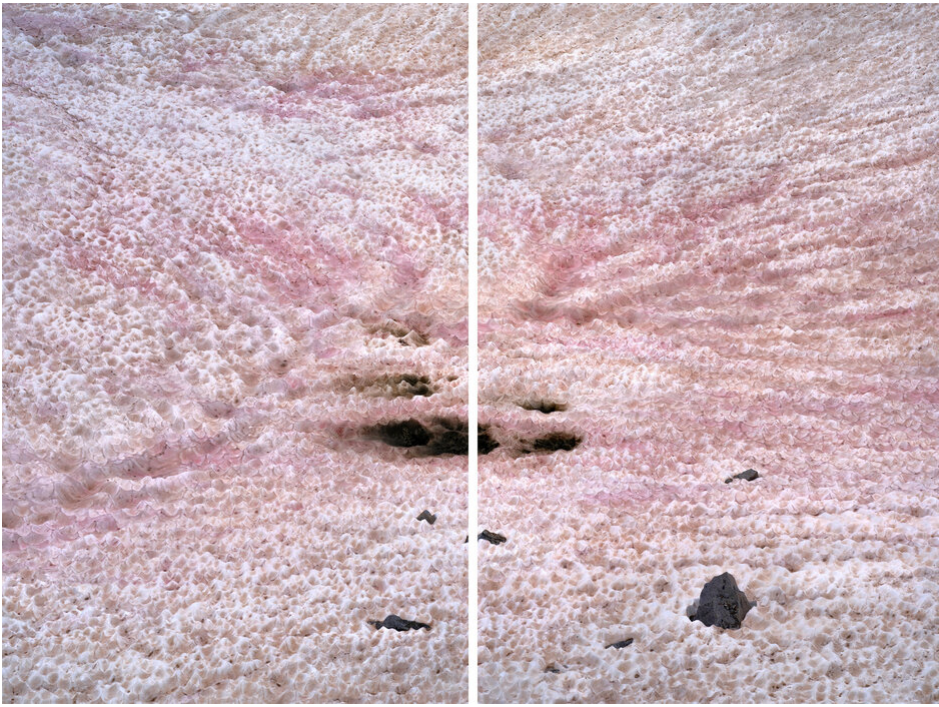

Thomas Wrede
Presena Gletscher, Blutschnee #1, 2020
Gletscher
Werknummer: TWr/F 30

Pigmentdruck auf Fine Art Papier
150 x 200 cm
Diptychon á 150 x 100 cm

Auflage 5 + 2 AP

Bernhard Knaus Fine Art

Niddastrasse 84
60329 Frankfurt am Main
Fon +49 (0) 69 244 507 68
knaus@bernhardknaus.de
bernhardknaus.com