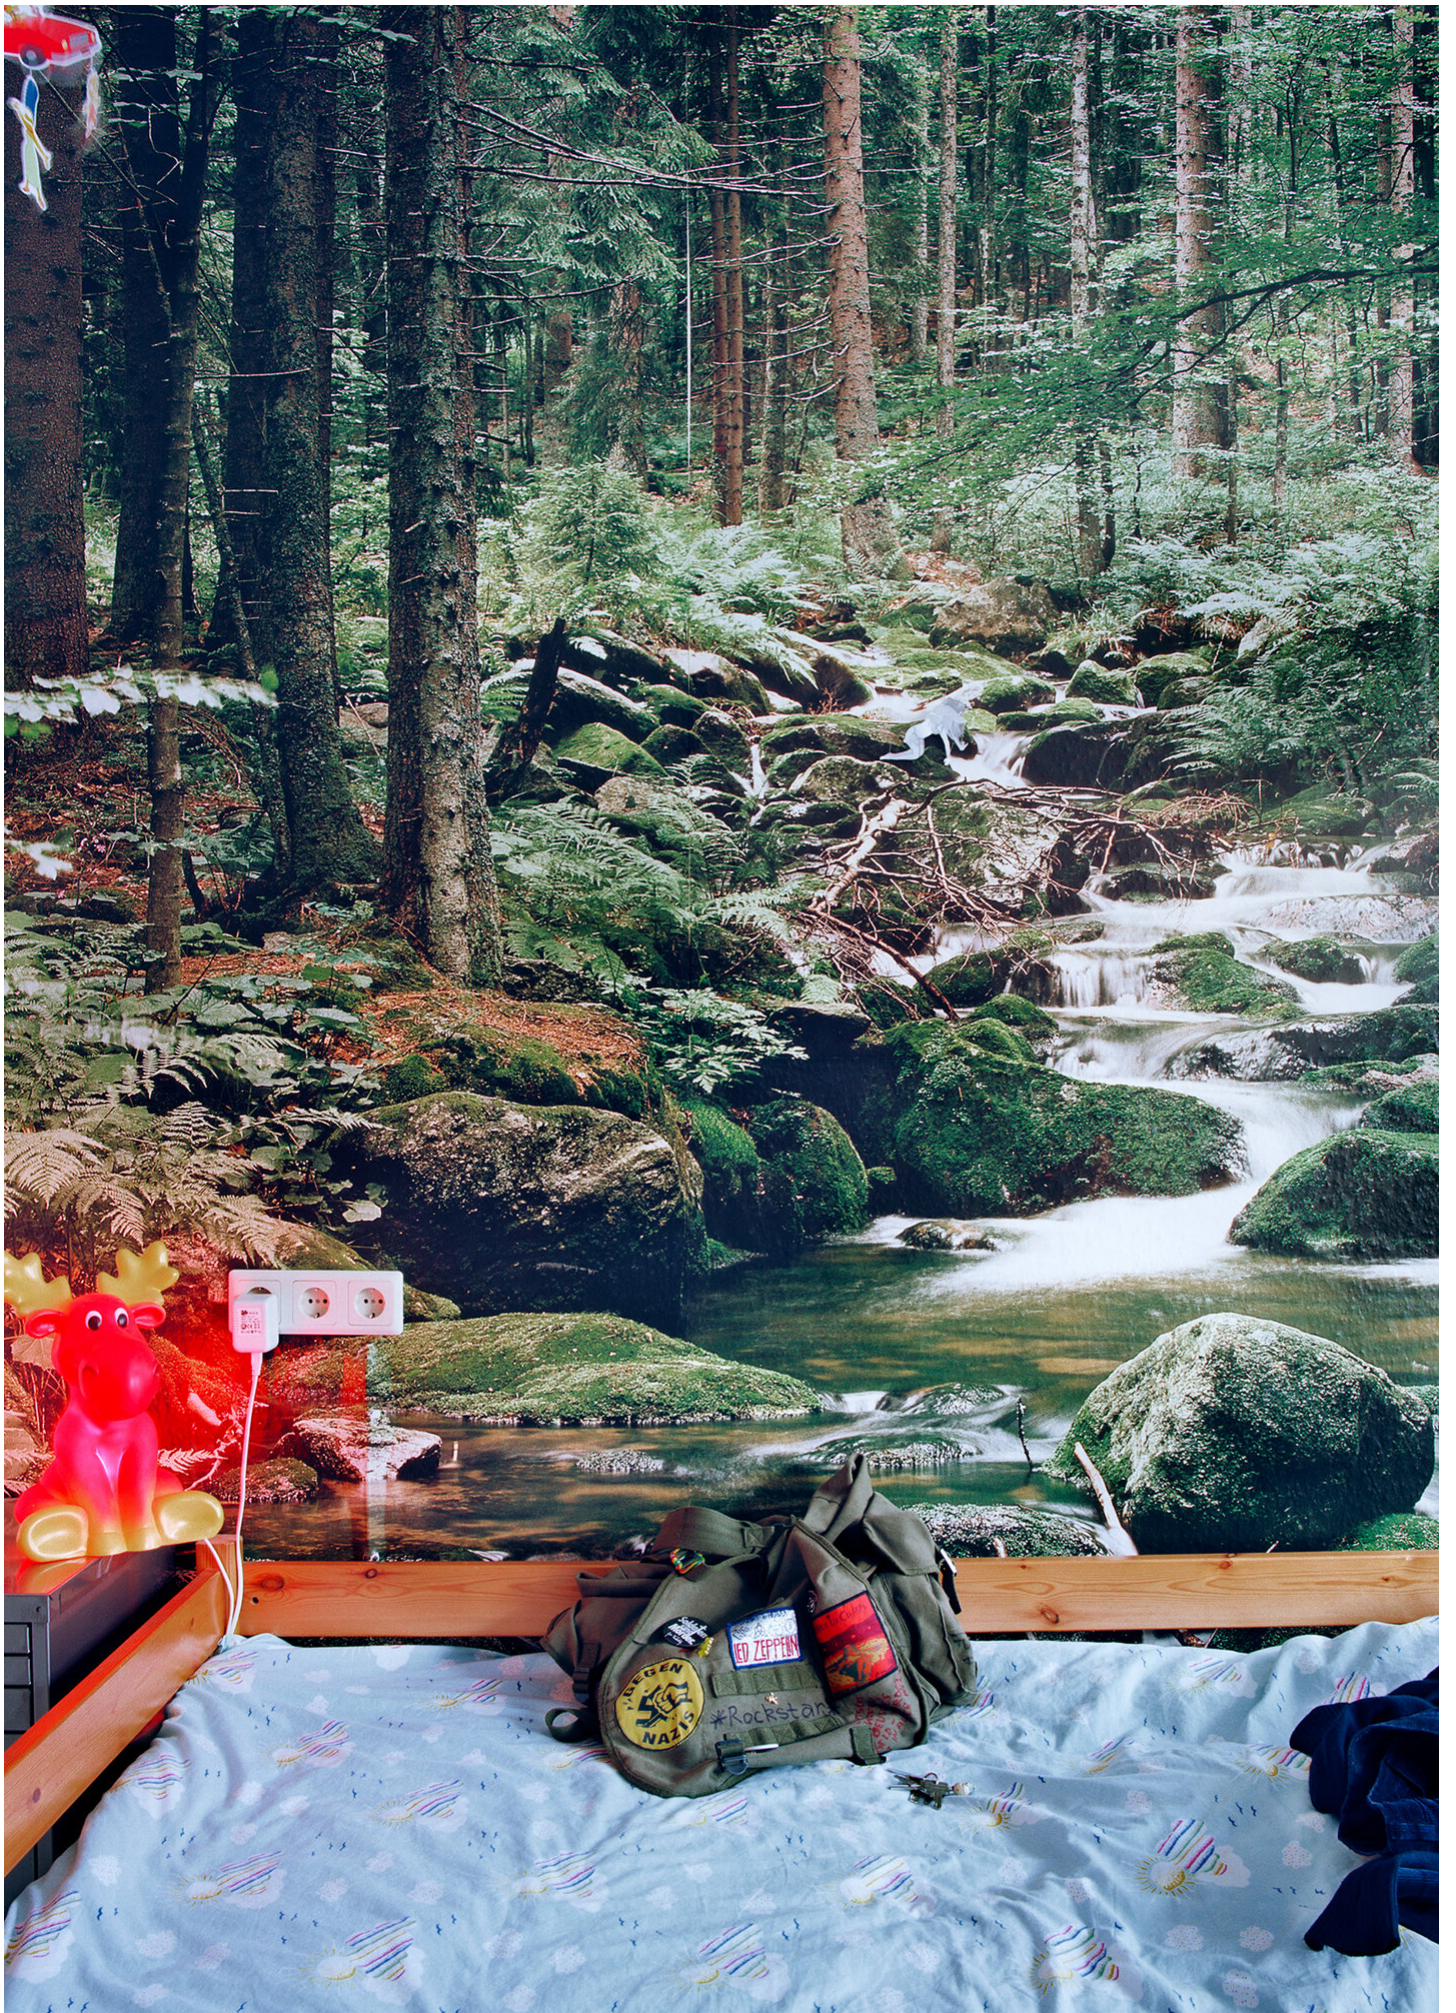

Thomas Wrede

Roter Elch und Rucksack am Waldbach, 2000  
Domestic Landscapes

Inkjet print auf Aluminium  
53 x 39 cm  
Auflage 12 + 3 AP

Inkjet print auf Aluminium  
110 x 87 cm  
Auflage 7 + 3 AP

---

**Bernhard Knaus Fine Art**