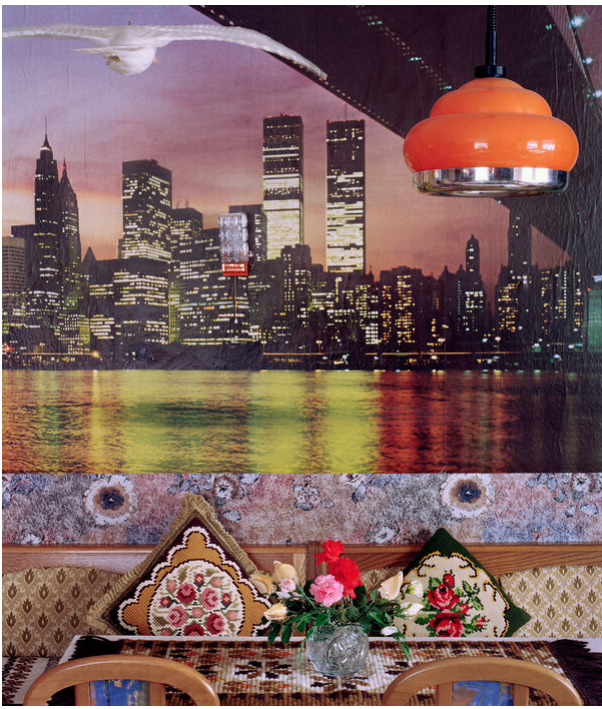

Thomas Wrede

Nordseemöwe vor Manhattan, 2001  
Domestic Landscapes

Inkjet print auf Aluminium  
53 x 42 cm  
Auflage 12 + 3 AP

Inkjet print auf Aluminium  
110 x 95 cm  
Auflage 7 + 3 AP

---

**Bernhard Knaus Fine Art**