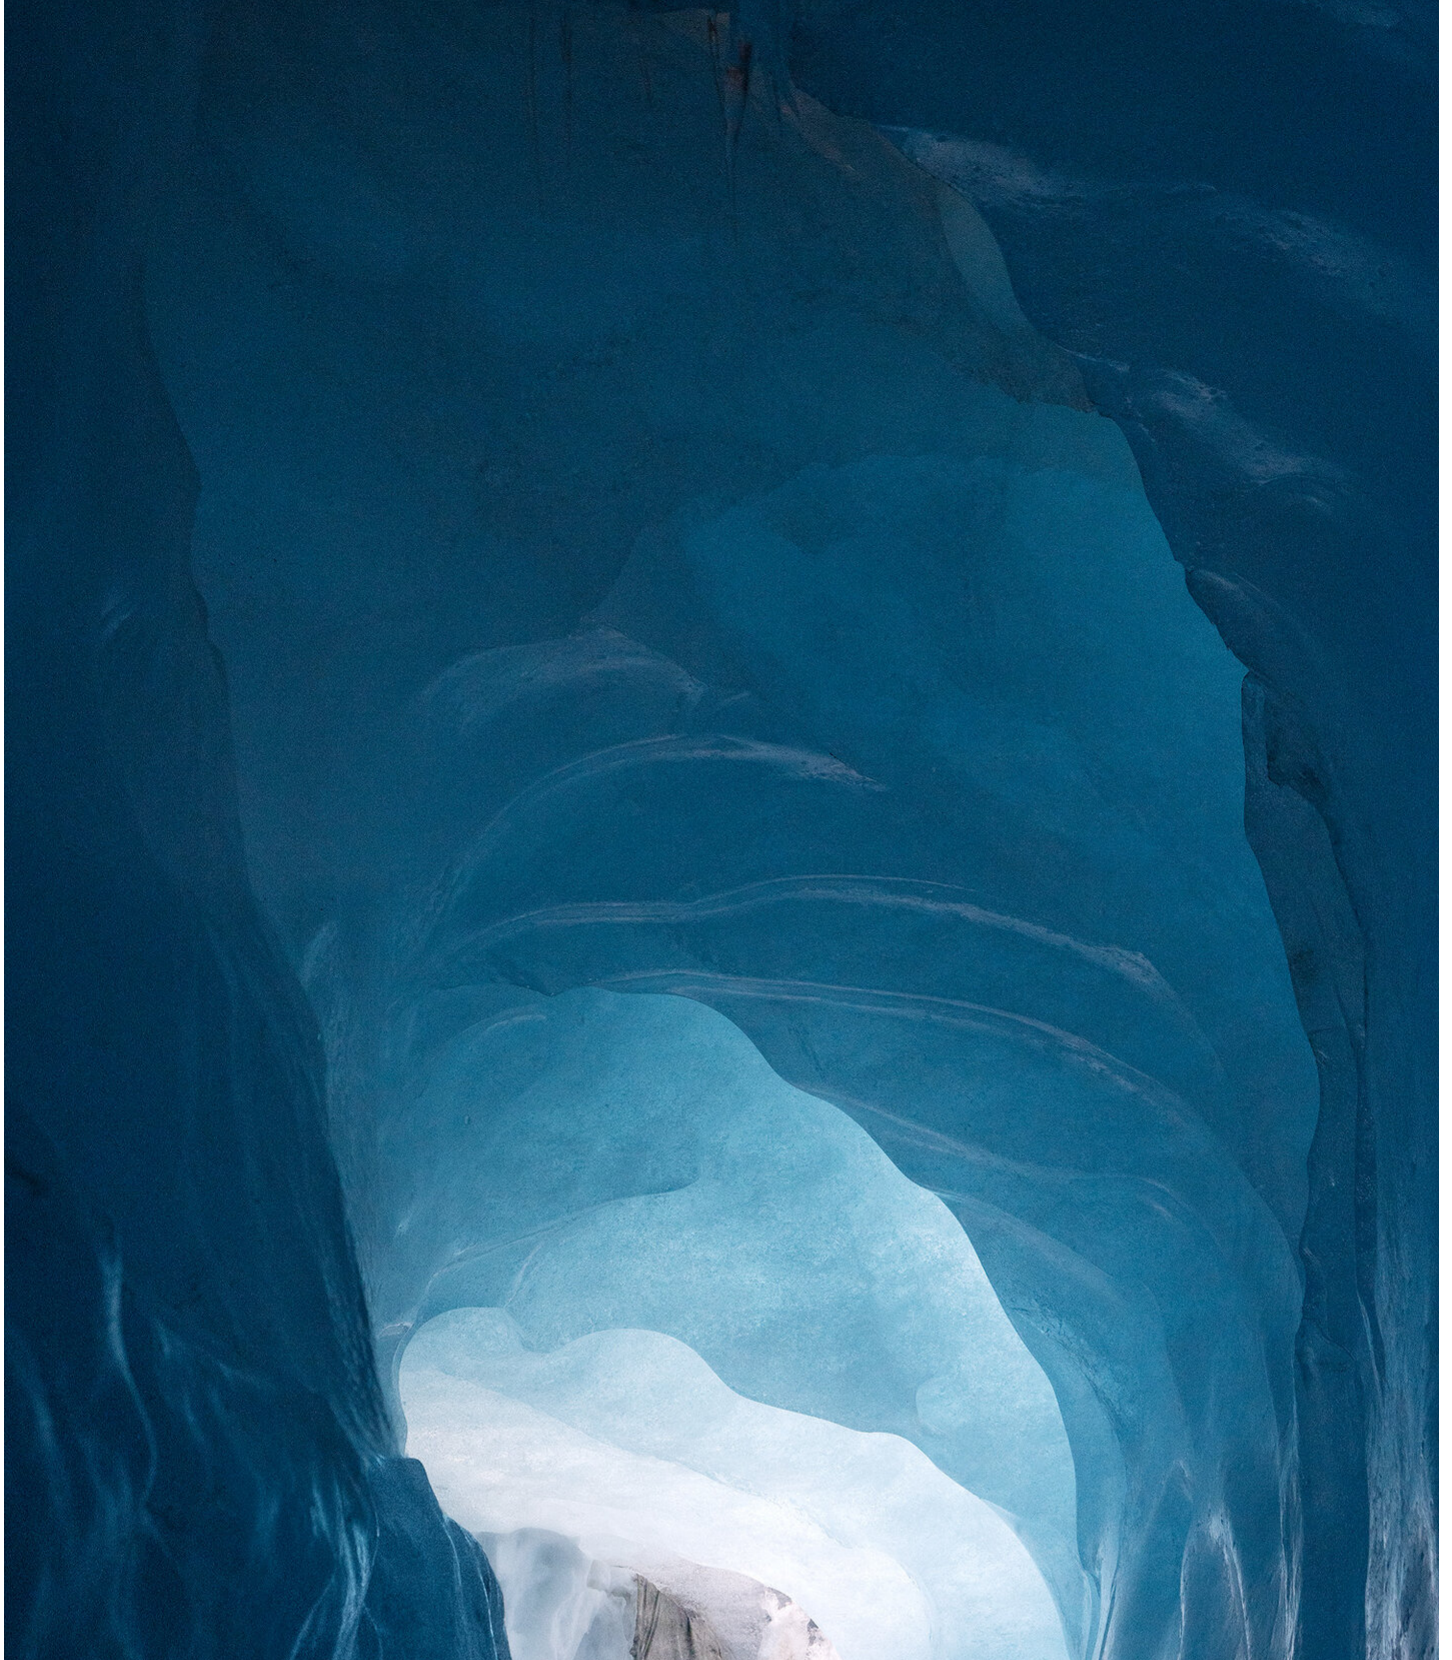

Thomas Wrede
Rhonegletscher inside #10, 2019
Gletscher

Pigmentdruck auf Fine Art Paper
85 x 55 cm
Auflage 7 + 1 AP

Pigmentdruck auf Fine Art Paper
150 x 100 cm
Auflage 5 + 2 AP

Pigmentdruck auf Fine Art Paper
46 x 33 cm
Auflage 17 + 3 AP