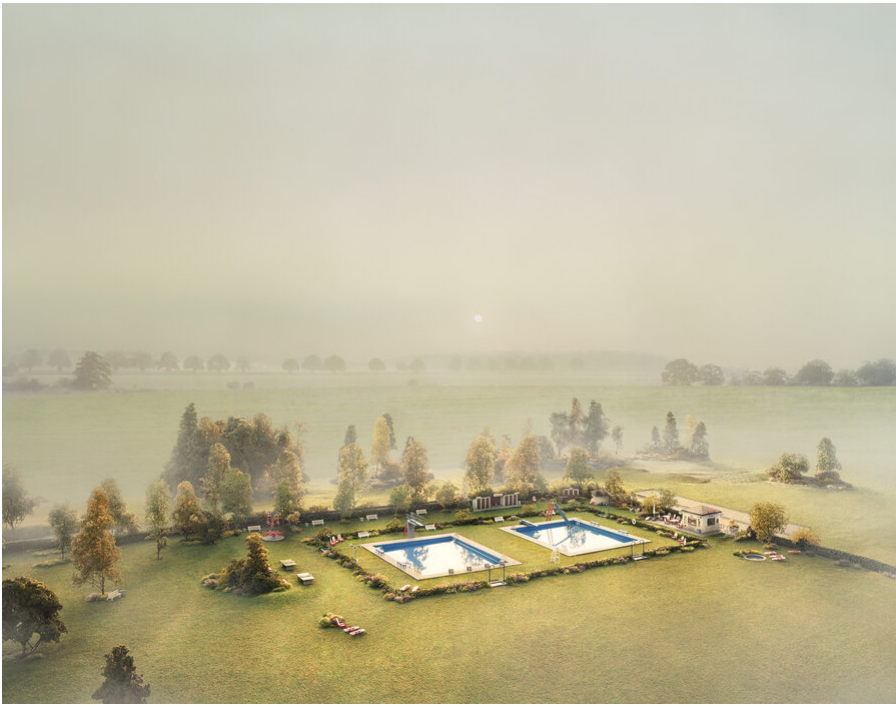

Thomas Wrede
Freibad, 2019
Real Landscapes
Werksnummer: RL 69

Inkjet Print
40 x 50 cm
Auflage 25

Inkjet Print / Diasec
95 x 120 cm
Auflage 7 + 2 AP

Inkjet Print / Diasec
140 x 180 cm
Auflage 5 + 2 AP

Bernhard Knaus Fine Art